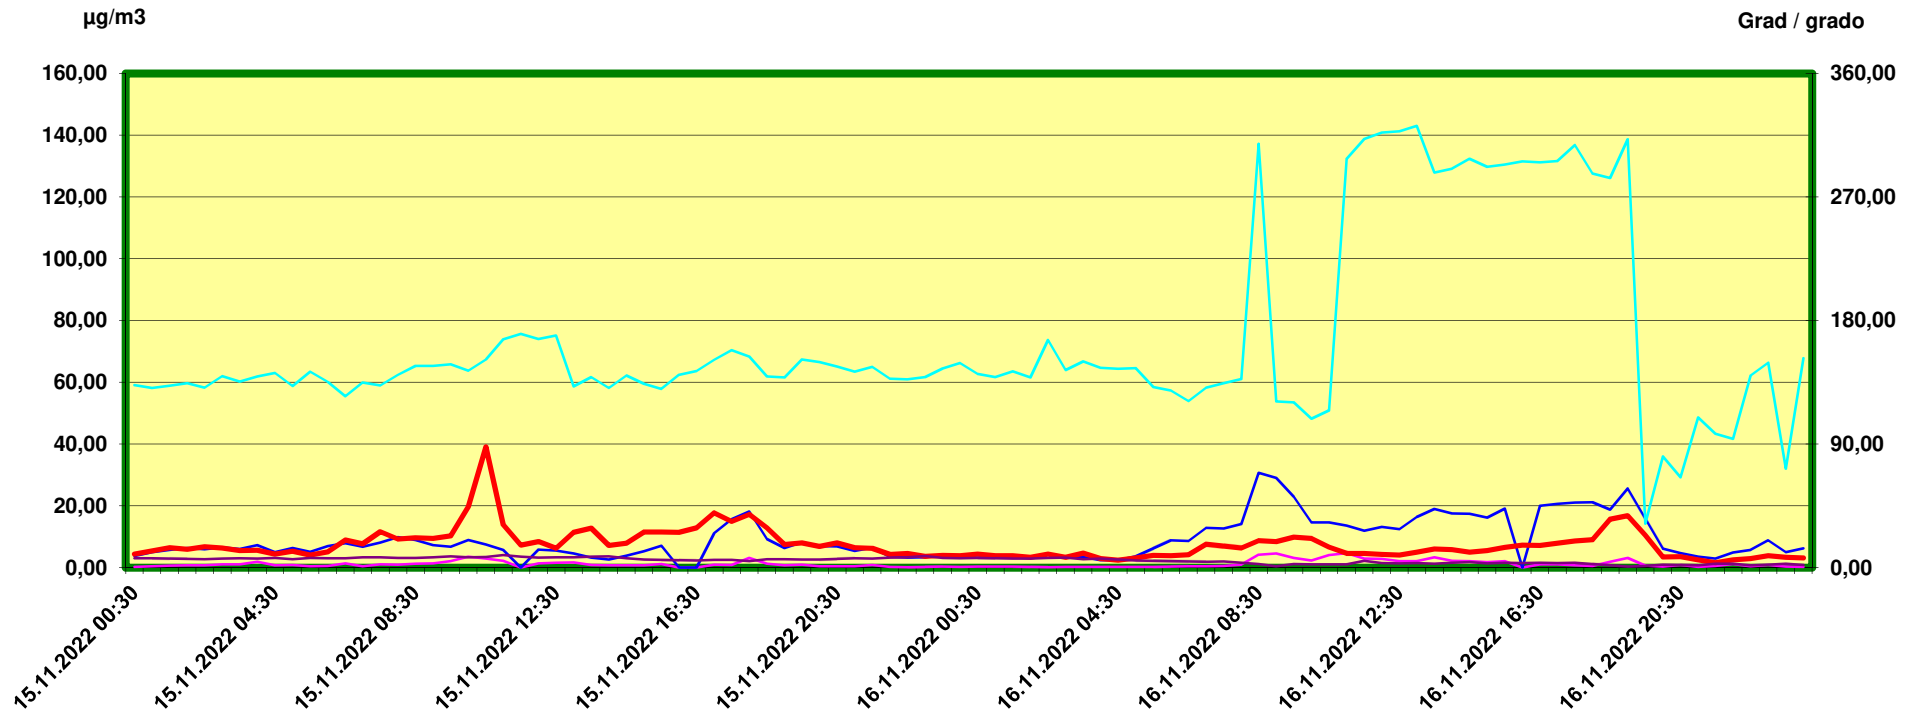

## Steinach Siegreith

Zeitraum / Periodo di tempo: 15-11-2022 00:30 - 16-11-2022 24:00

Unkorrigierte Werte / Valori non corretti