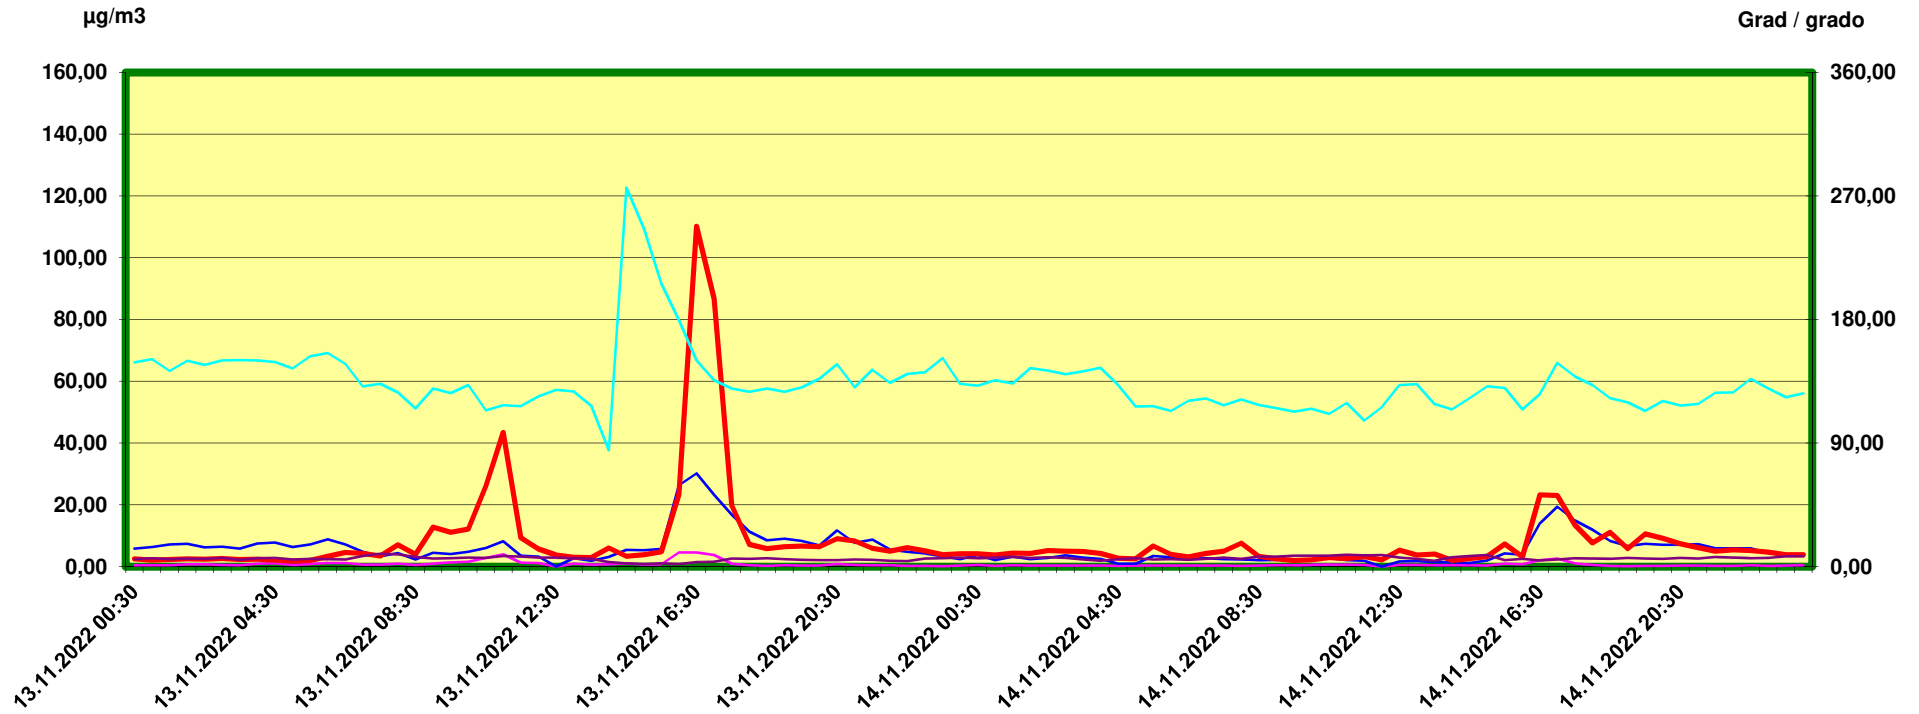

Steinach Siegreith

Zeitraum / Periodo di tempo: 13-11-2022 00:30 - 14-11-2022 24:00

Unkorrigierte Werte / Valori non corretti

Stickstoffmonoxid - Monossido di azoto / ug/m3

Stickstoffdioxid - Biossido di azoto / ug/m3

Feinstaub PM10 - Polveri sottili (diametro <10µm) / ug/m3

Windgeschwindigkeit (arithm.) - Velocità del vento / m/s

Windrichtung (vekt.) - Direzione del vento / Grad