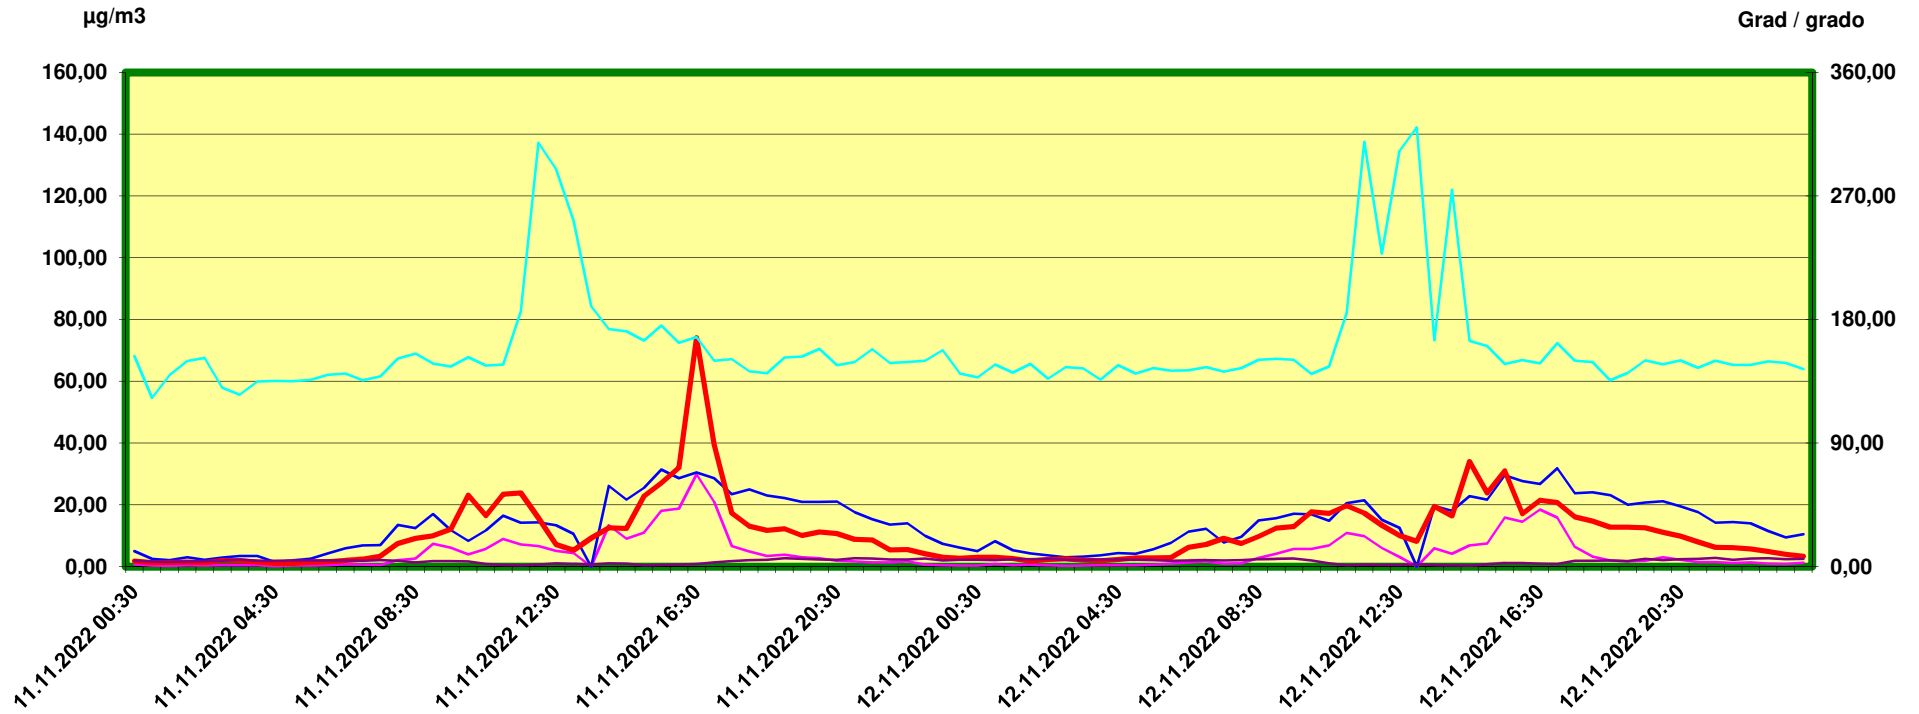

Steinach Siegreith

Zeitraum / Periodo di tempo: 11-11-2022 00:30 - 12-11-2022 24:00

Unkorrigierte Werte / Valori non corretti