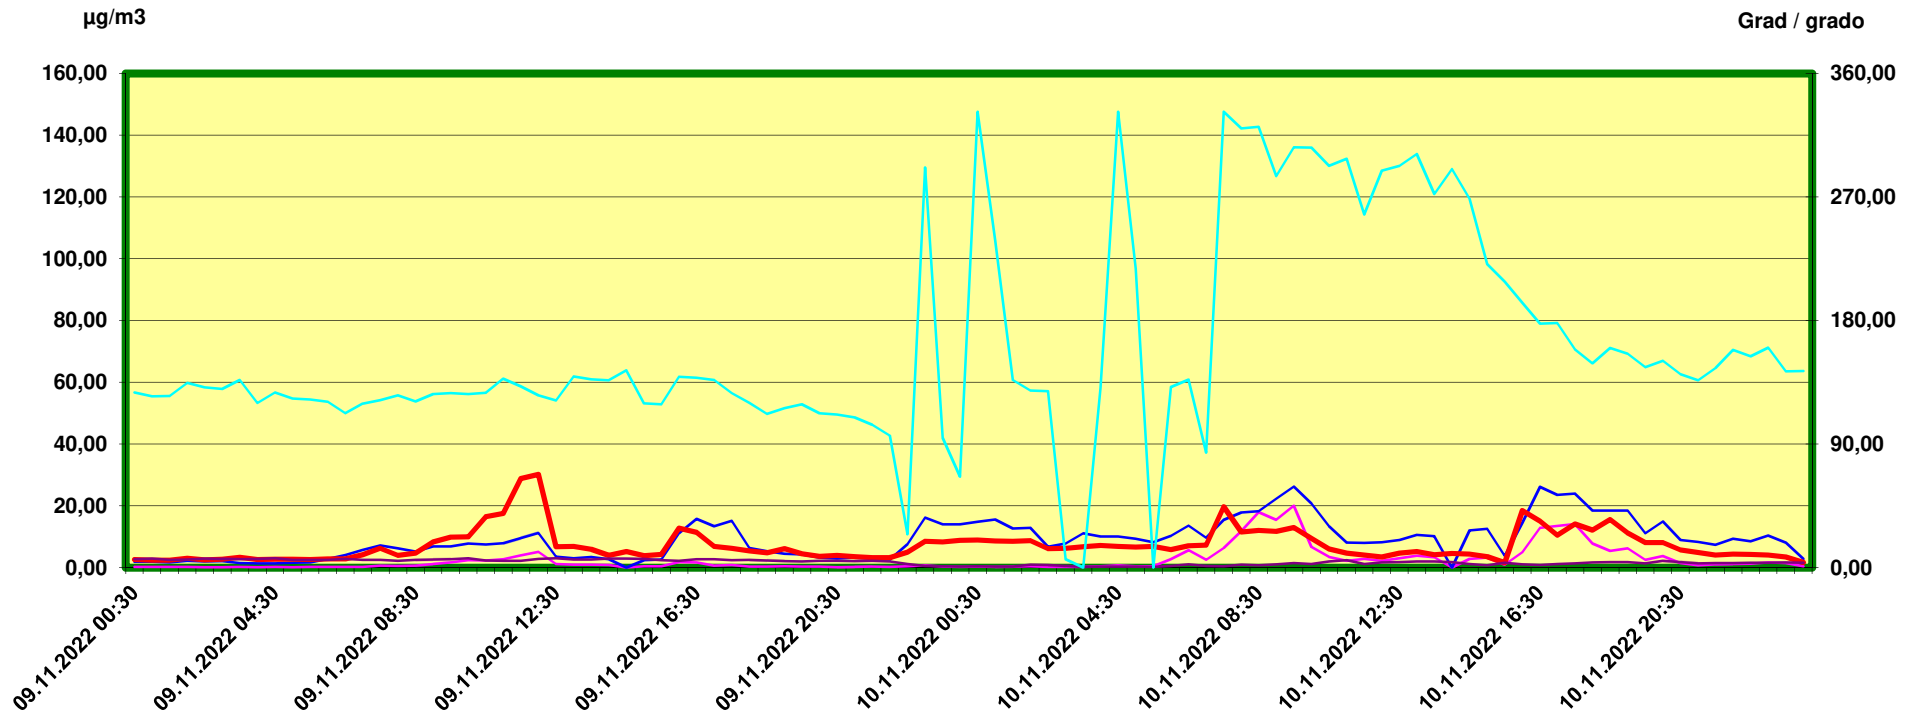

Steinach Siegreith

Zeitraum / Periodo di tempo: 9-11-2022 00:30 - 10-11-2022 24:00

Unkorrigierte Werte / Valori non corretti