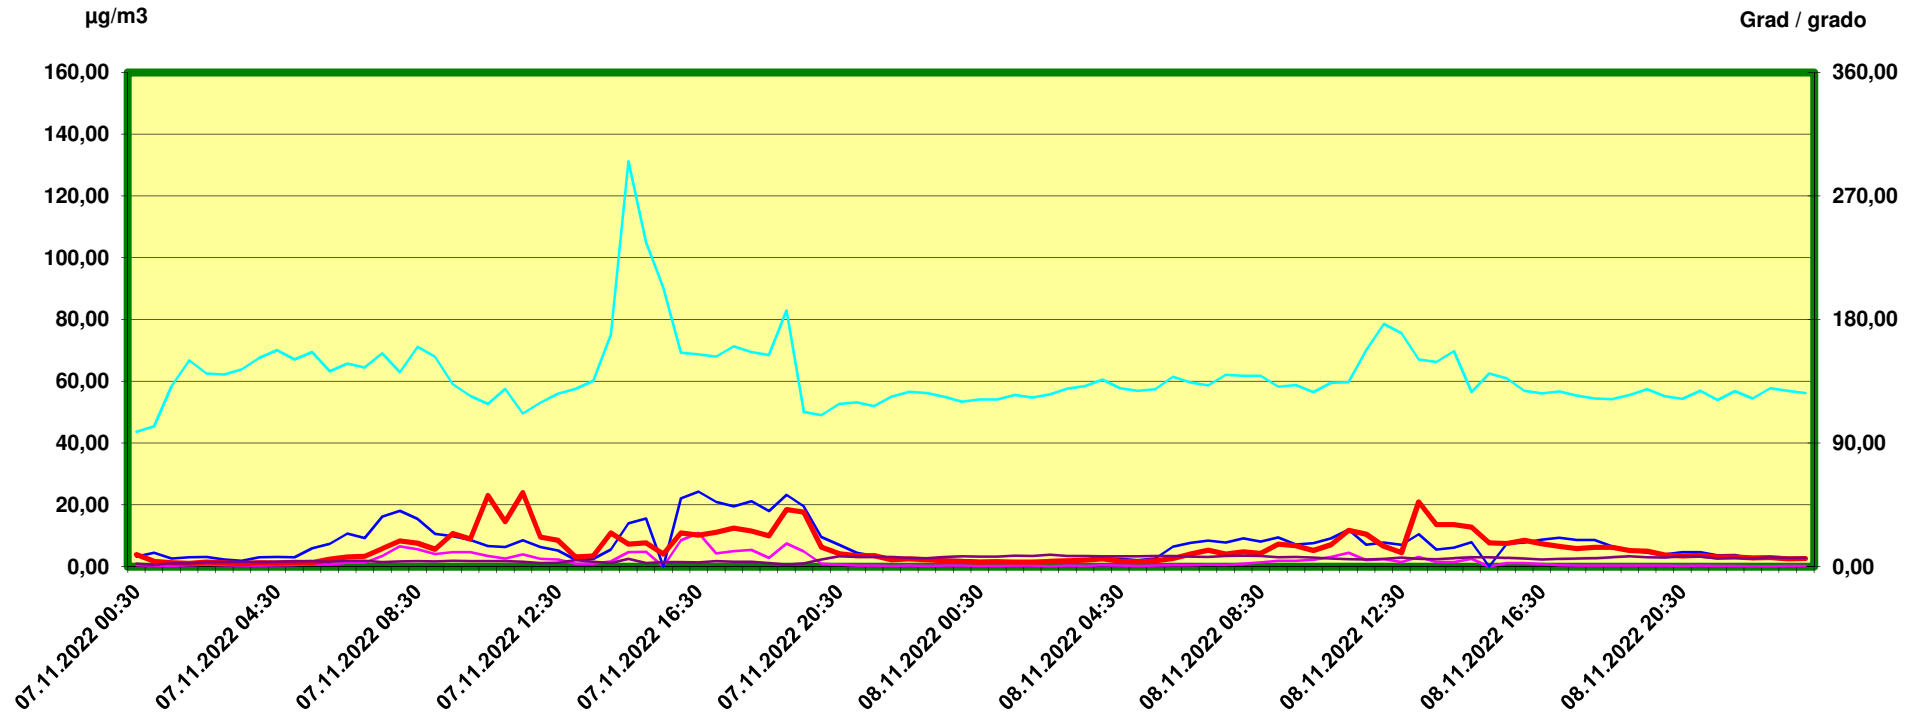

Steinach Siegreith

Zeitraum / Periodo di tempo: 7-11-2022 00:30 - 8-11-2022 24:00

Unkorrigierte Werte / Valori non corretti