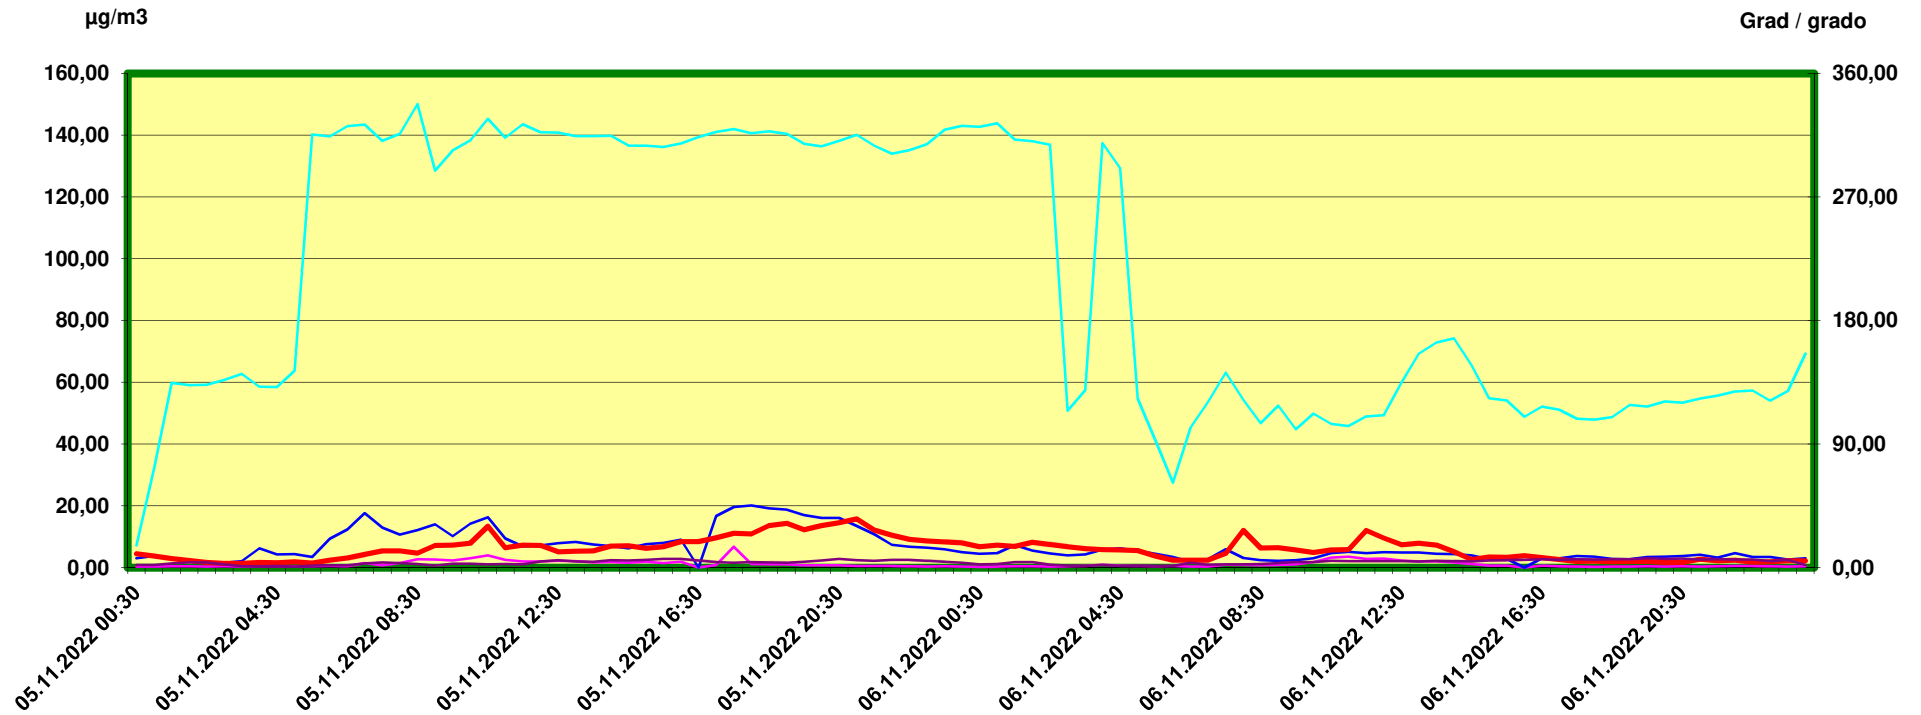

# Steinach Siegreith

Zeitraum / Periodo di tempo: 5-11-2022 00:30 - 6-11-2022 24:00

Unkorrigierte Werte / Valori non corretti