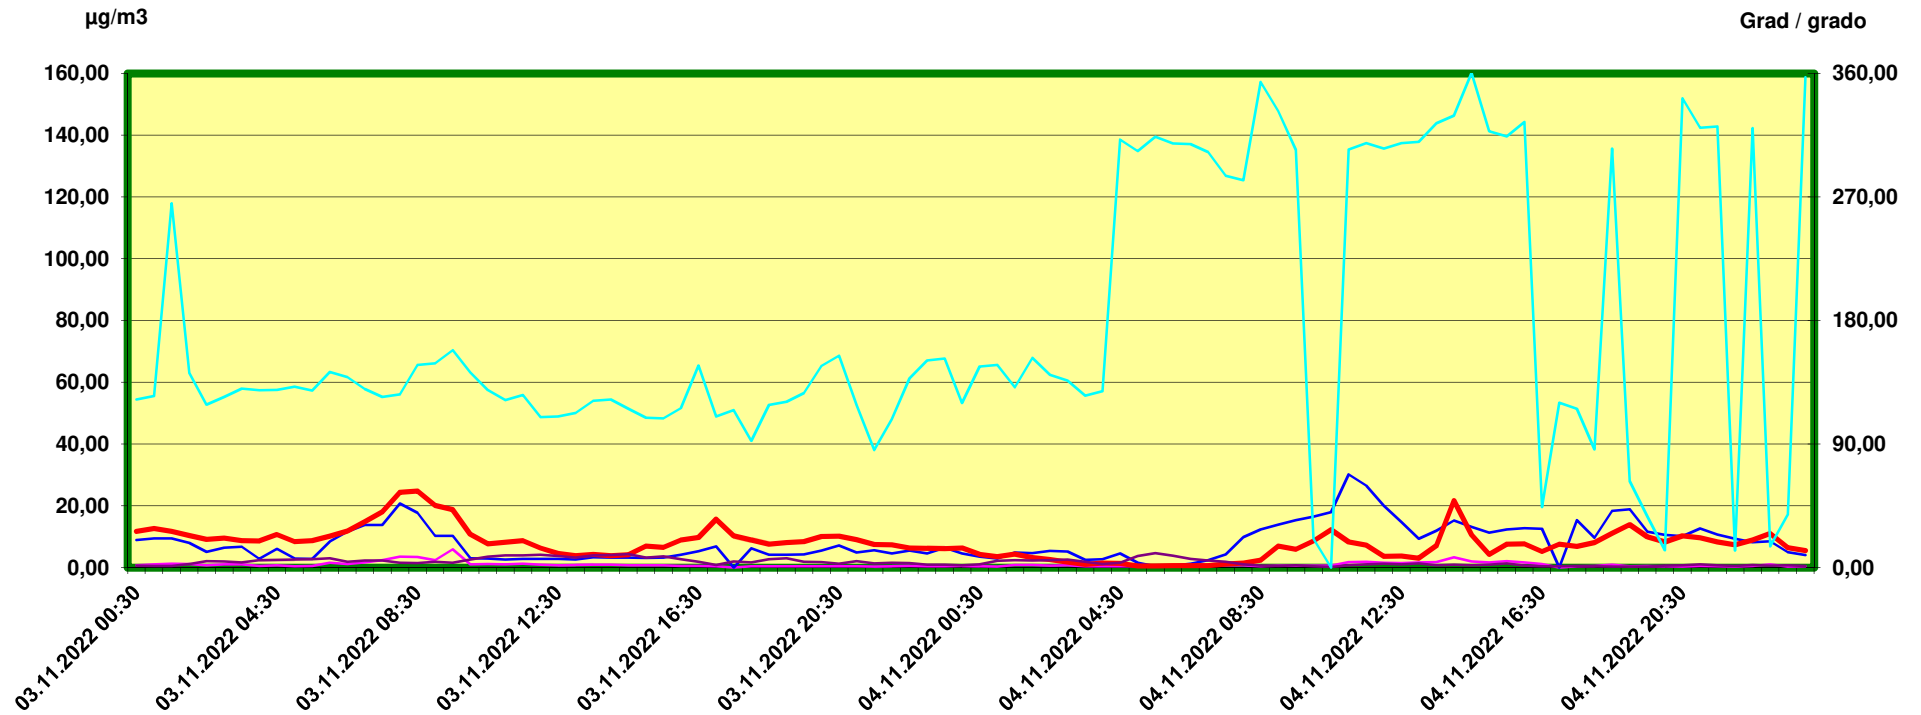

# Steinach Siegreith

Zeitraum / Periodo di tempo: 3-11-2022 00:30 - 4-11-2022 24:00

Unkorrigierte Werte / Valori non corretti