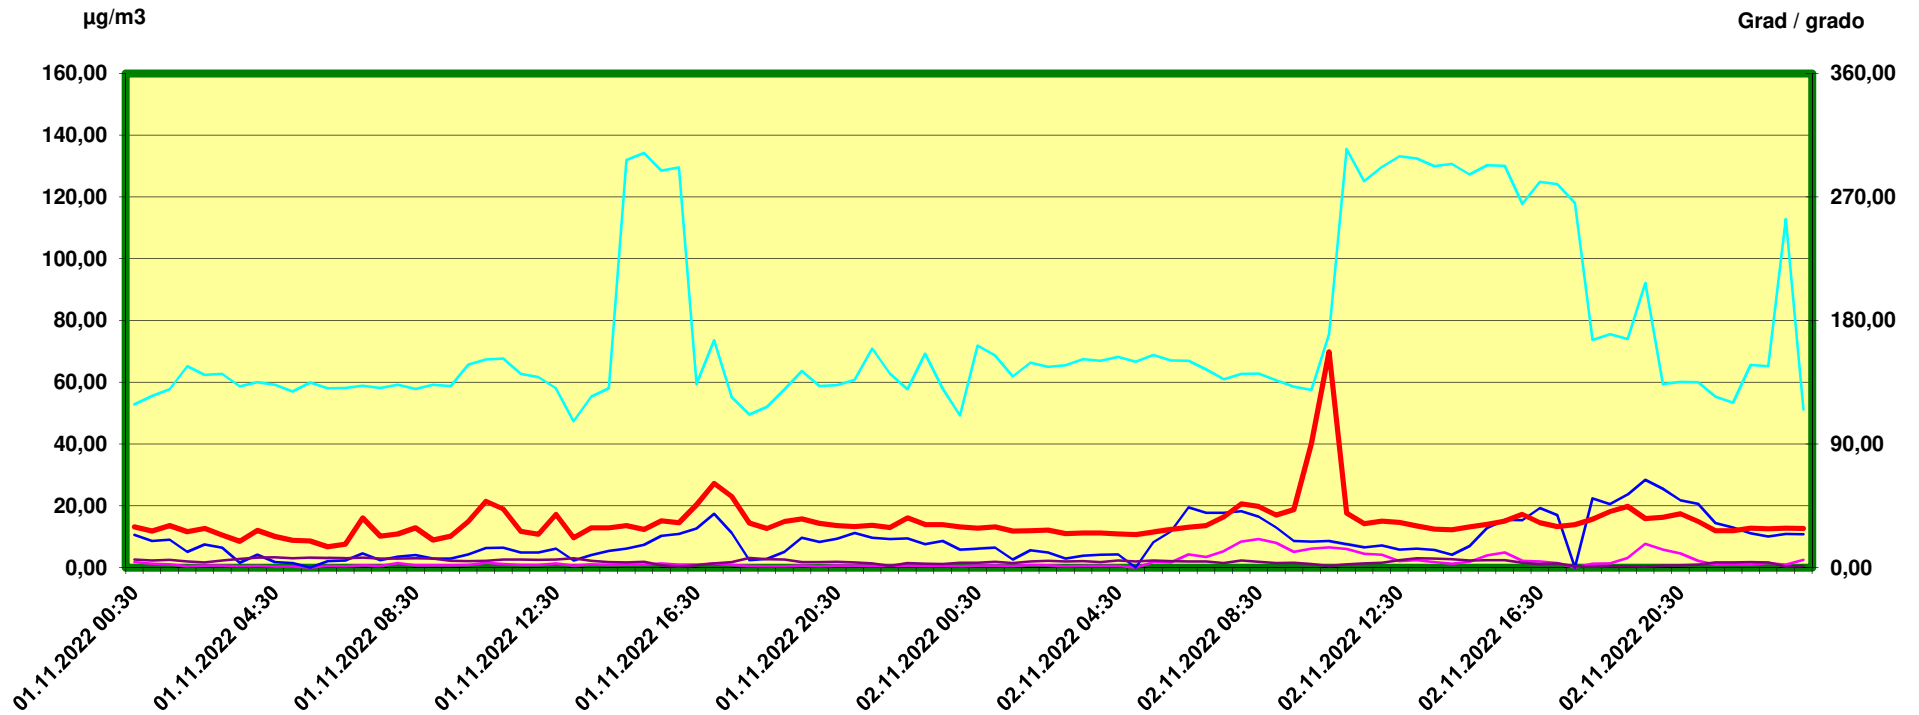

Steinach Siegreith

Zeitraum / Periodo di tempo: 1-11-2022 00:30 - 2-11-2022 24:00

Unkorrigierte Werte / Valori non corretti