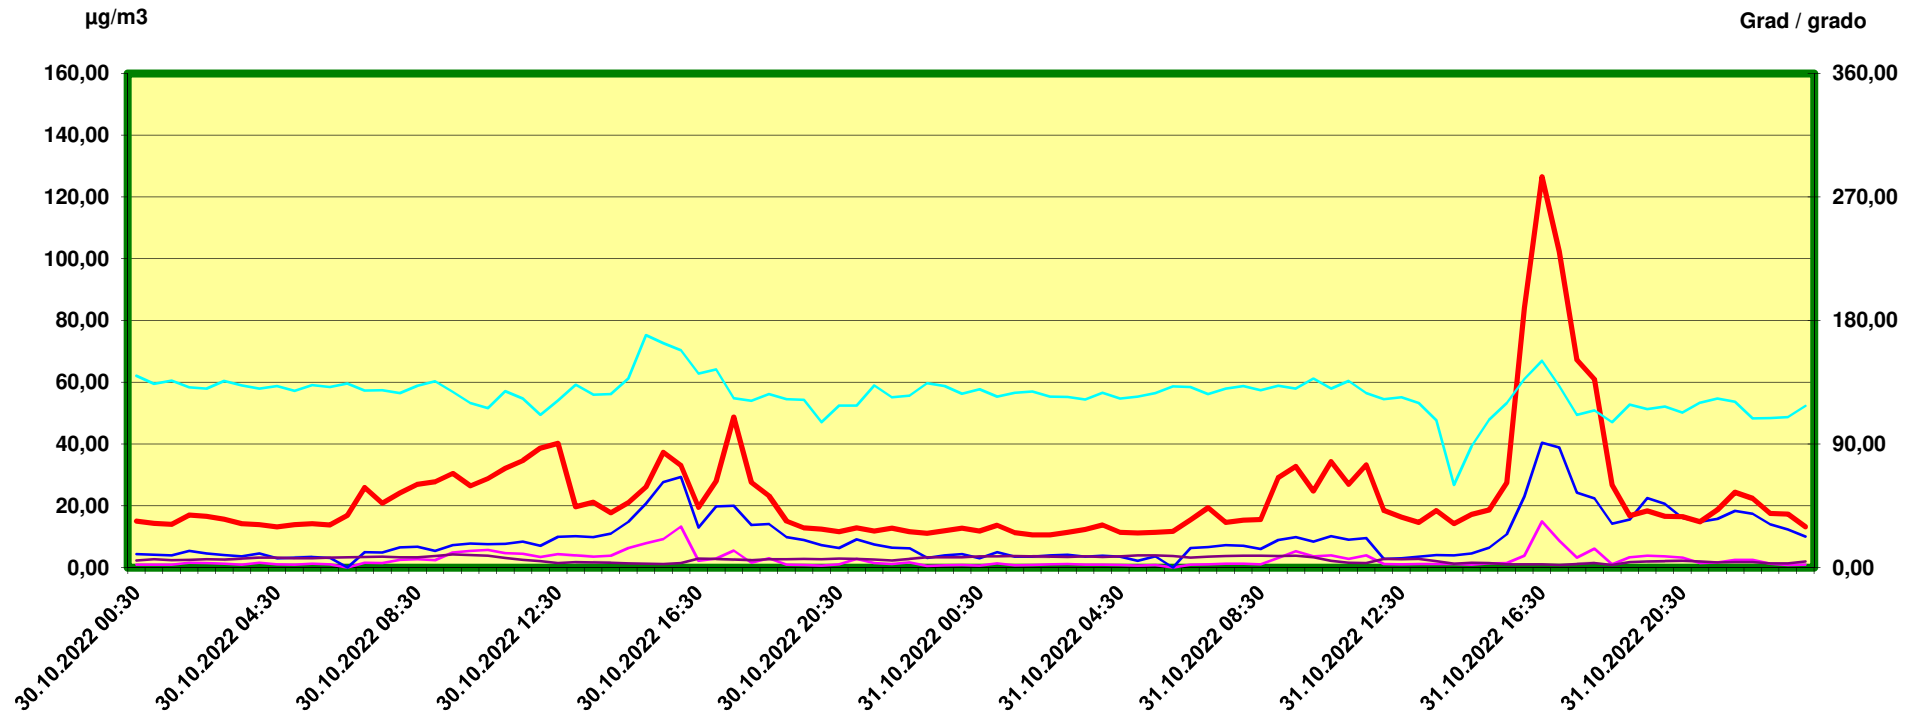

Steinach Siegreith

Zeitraum / Periodo di tempo: 30-10-2022 00:30 - 31-11-2022 24:00

Unkorrigierte Werte / Valori non corretti