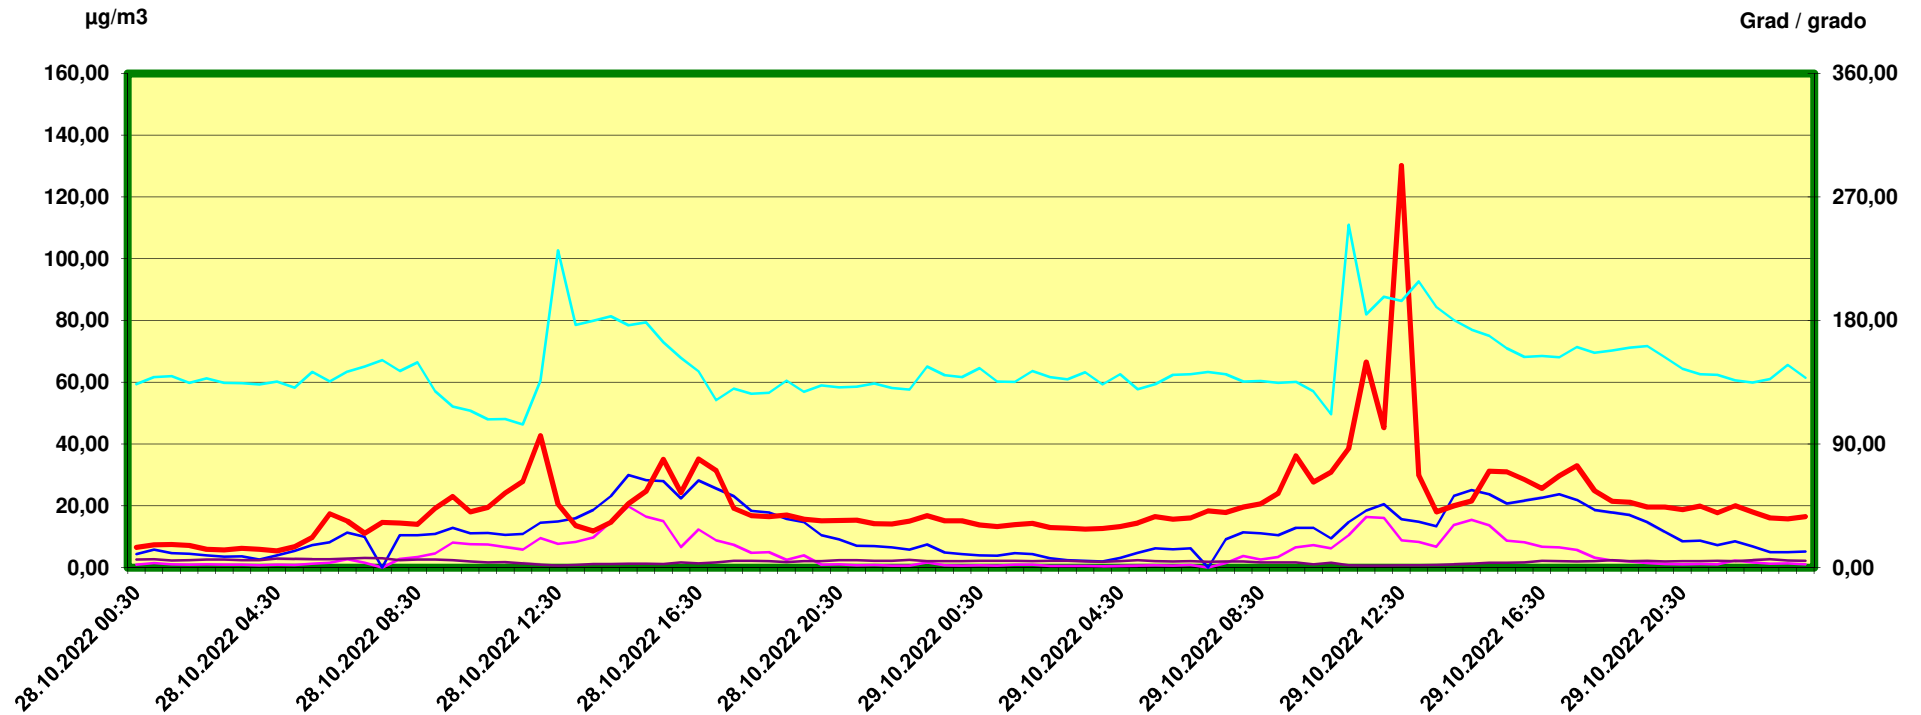

Steinach Siegreith

Zeitraum / Periodo di tempo: 28-10-2022 00:30 - 29-10-2022 24:00

Unkorrigierte Werte / Valori non corretti