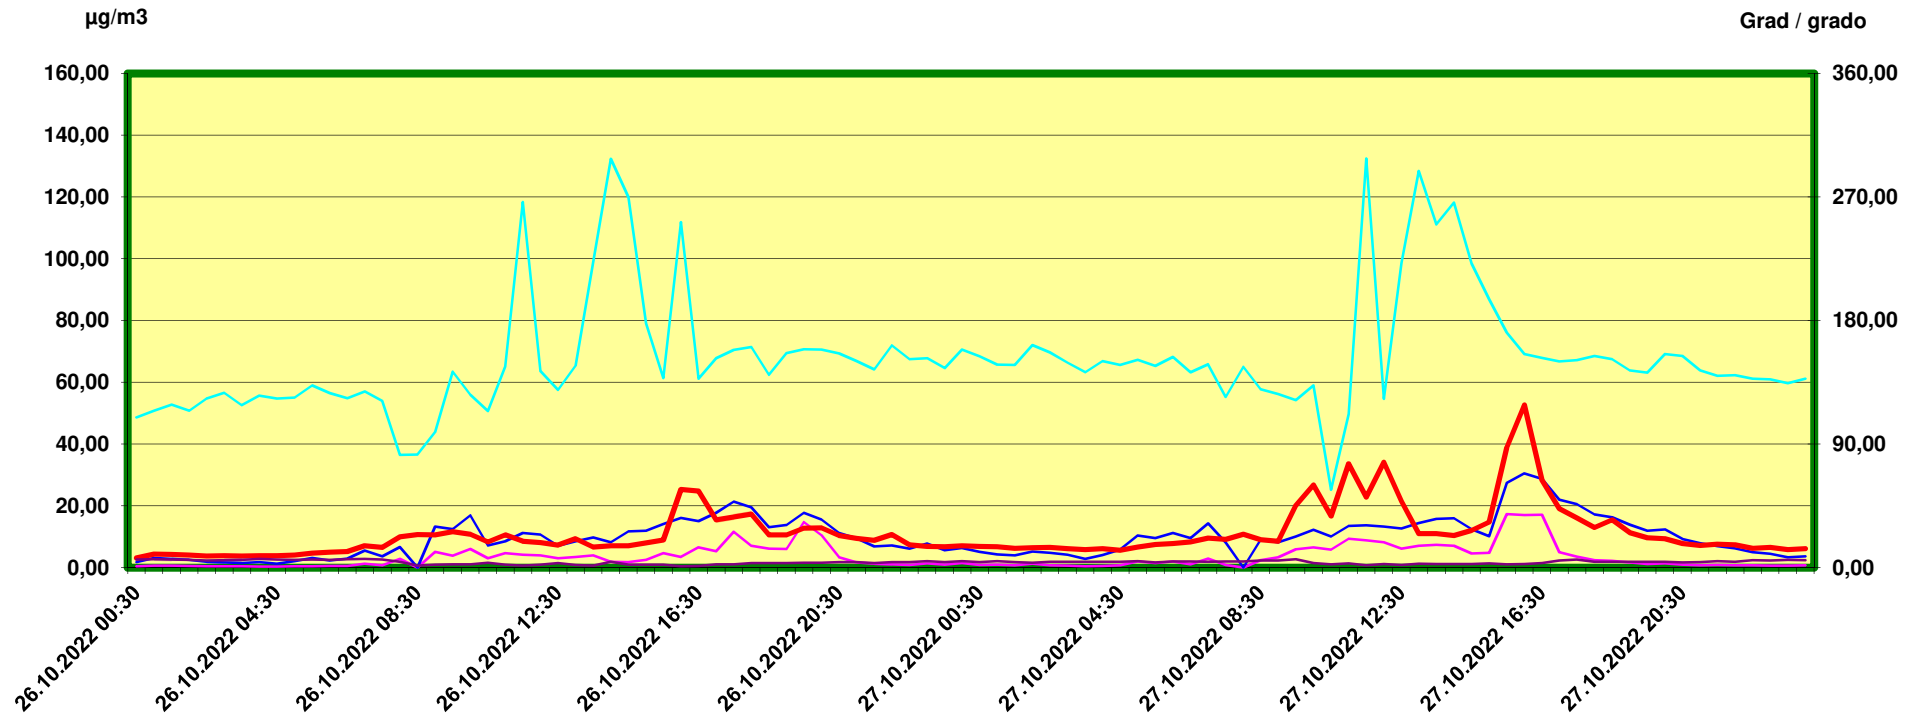

Steinach Siegreith

Zeitraum / Periodo di tempo: 26-10-2022 00:30 - 27-10-2022 24:00

Unkorrigierte Werte / Valori non corretti