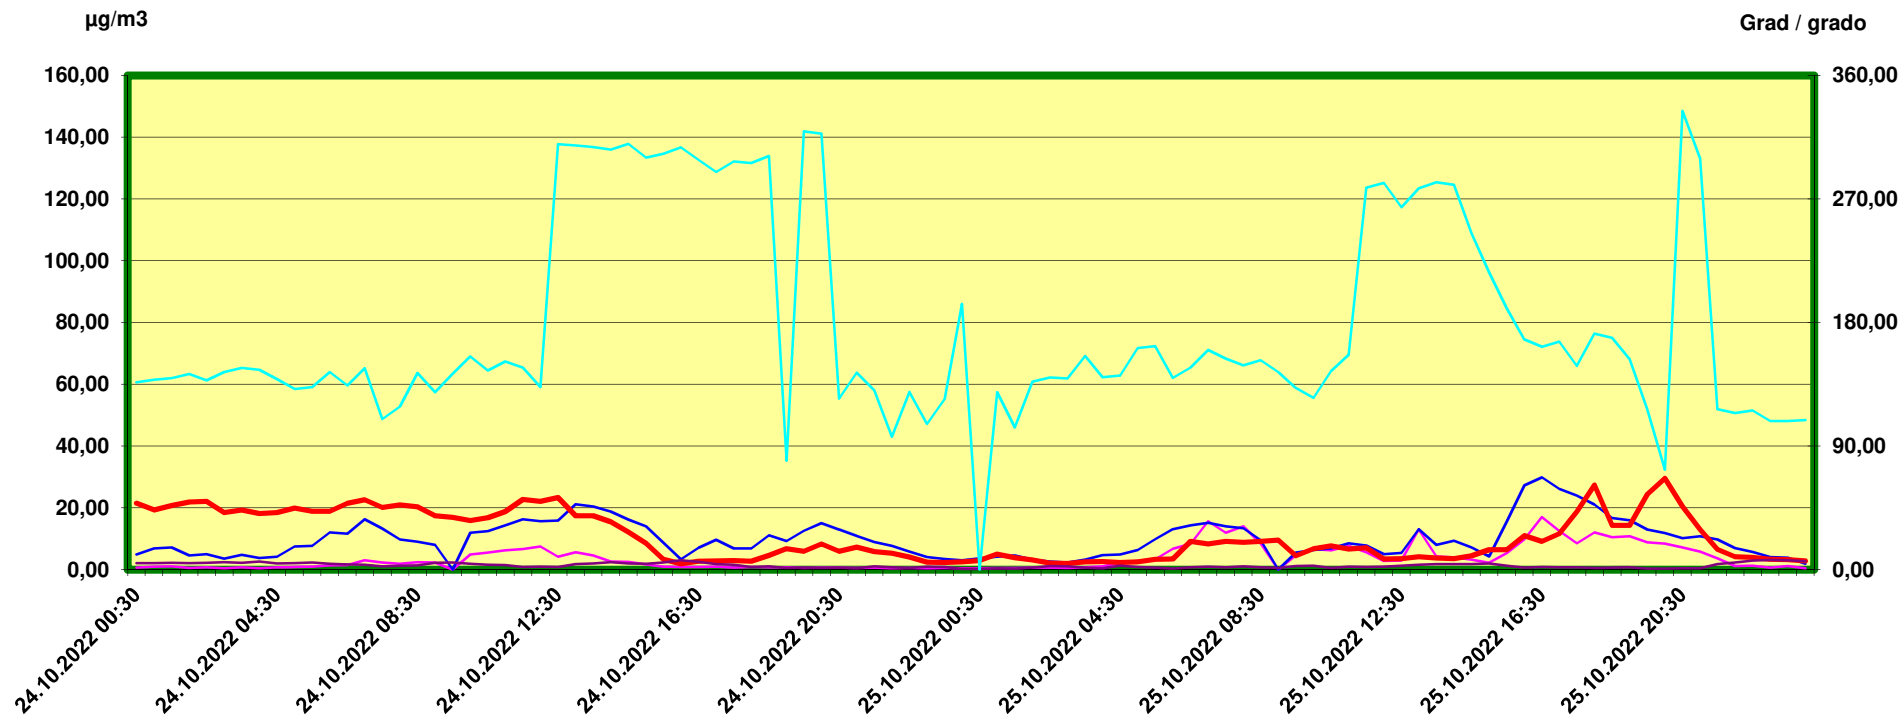

## Steinach Siegreith

Zeitraum / Periodo di tempo: 24-10-2022 00:30 - 25-10-2022 24:00

Unkorrigierte Werte / Valori non corretti