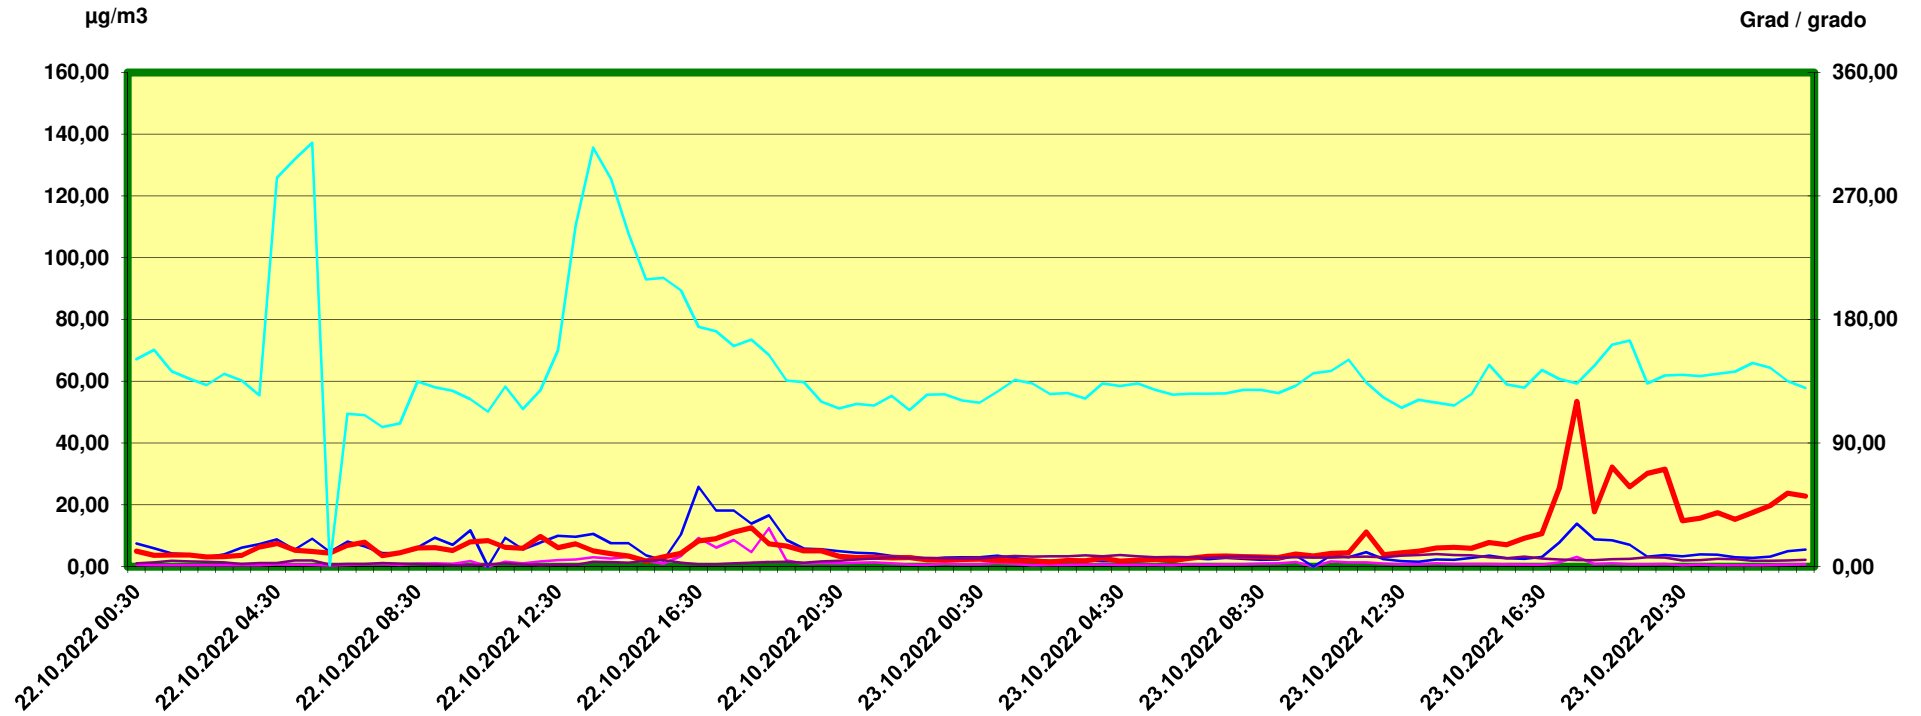

Steinach Siegreith

Zeitraum / Periodo di tempo: 22-10-2022 00:30 - 23-10-2022 24:00

Unkorrigierte Werte / Valori non corretti