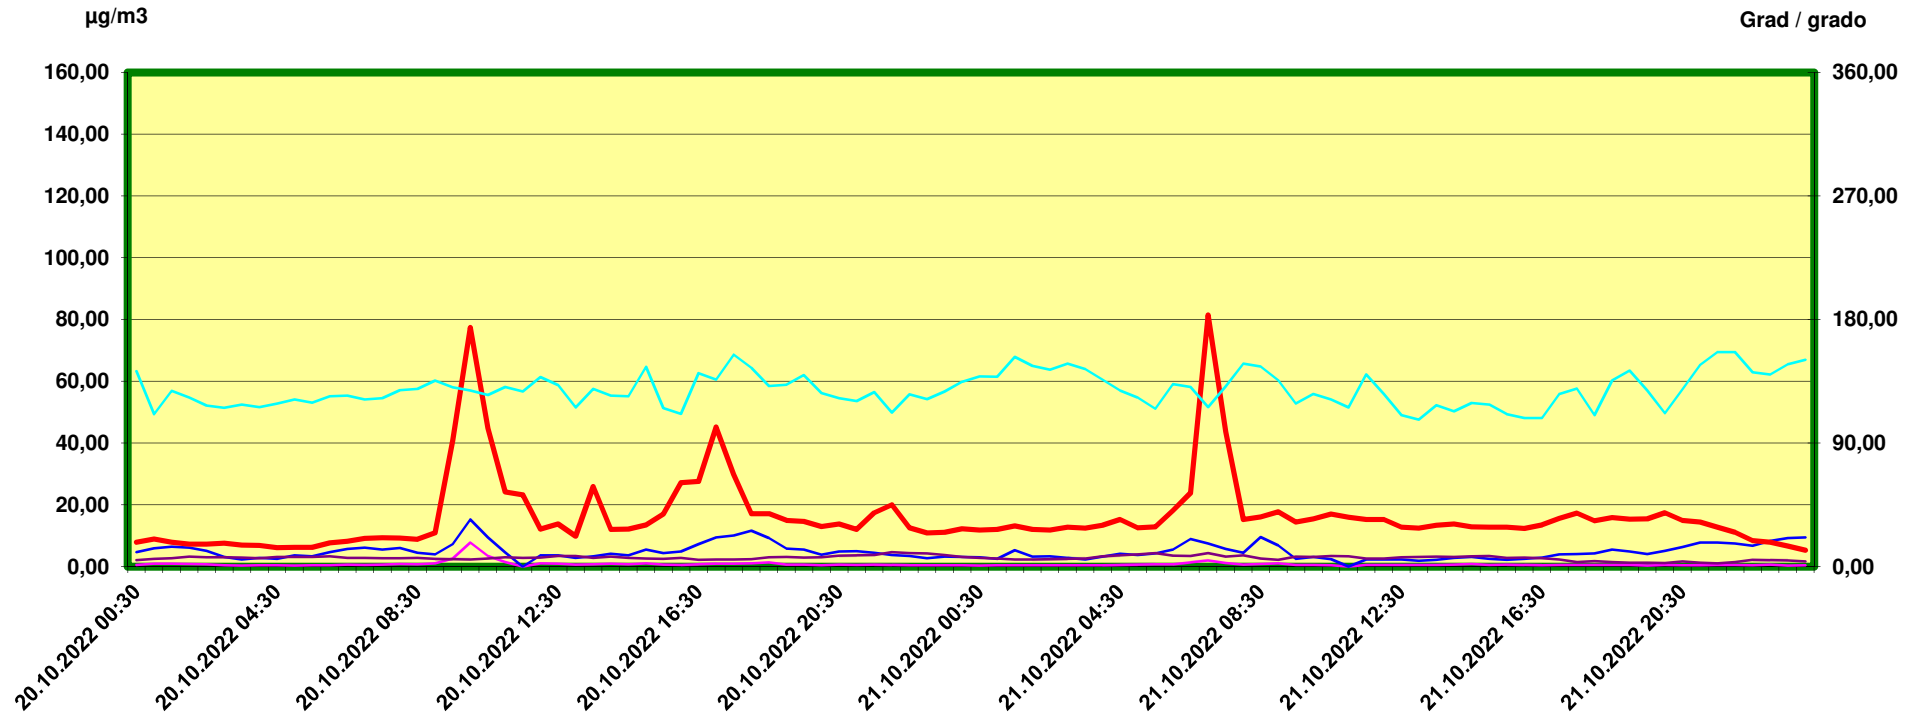

Steinach Siegreith

Zeitraum / Periodo di tempo: 20-10-2022 00:30 - 21-10-2022 24:00

Unkorrigierte Werte / Valori non corretti