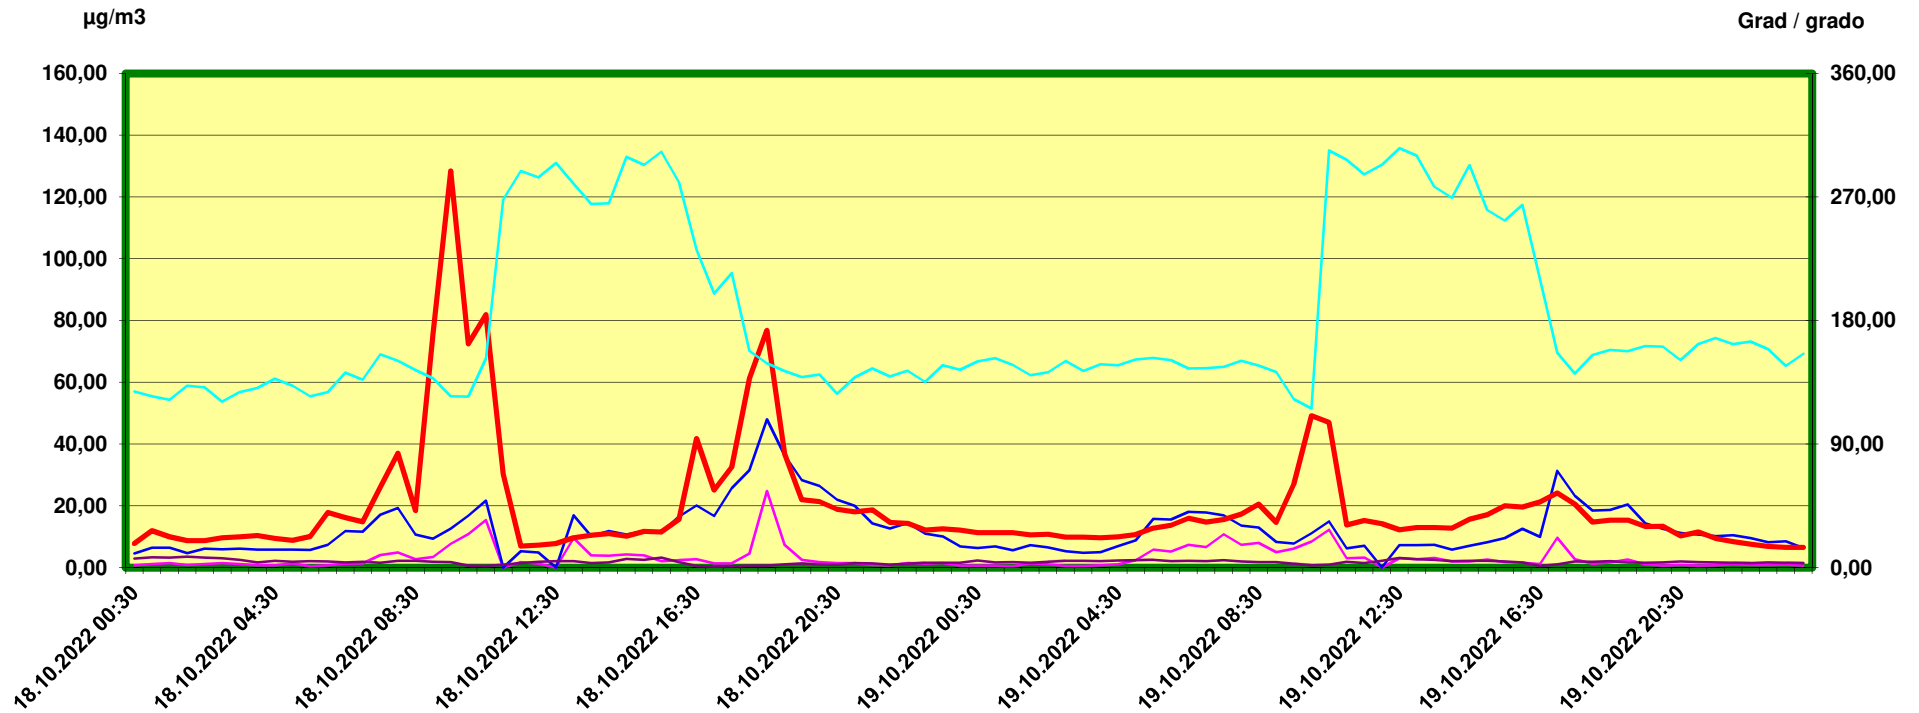

Steinach Siegreith

Zeitraum / Periodo di tempo: 18-10-2022 00:30 - 19-10-2022 24:00

Unkorrigierte Werte / Valori non corretti

Stickstoffmonoxid - Monossido di azoto / ug/m3

Stickstoffdioxid - Biossido di azoto / ug/m3

Feinstaub PM10 - Polveri sottili (diametro <10µm) / ug/m3

Windgeschwindigkeit (arithm.) - Velocità del vento / m/s

Windrichtung (vekt.) - Direzione del vento / Grad