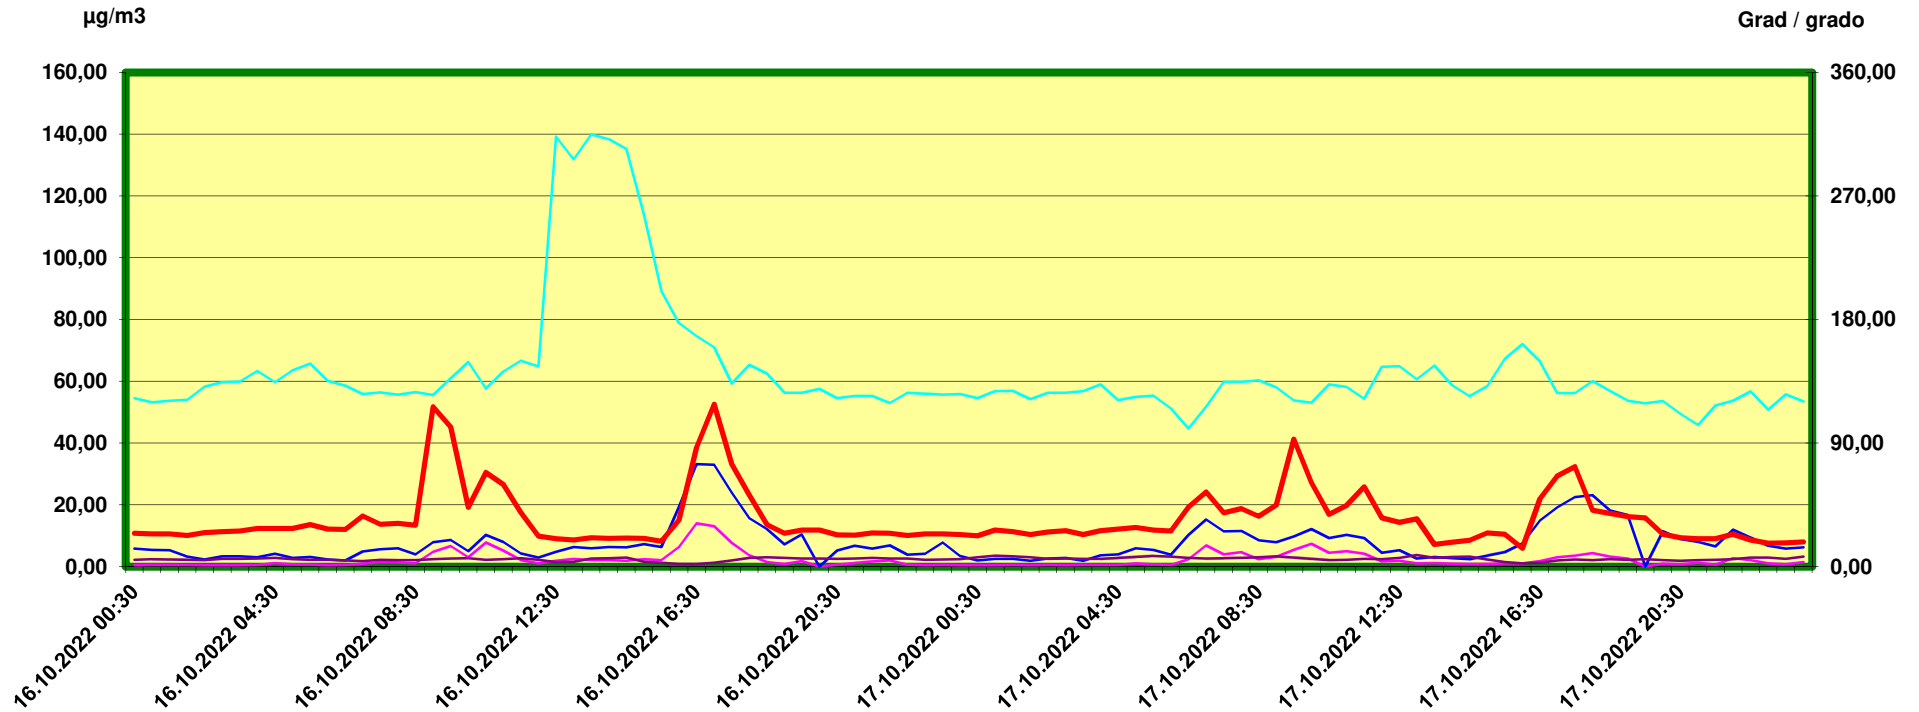

# Steinach Siegreith

Zeitraum / Periodo di tempo: 16-10-2022 00:30 - 17-10-2022 24:00

Unkorrigierte Werte / Valori non corretti