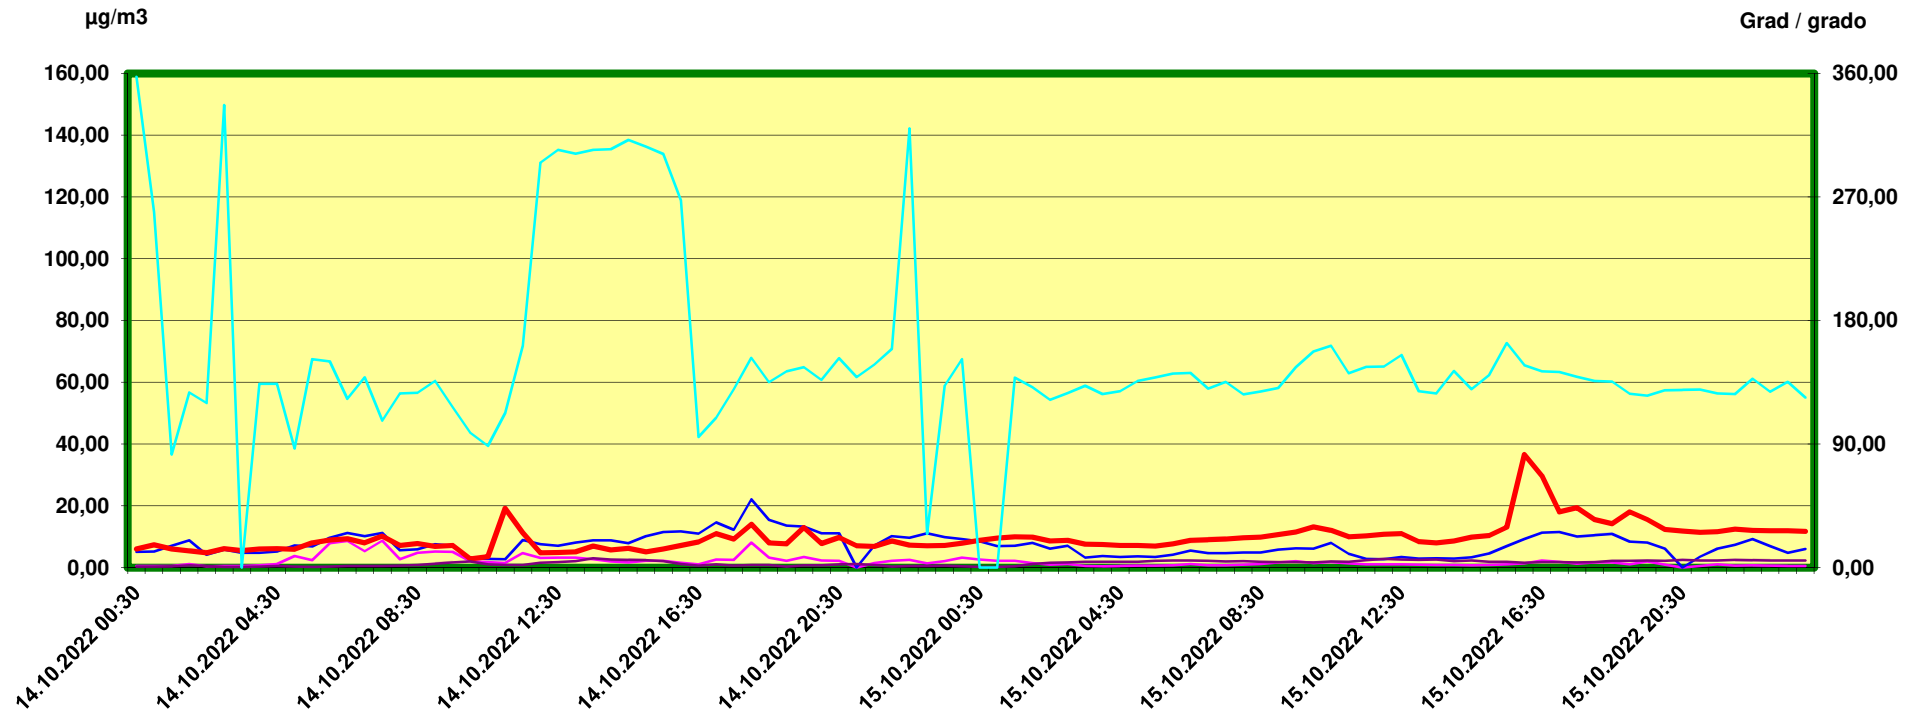

Steinach Siegreith

Zeitraum / Periodo di tempo: 14-10-2022 00:30 - 15-10-2022 24:00

Unkorrigierte Werte / Valori non corretti