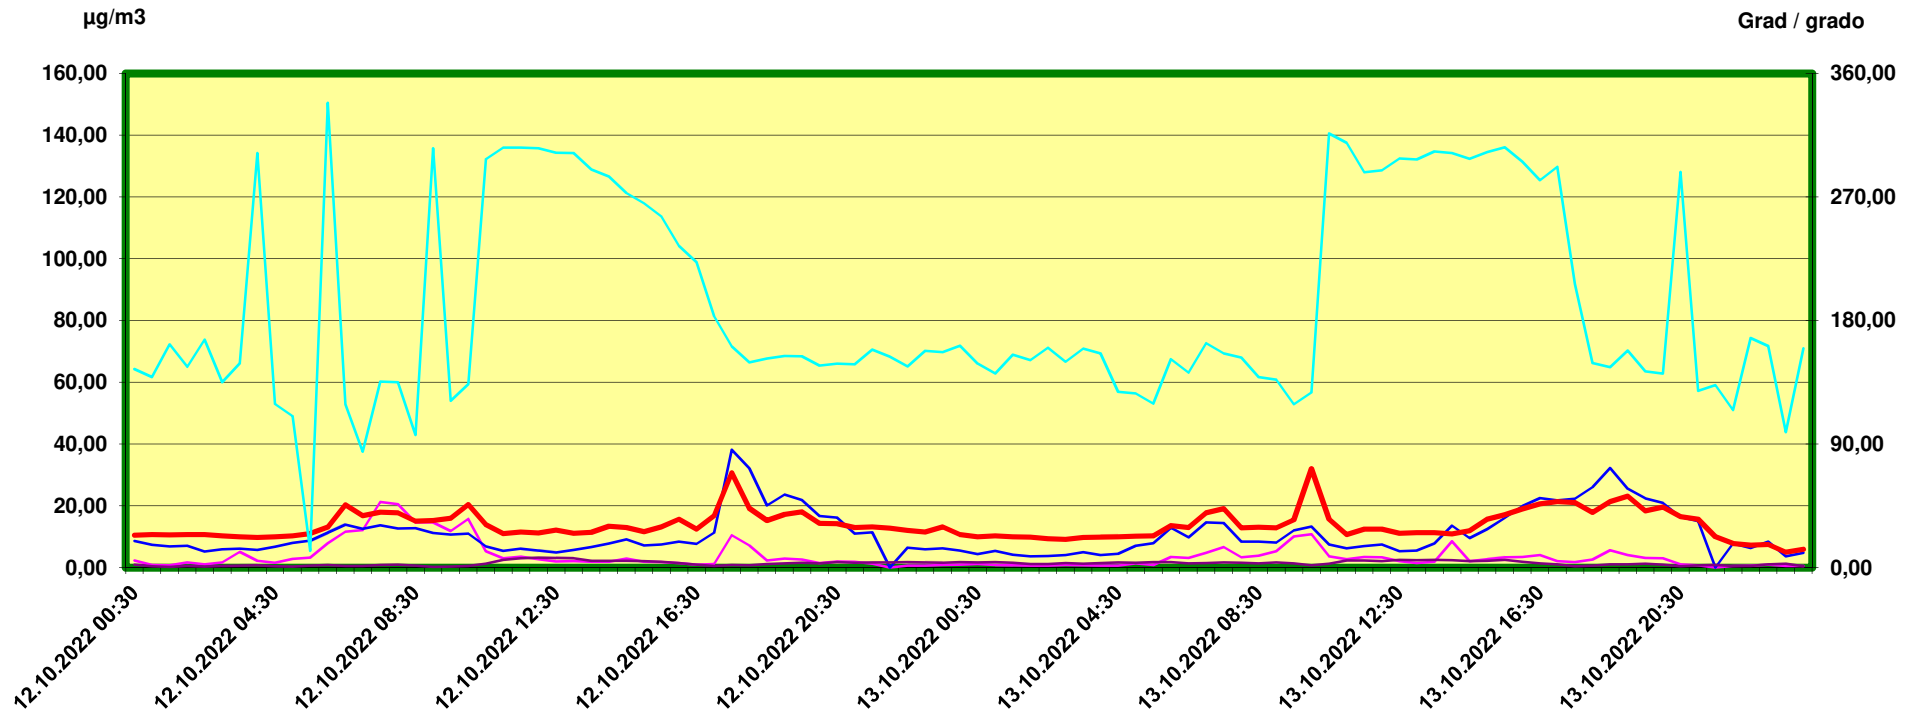

# Steinach Siegreith

Zeitraum / Periodo di tempo: 12-10-2022 00:30 - 13-10-2022 24:00

Unkorrigierte Werte / Valori non corretti