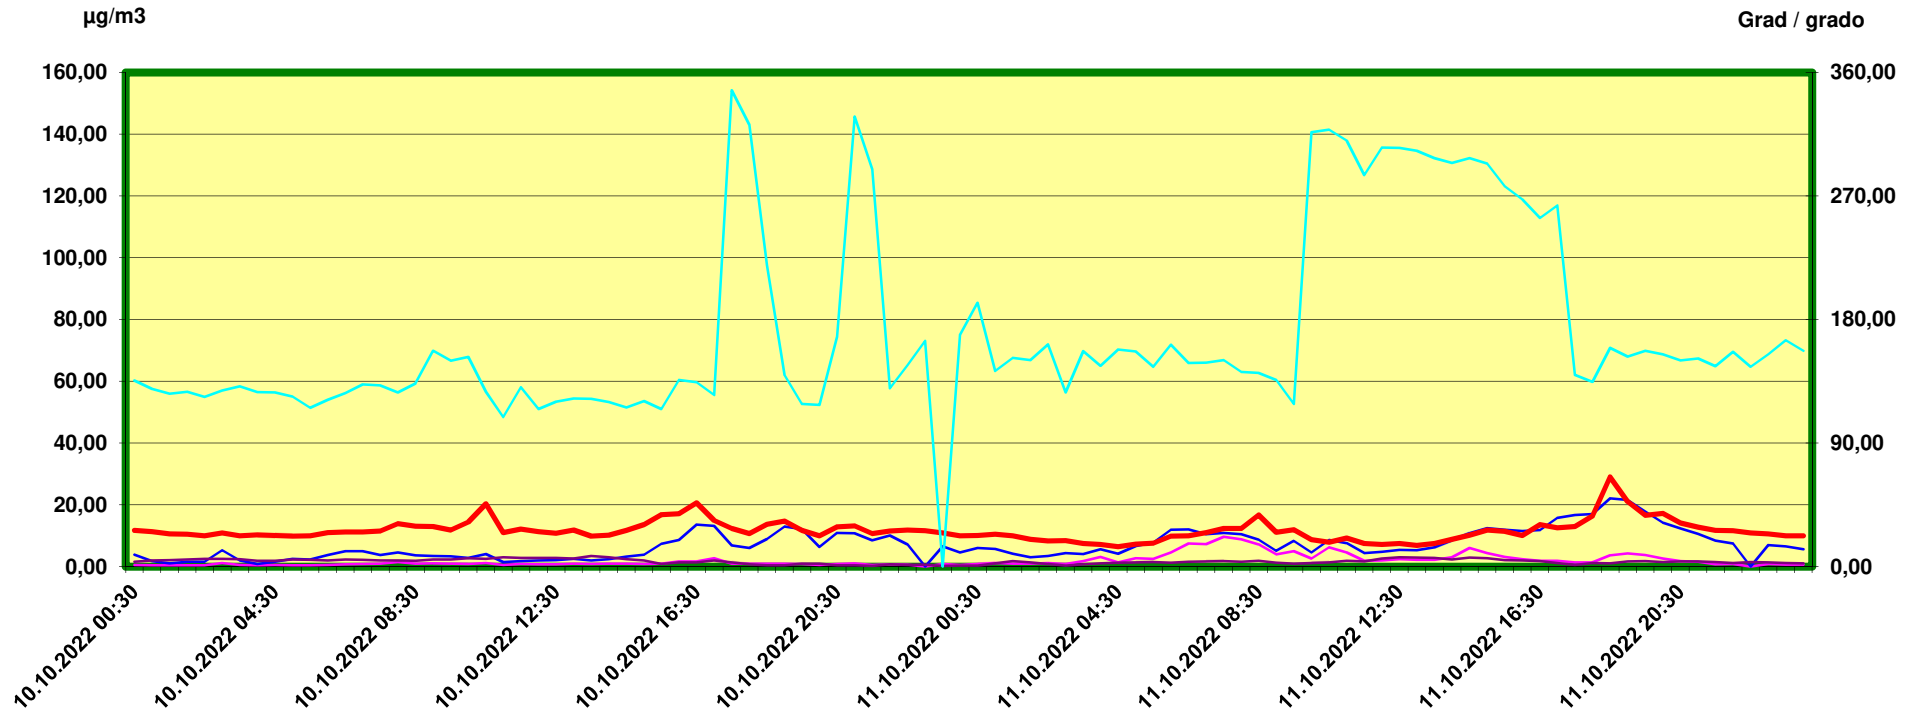

# Steinach Siegreith

Zeitraum / Periodo di tempo: 10-10-2022 00:30 - 11-10-2022 24:00

Unkorrigierte Werte / Valori non corretti