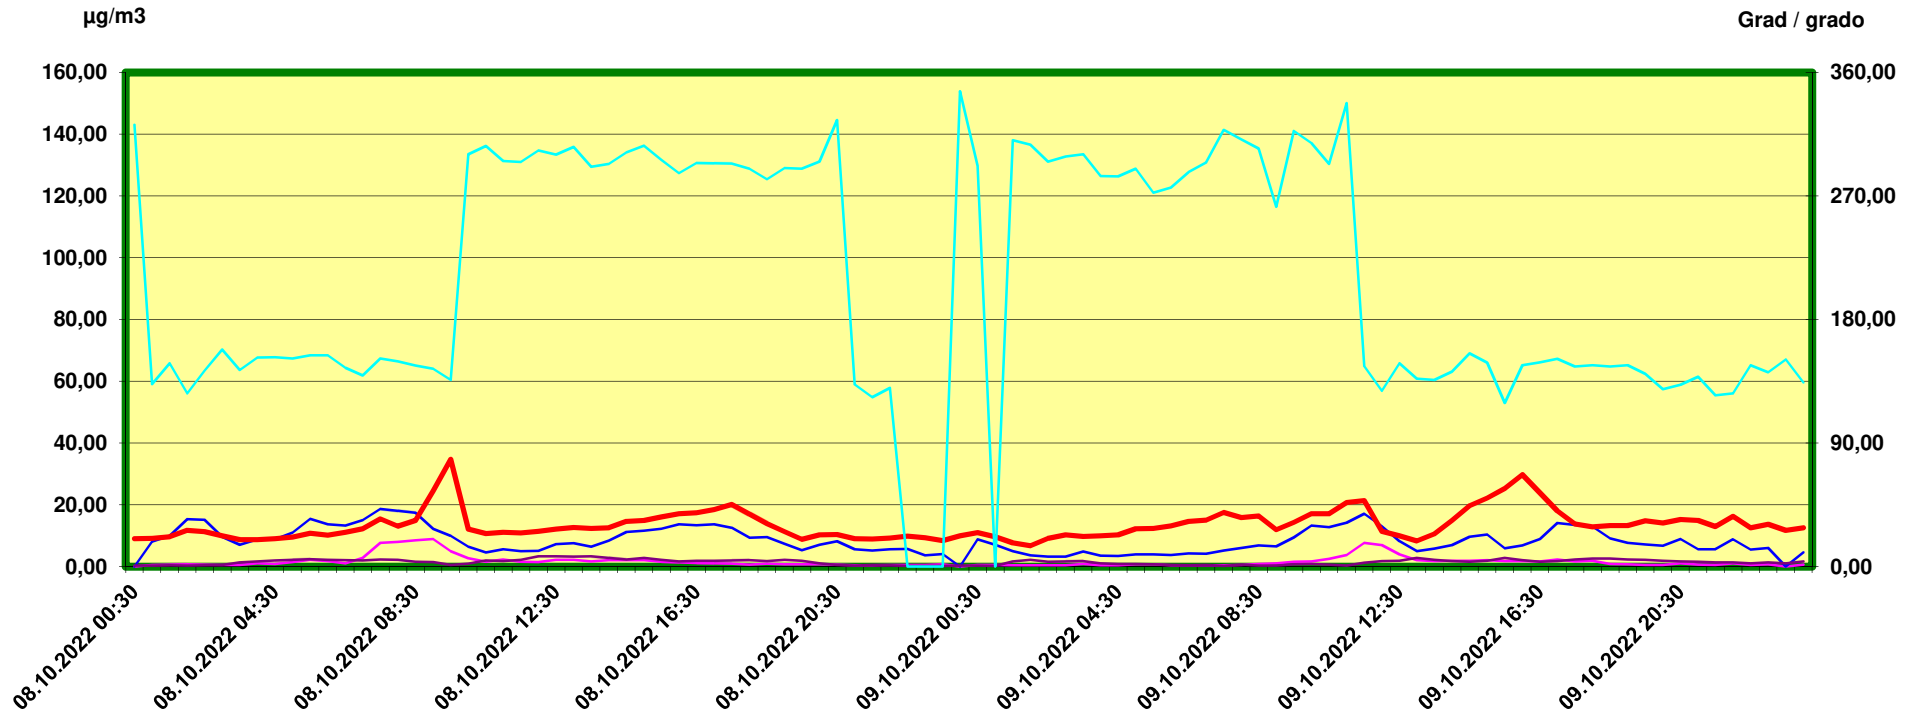

# Steinach Siegreith

Zeitraum / Periodo di tempo: 8-10-2022 00:30 - 9-10-2022 24:00

Unkorrigierte Werte / Valori non corretti