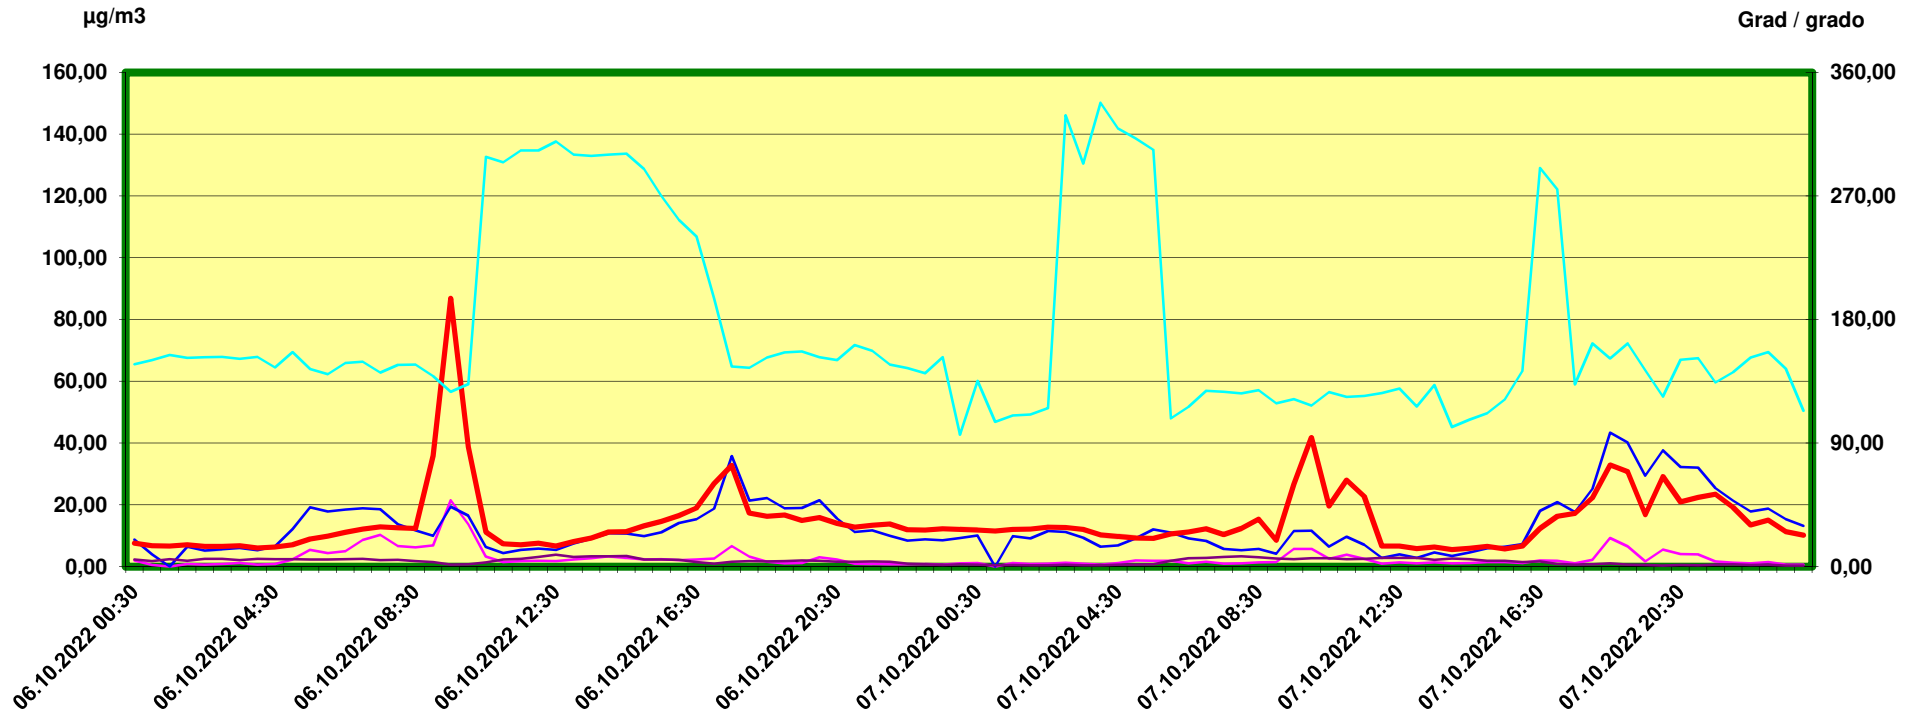

# Steinach Siegreith

Zeitraum / Periodo di tempo: 6-10-2022 00:30 - 7-10-2022 24:00

Unkorrigierte Werte / Valori non corretti