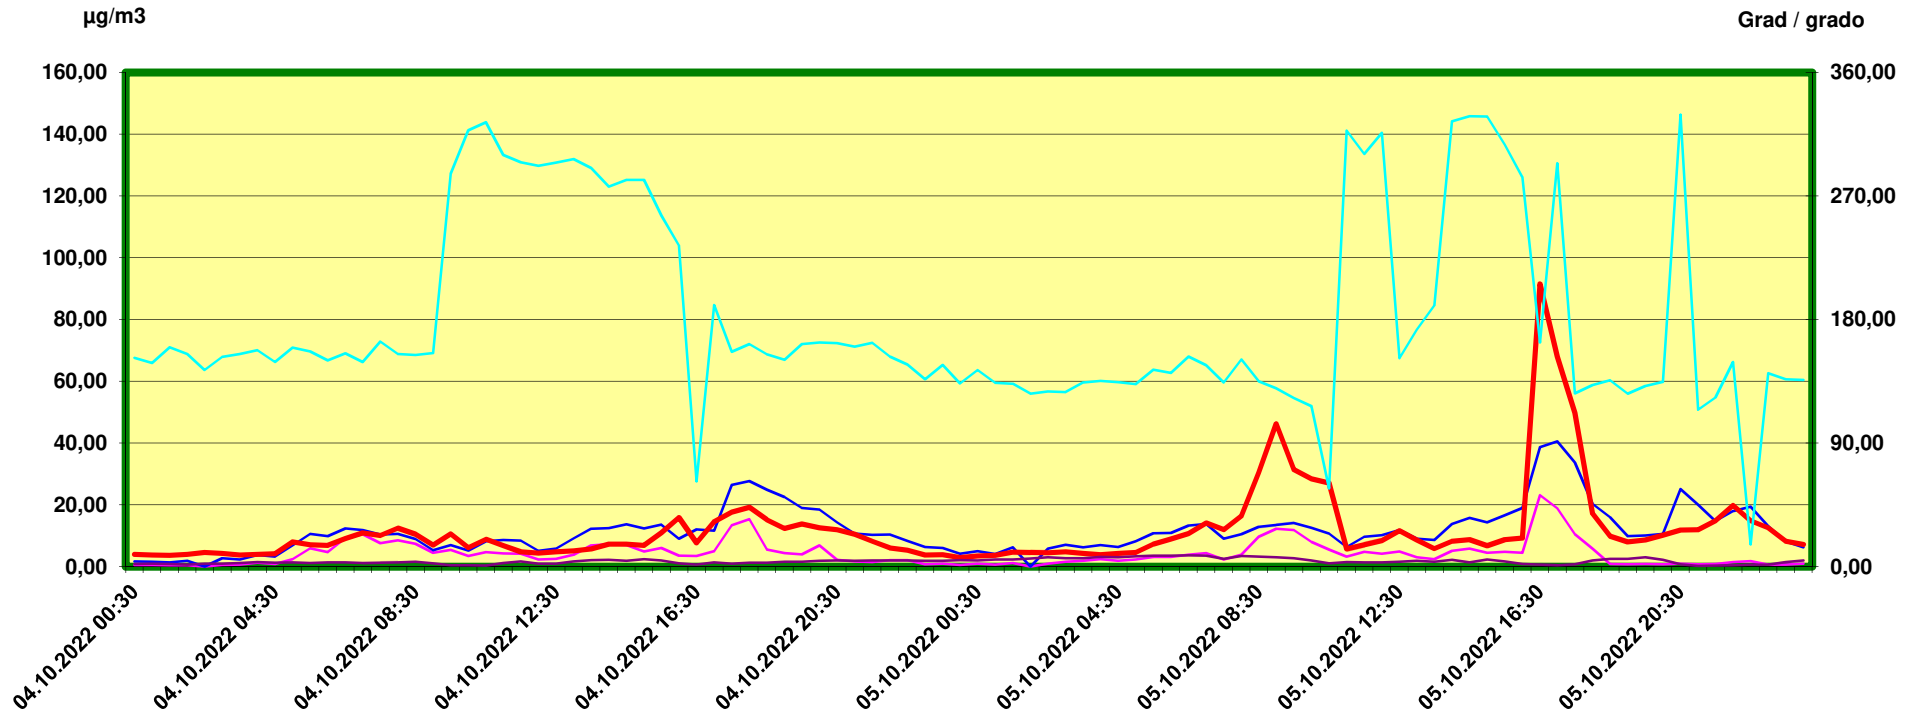

Steinach Siegreith

Zeitraum / Periodo di tempo: 4-10-2022 00:30 - 5-10-2022 24:00

Unkorrigierte Werte / Valori non corretti