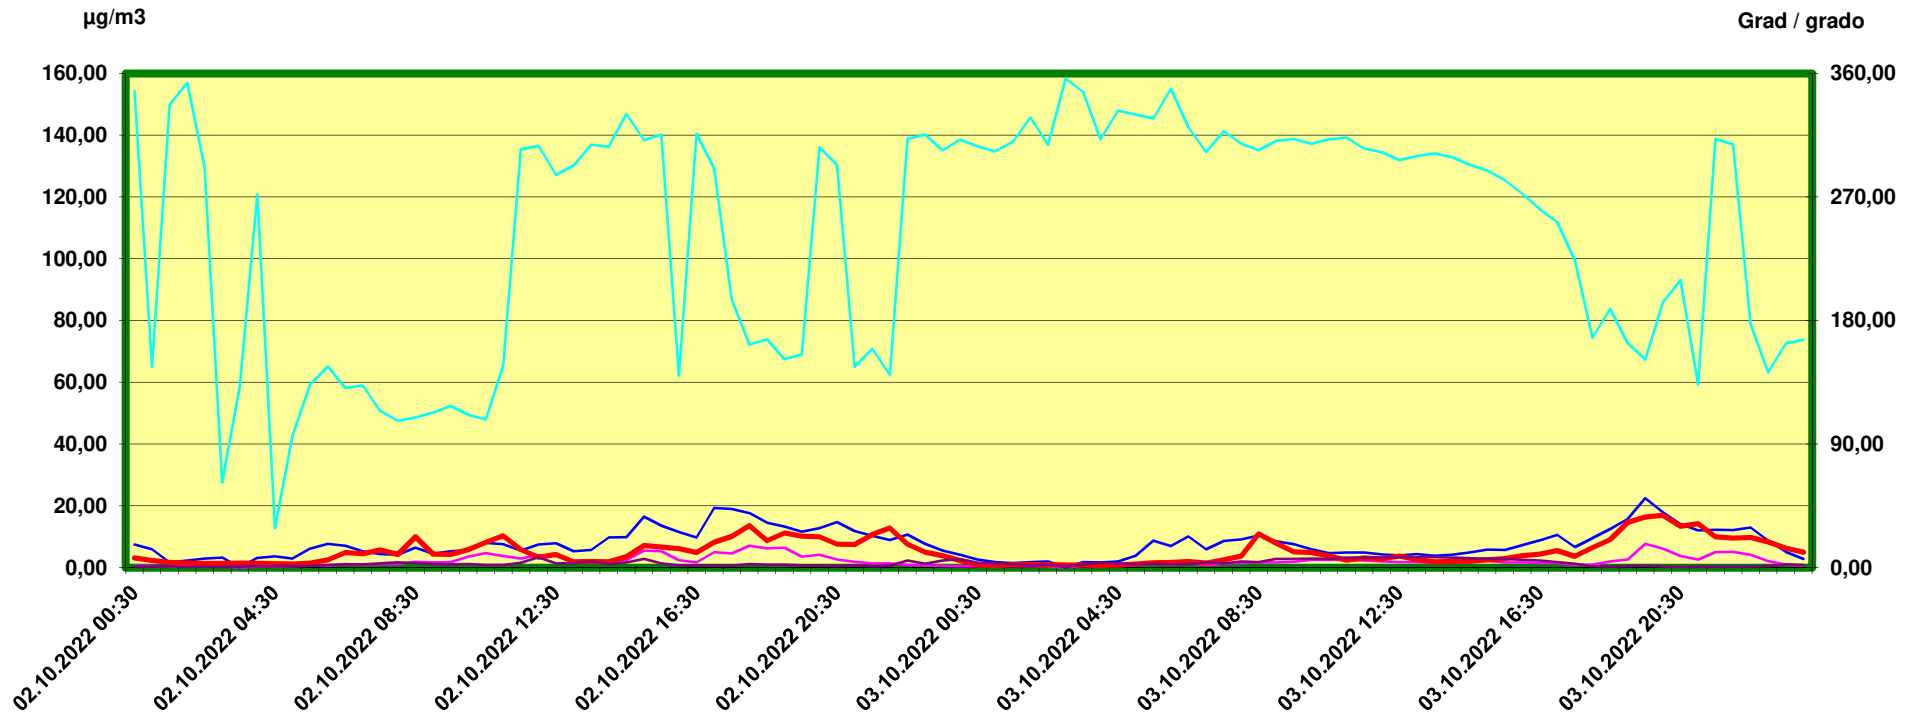

Steinach Siegreith

Zeitraum / Periodo di tempo: 2-10-2022 00:30 - 3-10-2022 24:00

Unkorrigierte Werte / Valori non corretti