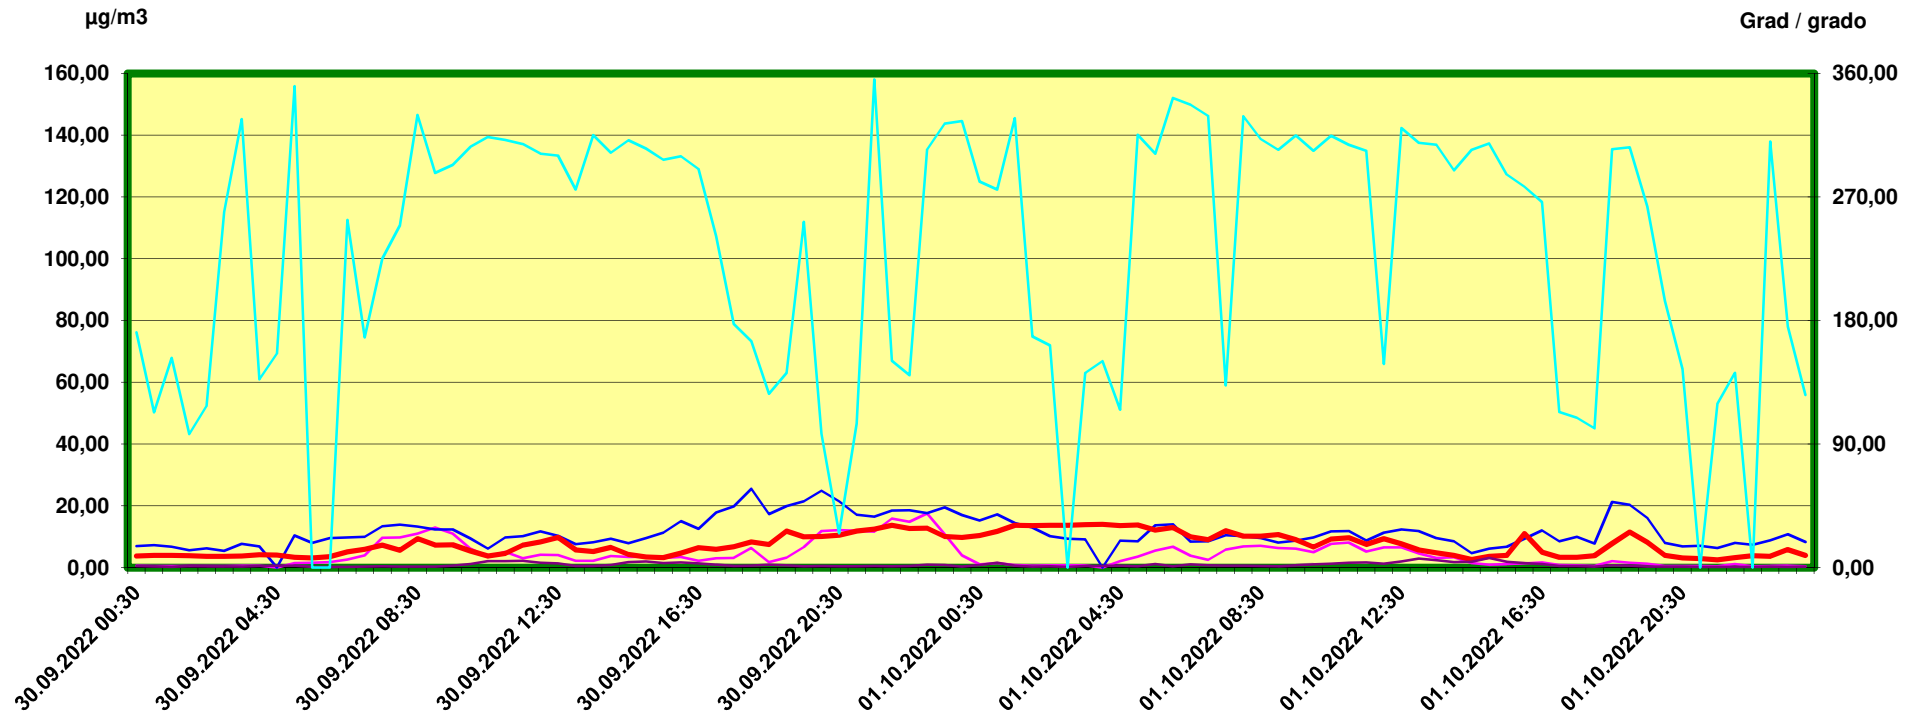

Steinach Siegreith

Zeitraum / Periodo di tempo: 30-9-2022 00:30 - 1-10-2022 24:00

Unkorrigierte Werte / Valori non corretti