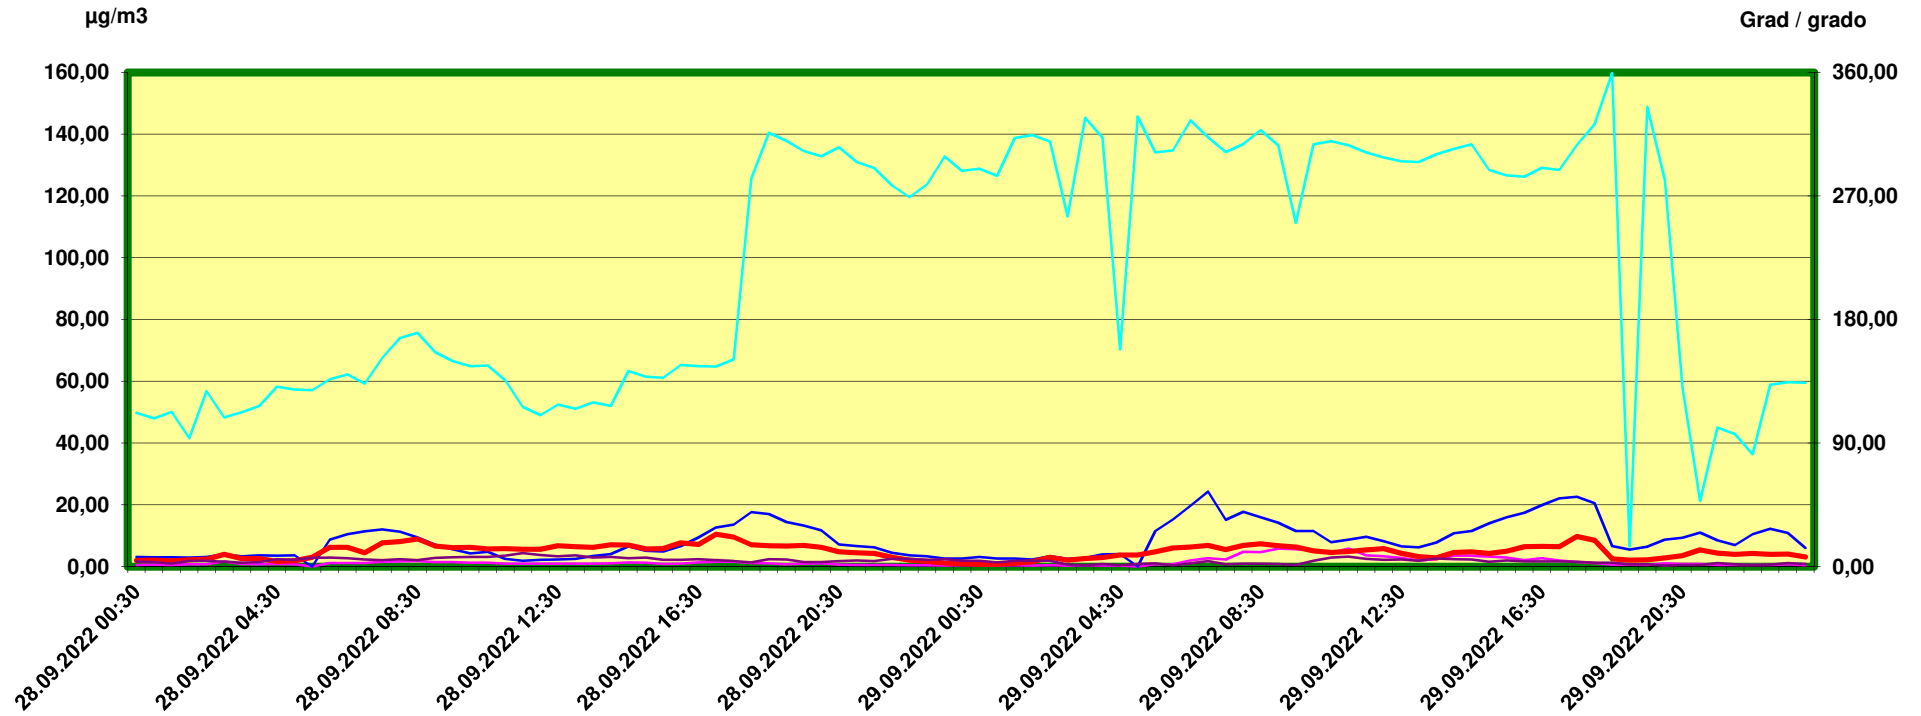

Steinach Siegreith

Zeitraum / Periodo di tempo: 28-9-2022 00:30 - 29-9-2022 24:00

Unkorrigierte Werte / Valori non corretti