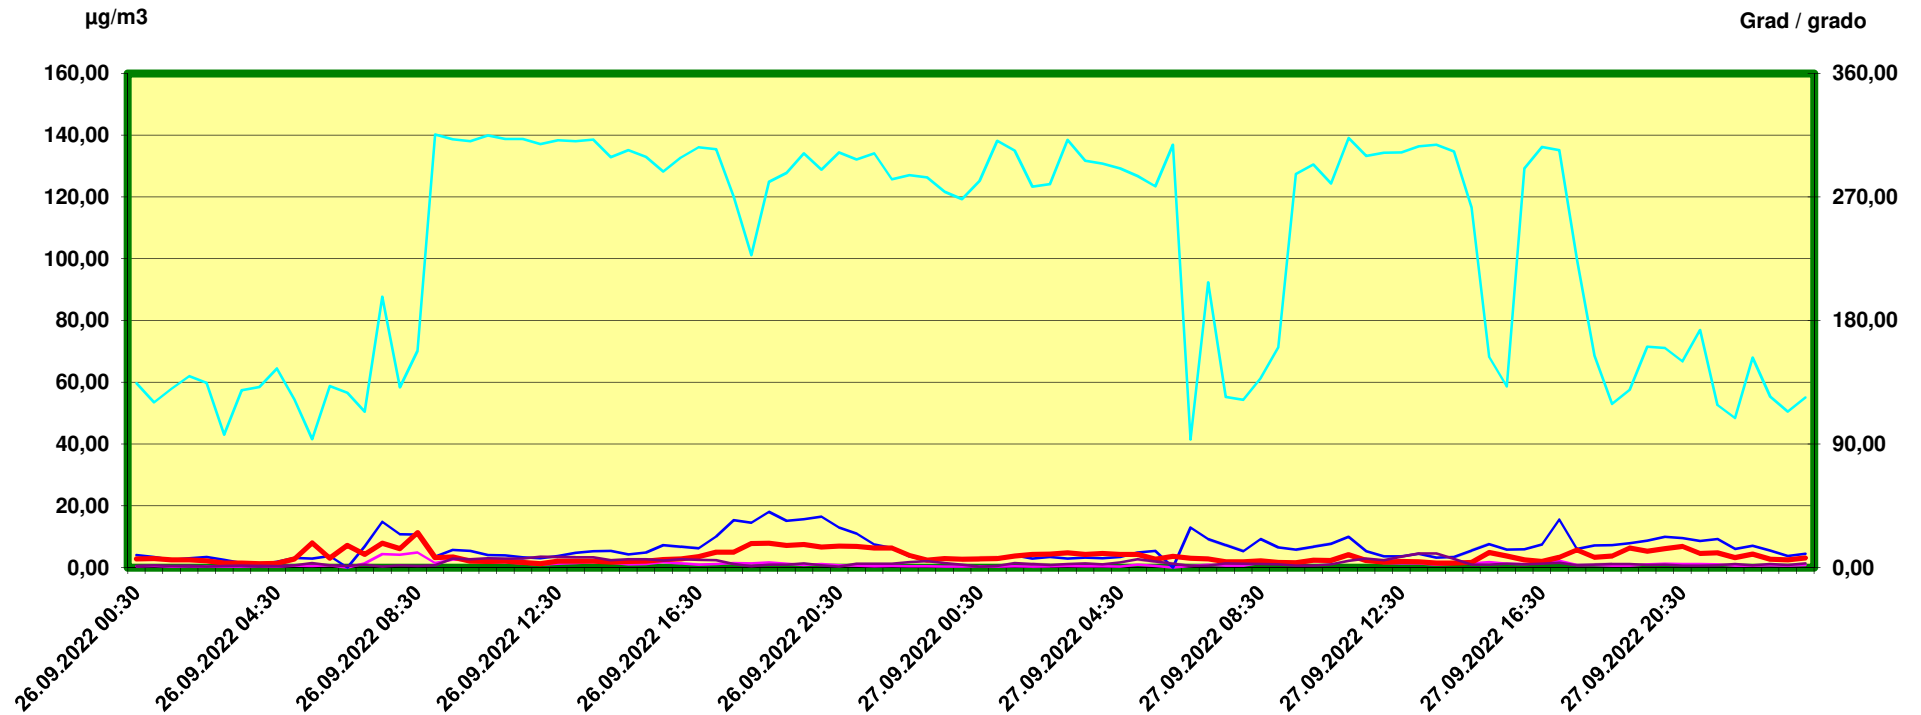

Steinach Siegreith

Zeitraum / Periodo di tempo: 26-9-2022 00:30 - 27-9-2022 24:00

Unkorrigierte Werte / Valori non corretti