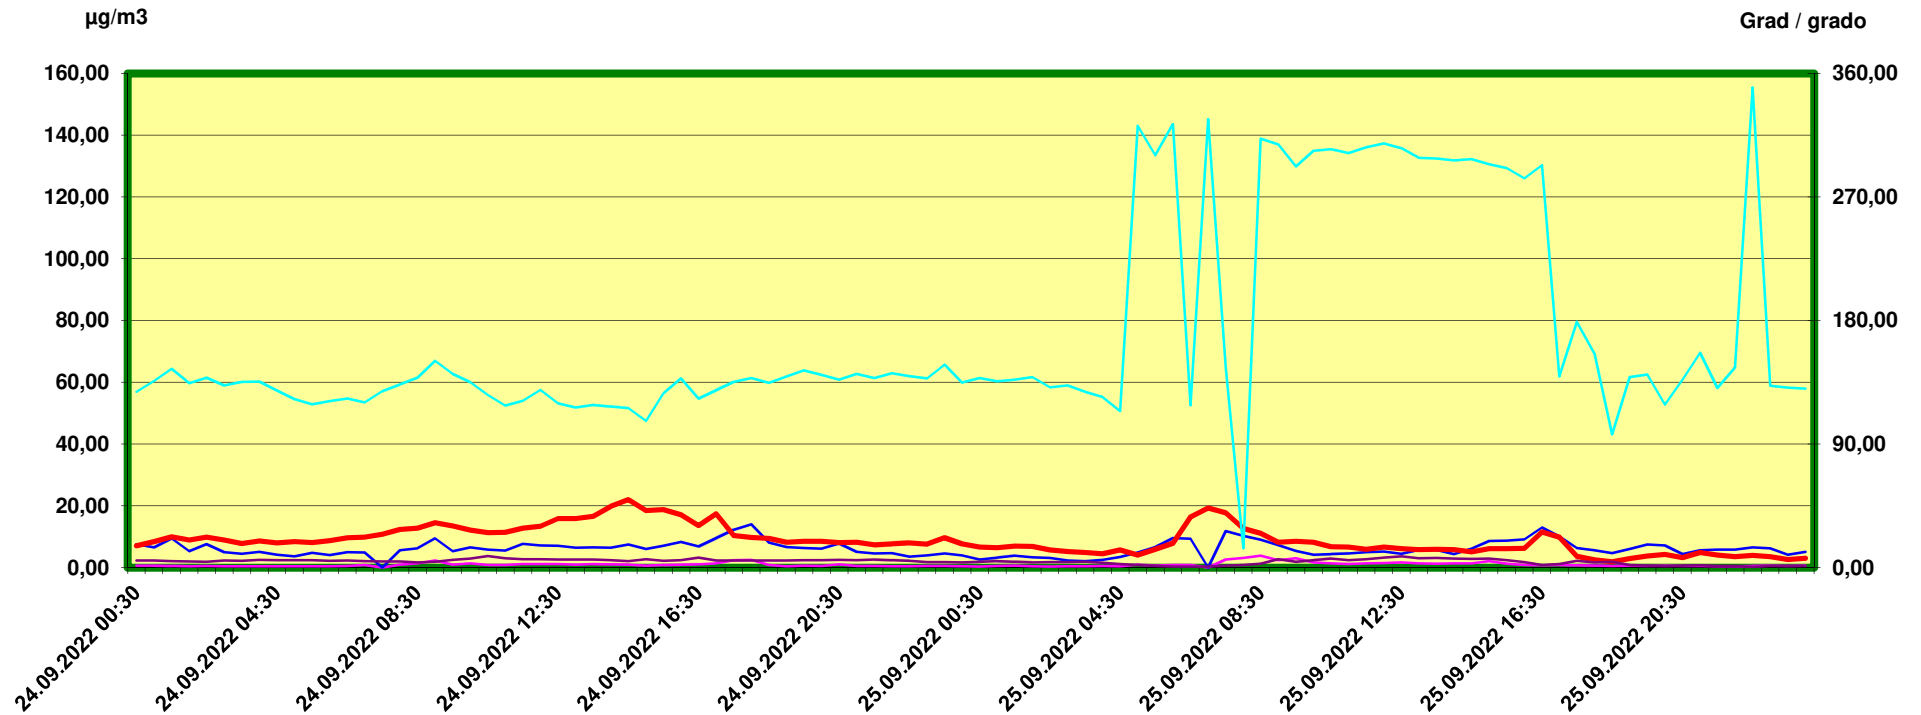

Steinach Siegreith

Zeitraum / Periodo di tempo: 24-9-2022 00:30 - 25-9-2022 24:00

Unkorrigierte Werte / Valori non corretti