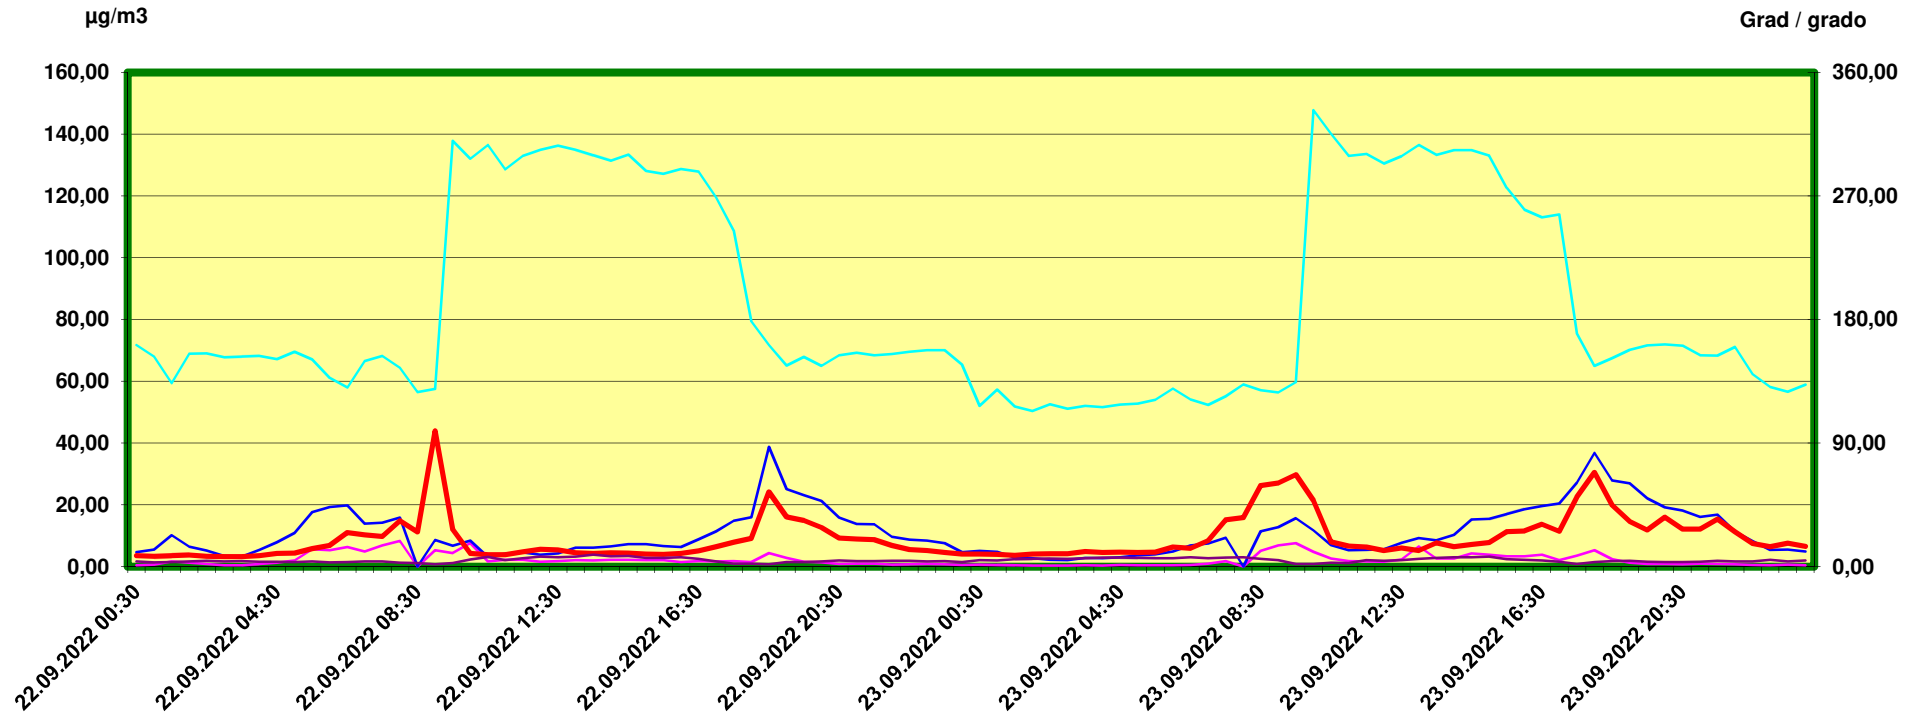

# Steinach Siegreith

Zeitraum / Periodo di tempo: 22-9-2022 00:30 - 23-9-2022 24:00

Unkorrigierte Werte / Valori non corretti