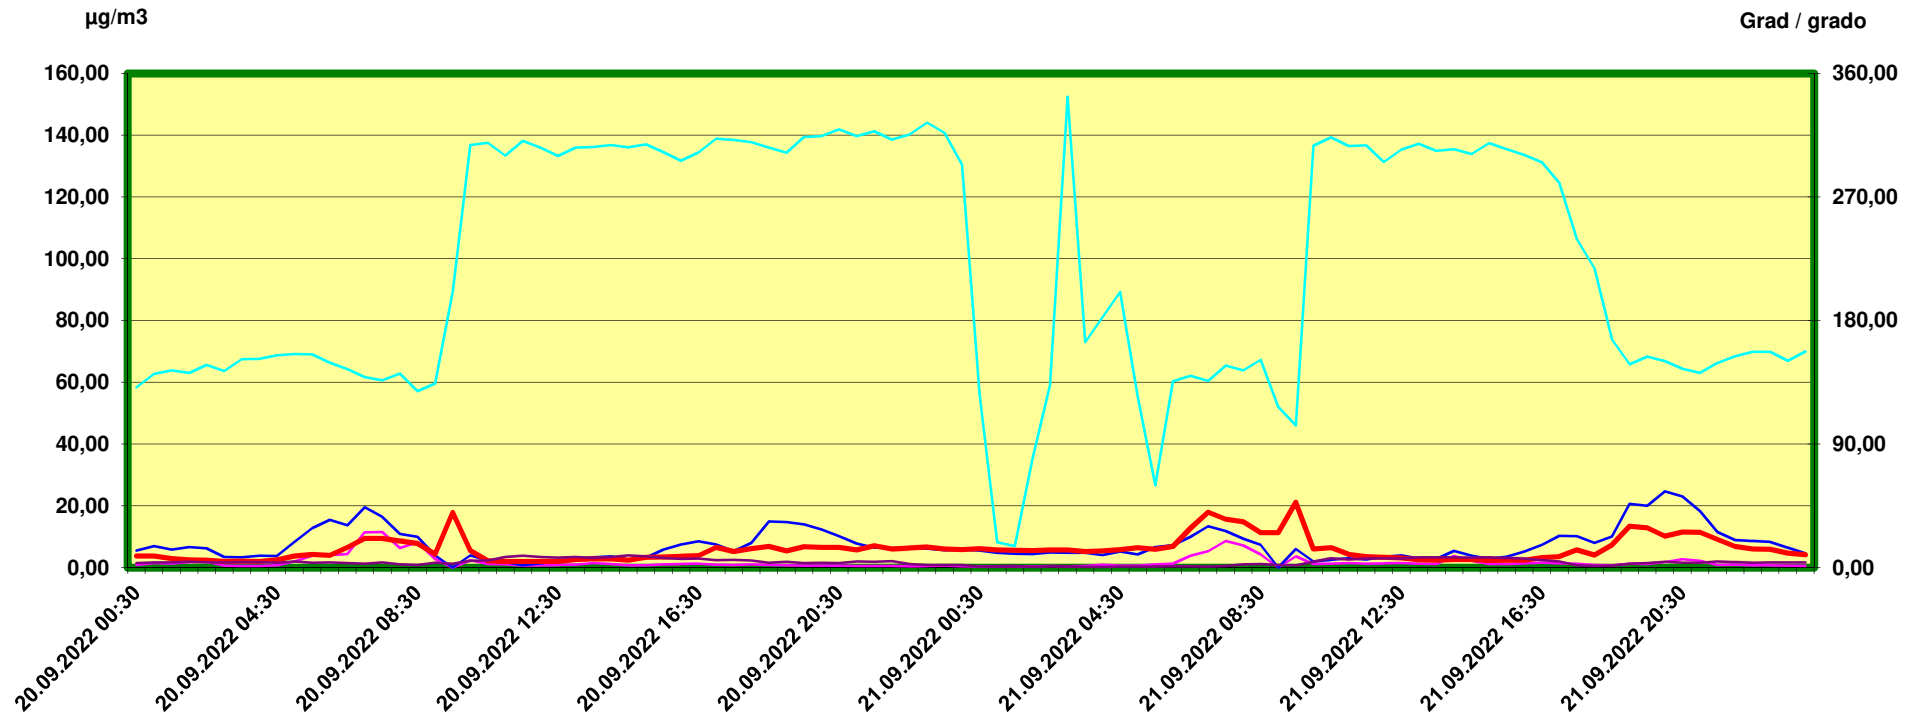

Steinach Siegreith

Zeitraum / Periodo di tempo: 20-9-2022 00:30 - 21-9-2022 24:00

Unkorrigierte Werte / Valori non corretti