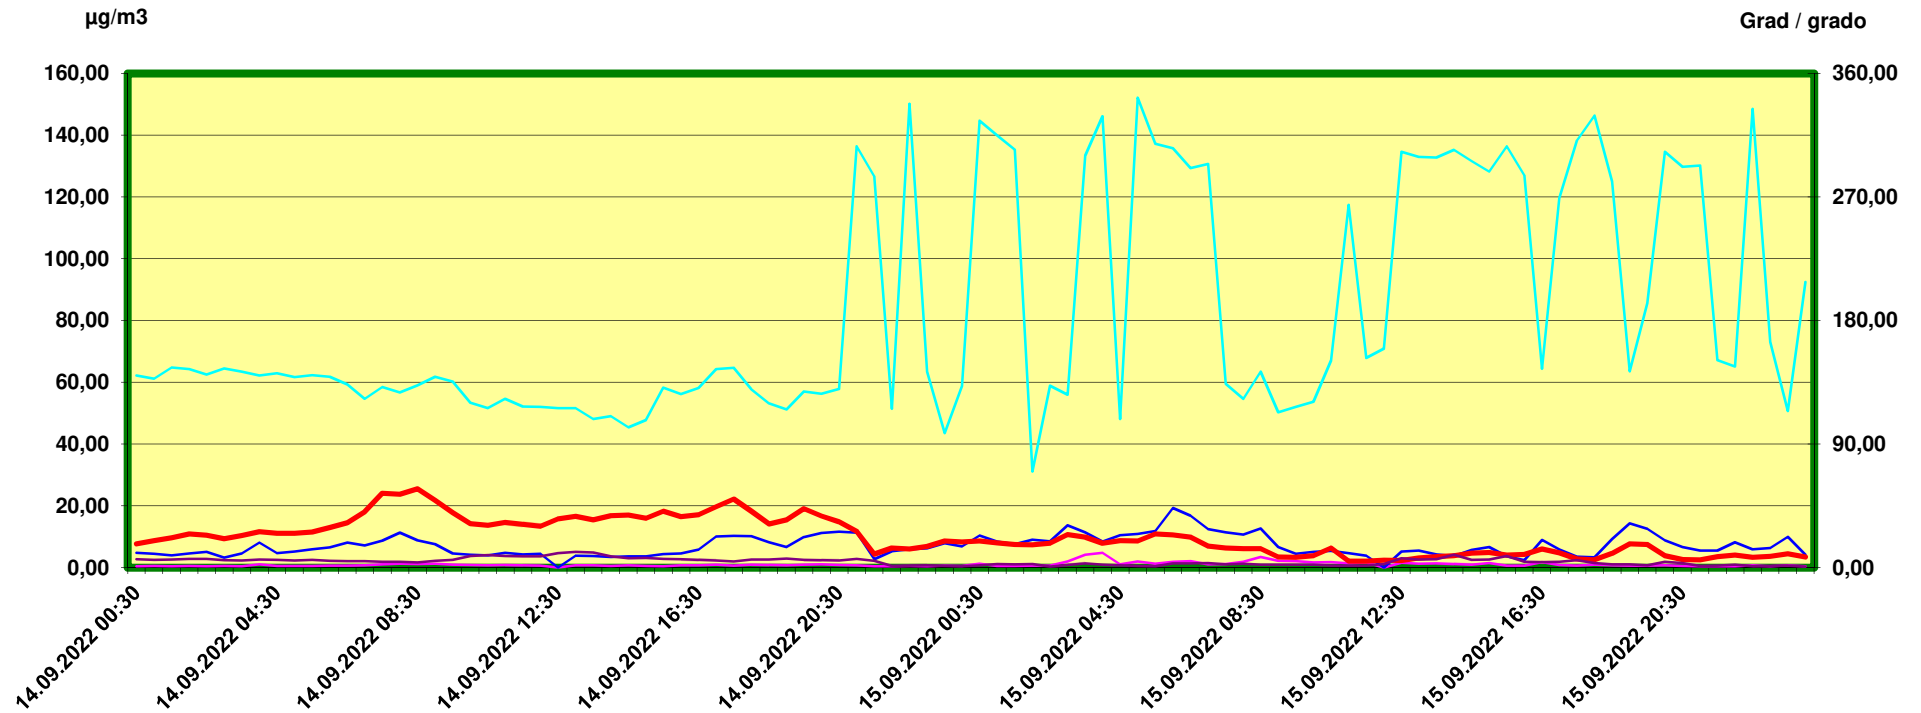

Steinach Siegreith

Zeitraum / Periodo di tempo: 14-9-2022 00:30 - 15-9-2022 24:00

Unkorrigierte Werte / Valori non corretti