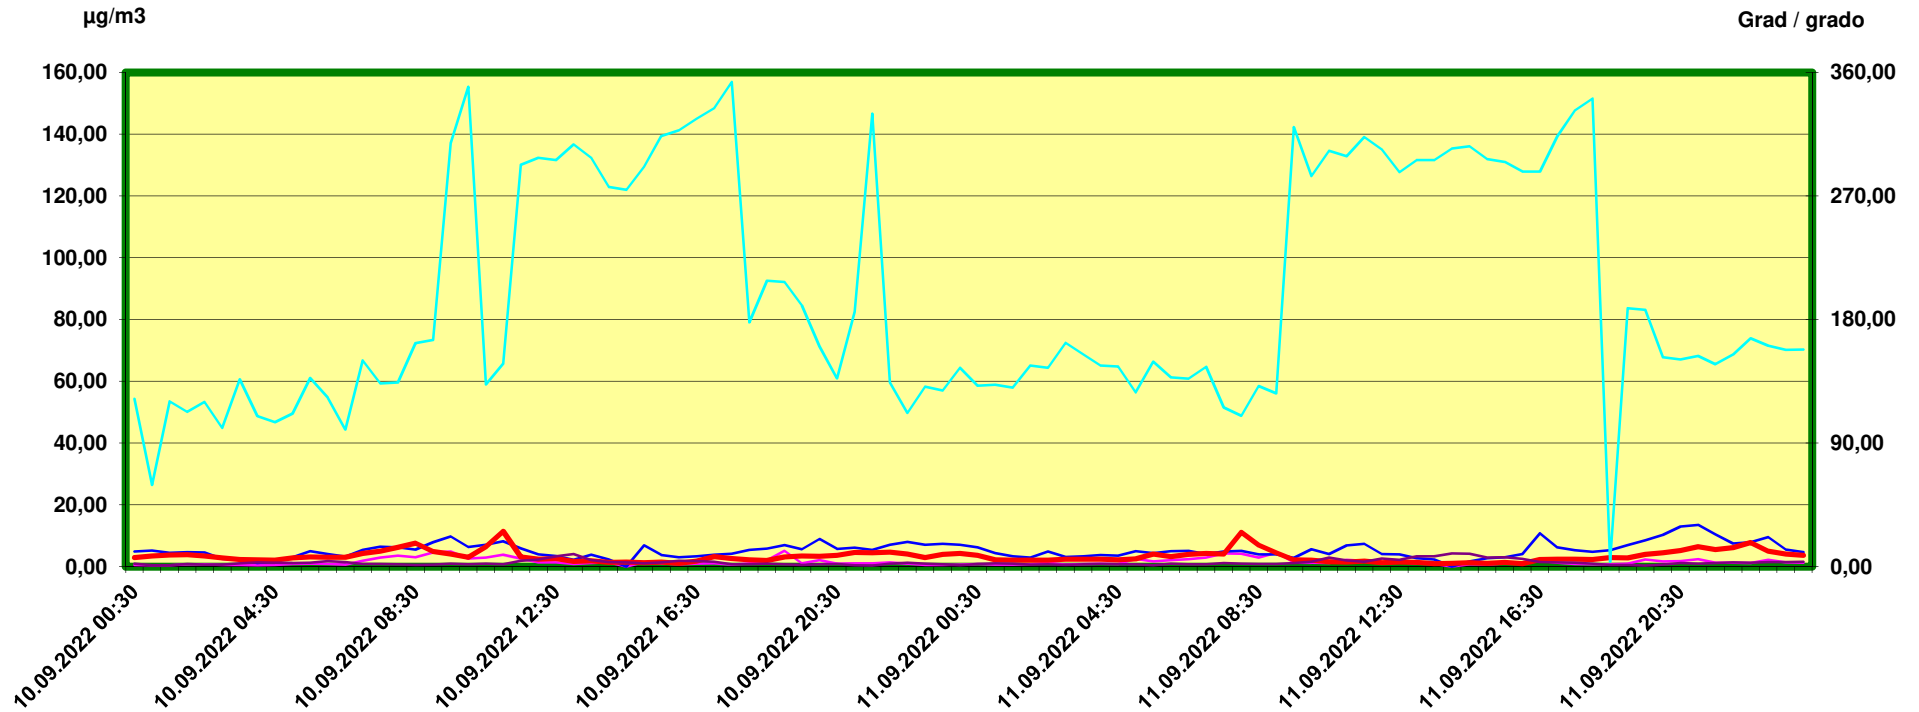

Steinach Siegreith

Zeitraum / Periodo di tempo: 10-9-2022 00:30 - 11-9-2022 24:00

Unkorrigierte Werte / Valori non corretti