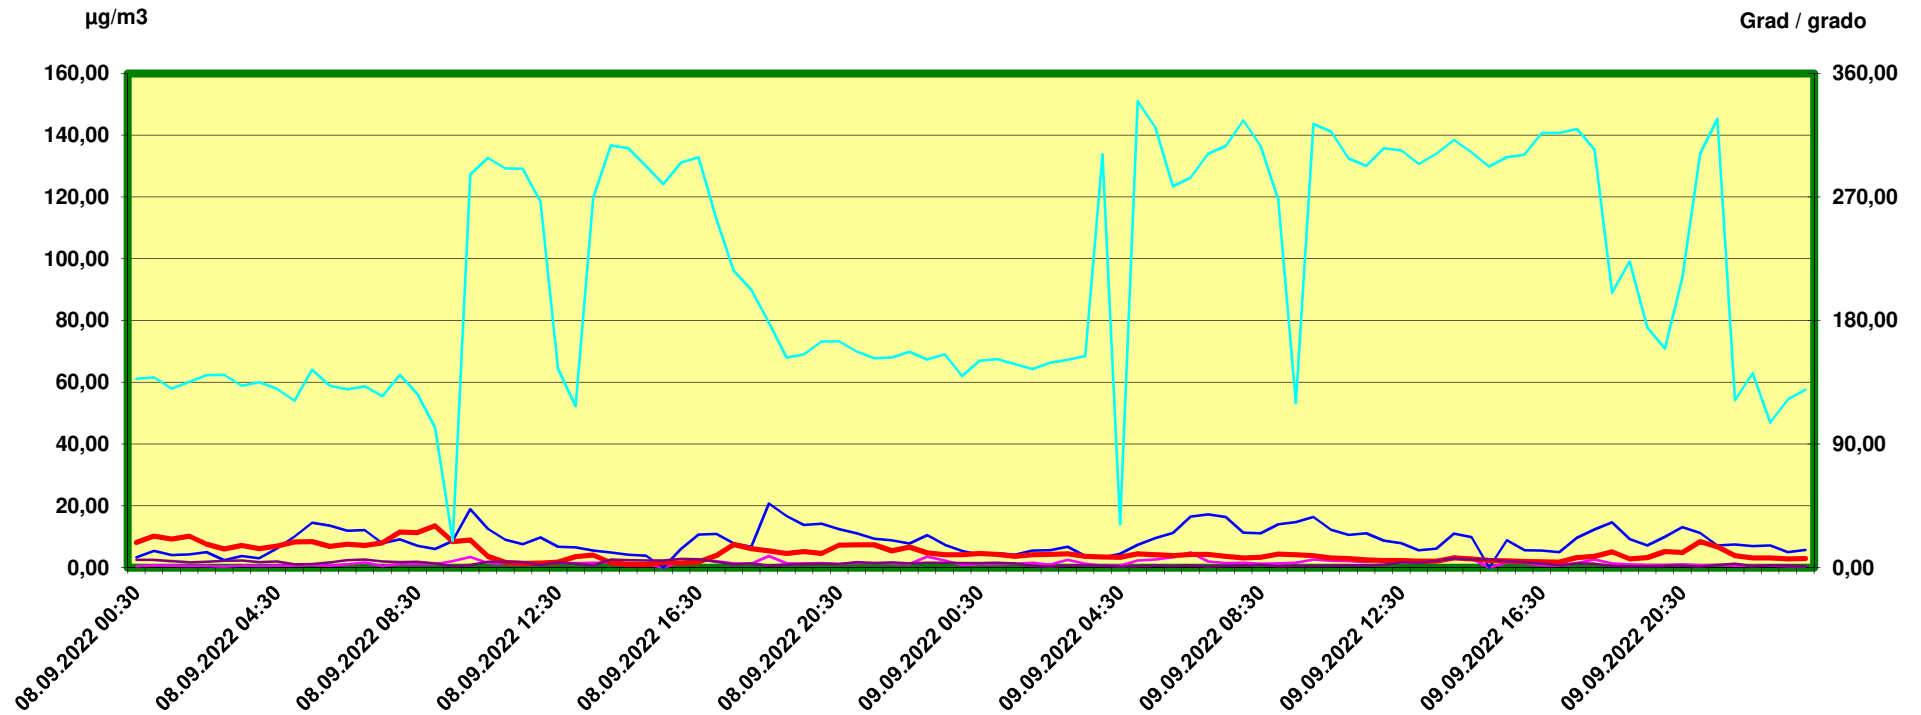

# Steinach Siegreith

Zeitraum / Periodo di tempo: 8-9-2022 00:30 - 9-9-2022 24:00

Unkorrigierte Werte / Valori non corretti