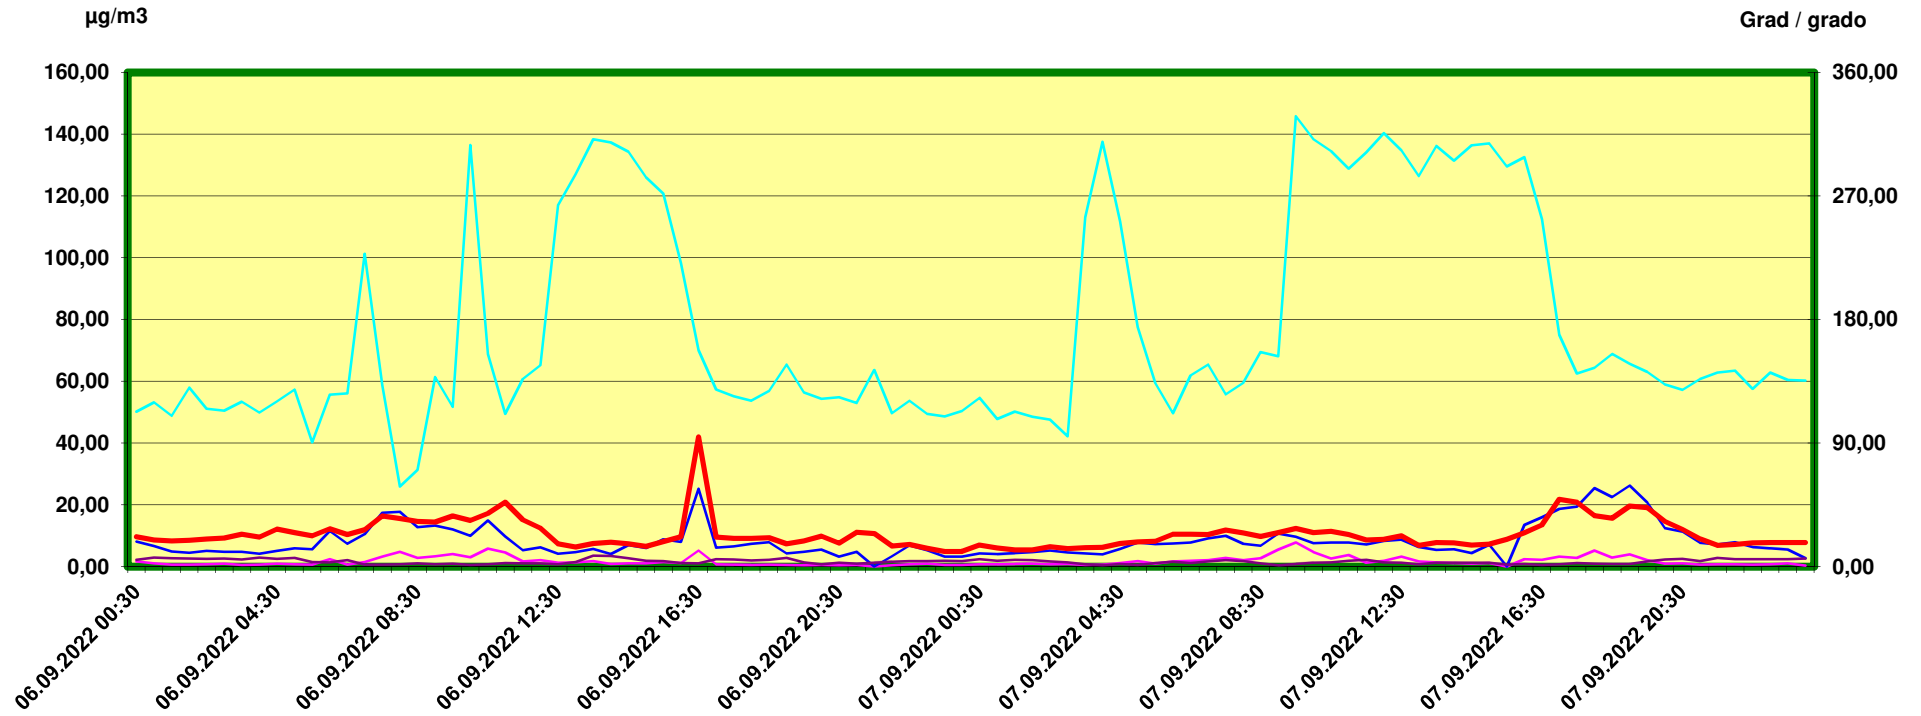

Steinach Siegreith

Zeitraum / Periodo di tempo: 6-9-2022 00:30 - 7-9-2022 24:00

Unkorrigierte Werte / Valori non corretti