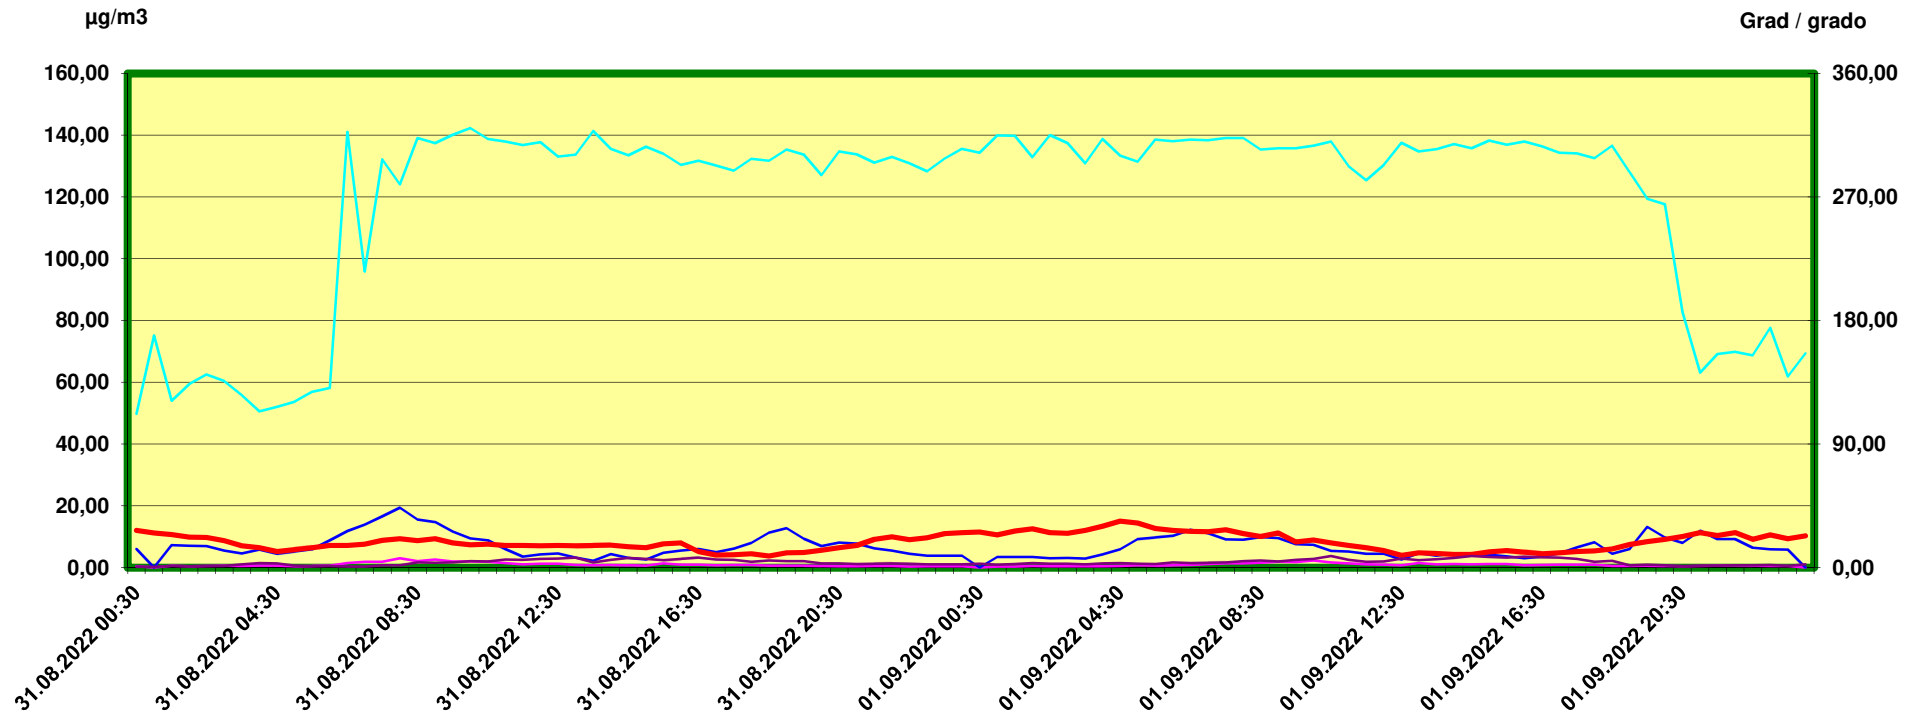

Steinach Siegreith

Zeitraum / Periodo di tempo: 31-8-2022 00:30 - 1-9-2022 24:00

Unkorrigierte Werte / Valori non corretti