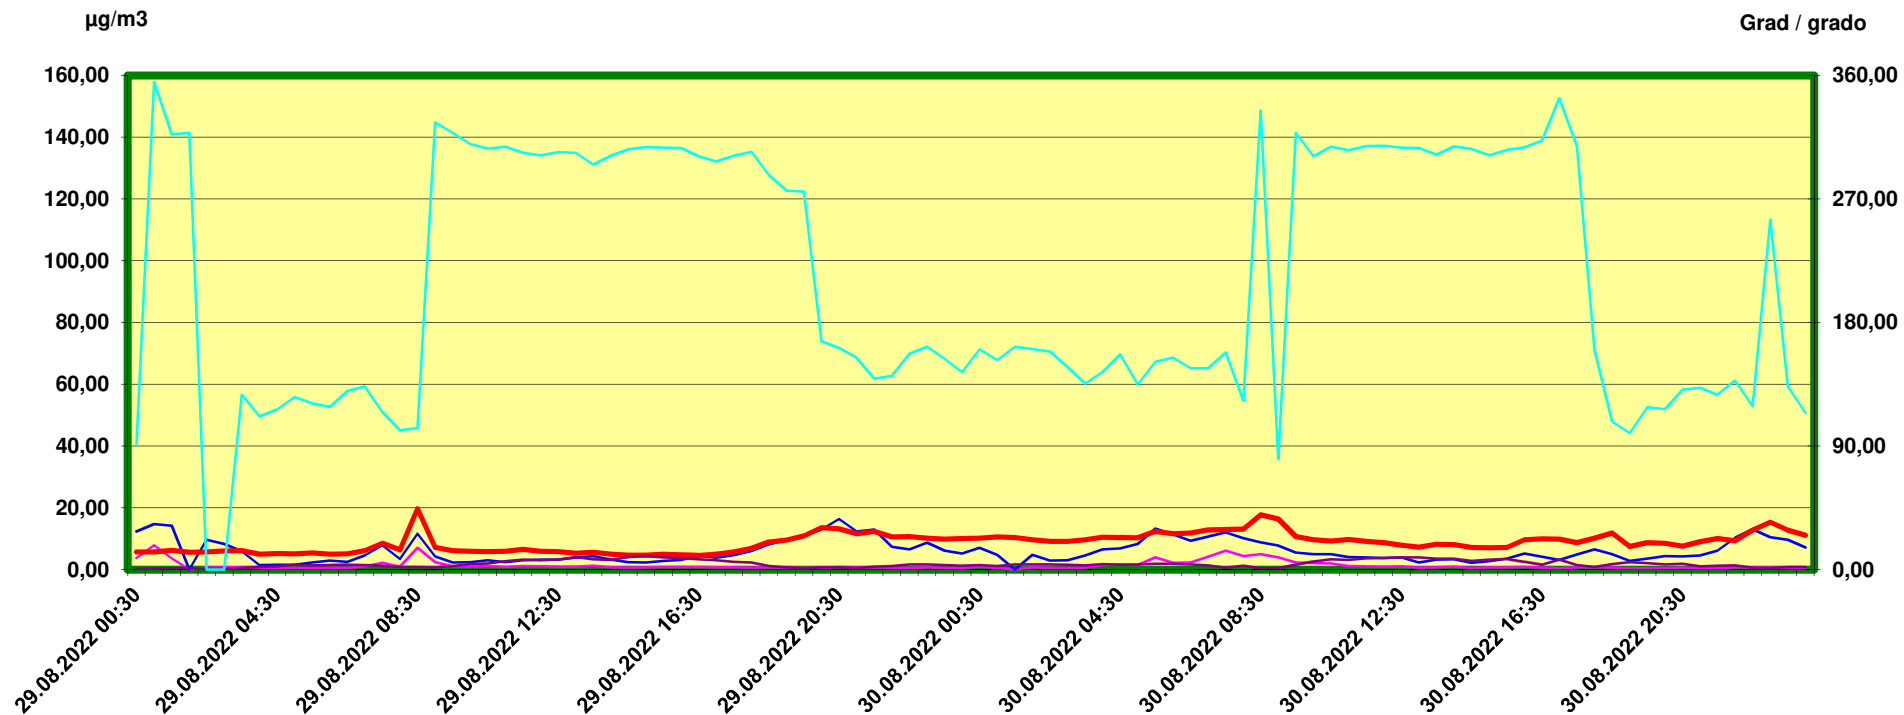

Steinach Siegreith

Zeitraum / Periodo di tempo: 29-8-2022 00:30 - 30-8-2022 24:00

Unkorrigierte Werte / Valori non corretti