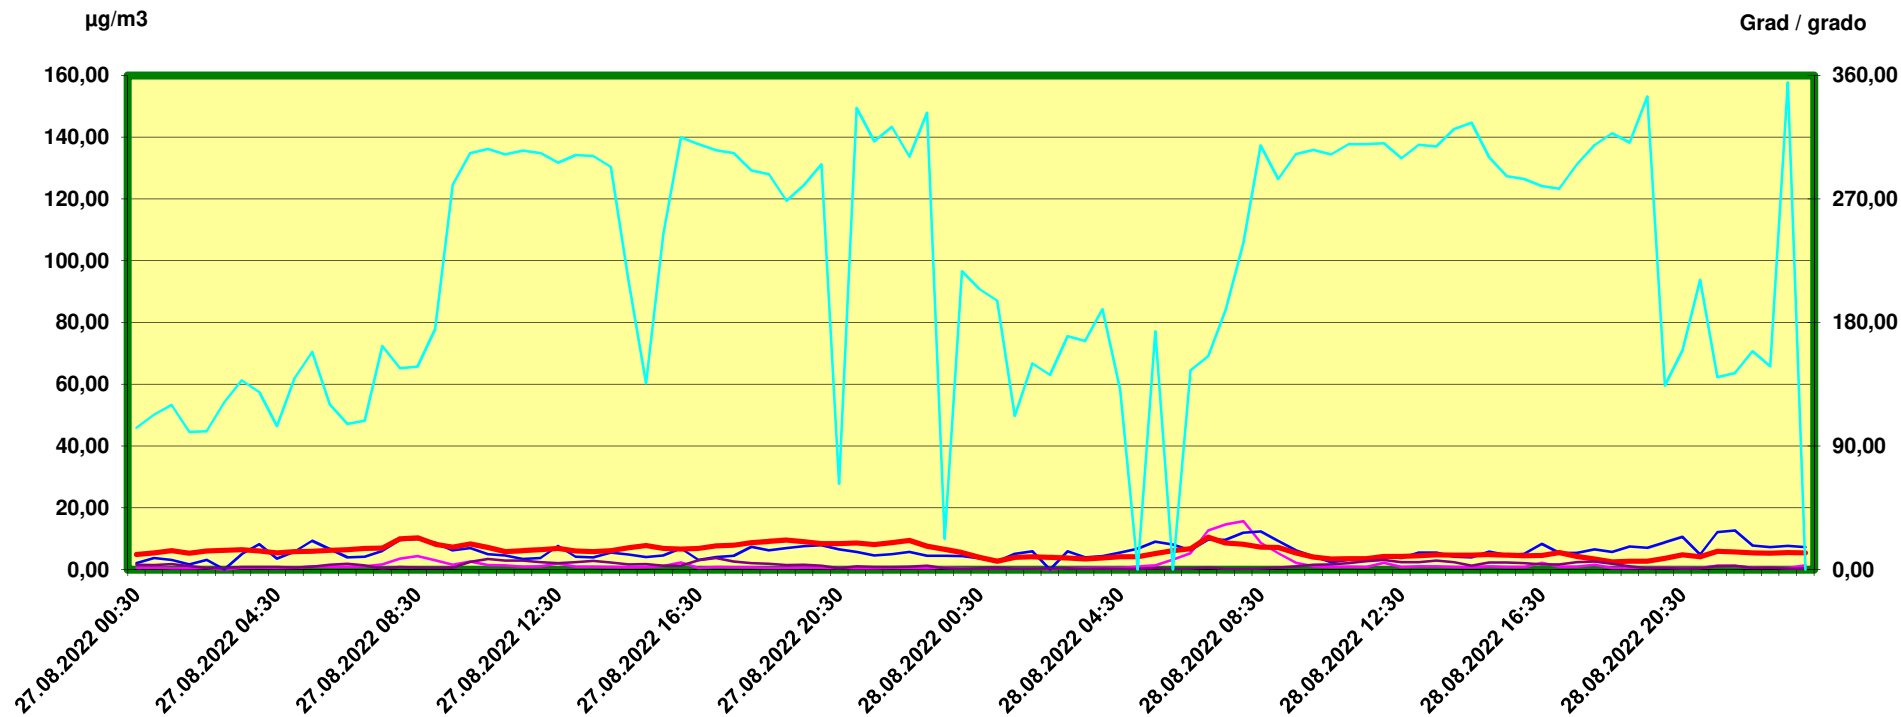

# Steinach Siegreith

Zeitraum / Periodo di tempo: 27-8-2022 00:30 - 28-8-2022 24:00

Unkorrigierte Werte / Valori non corretti