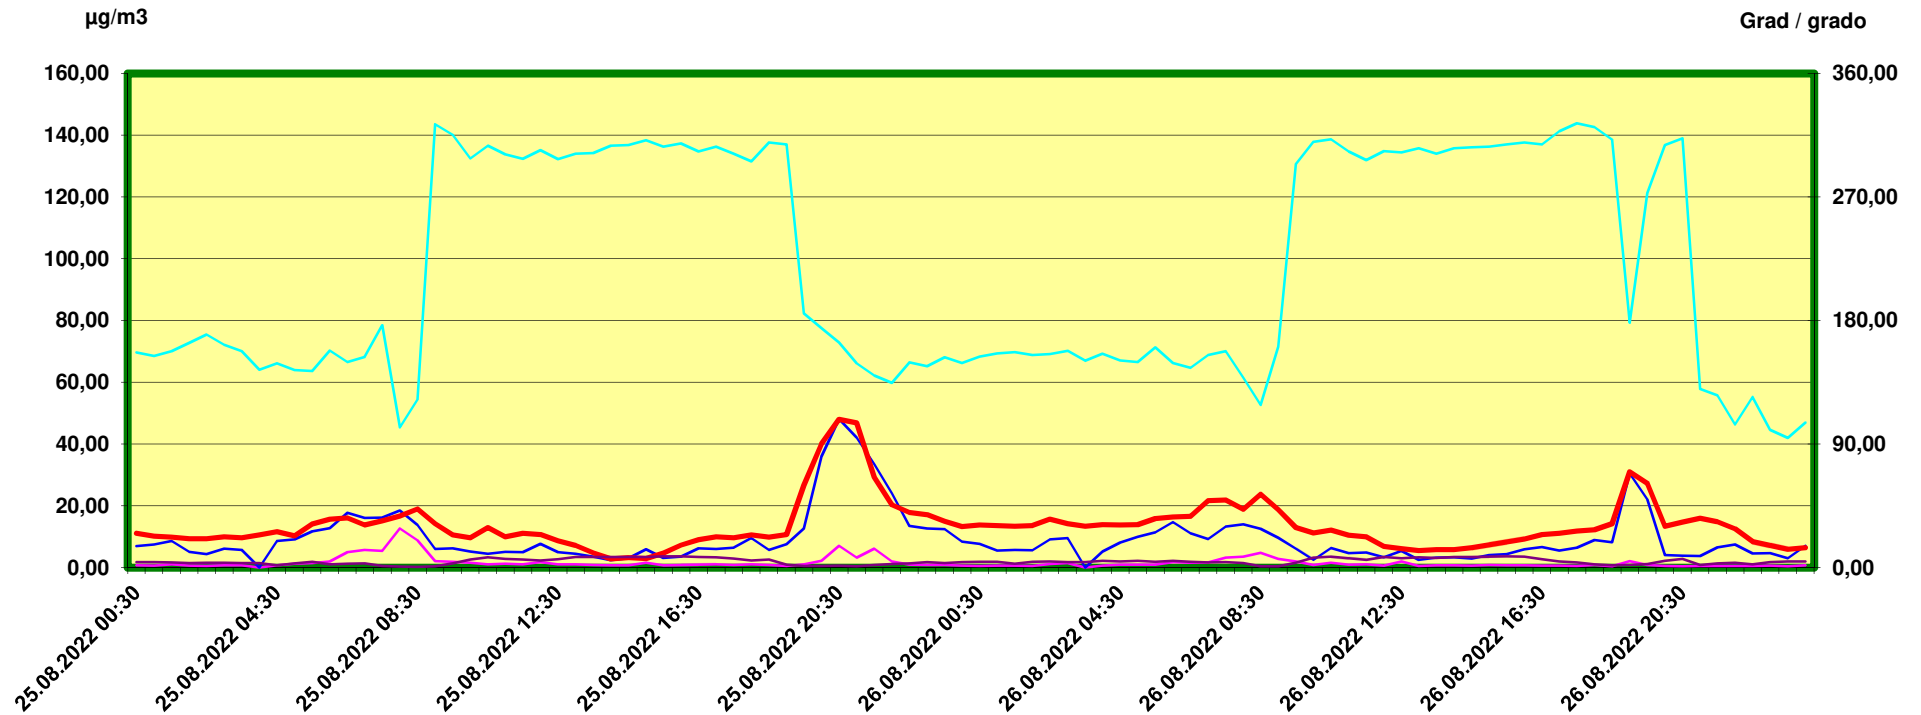

# Steinach Siegreith

Zeitraum / Periodo di tempo: 25-8-2022 00:30 - 26-8-2022 24:00

Unkorrigierte Werte / Valori non corretti