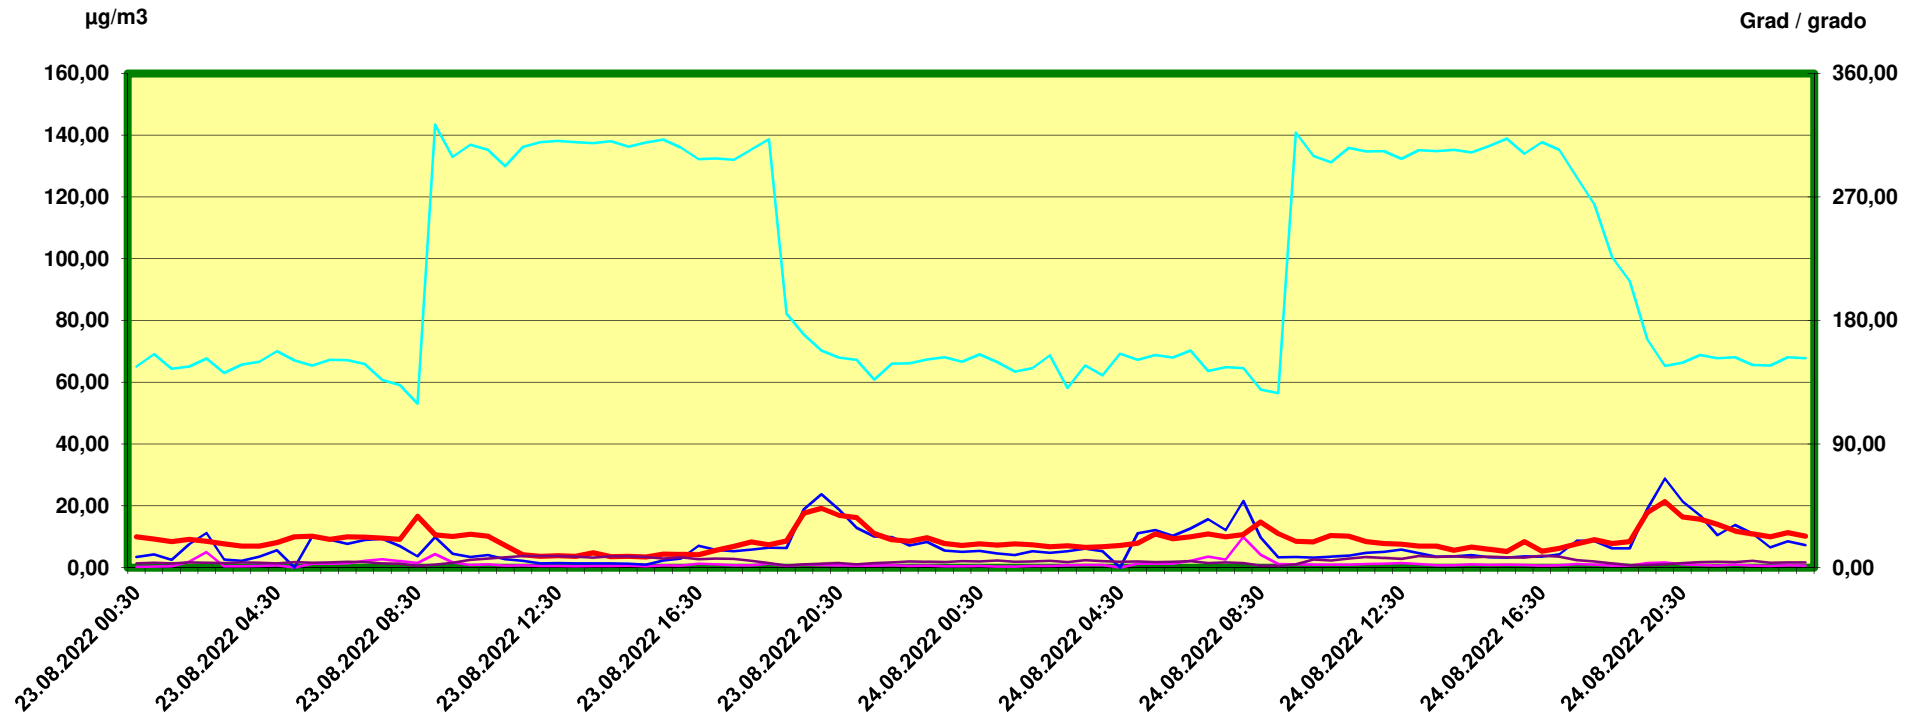

Steinach Siegreith

Zeitraum / Periodo di tempo: 23-8-2022 00:30 - 24-8-2022 24:00

Unkorrigierte Werte / Valori non corretti