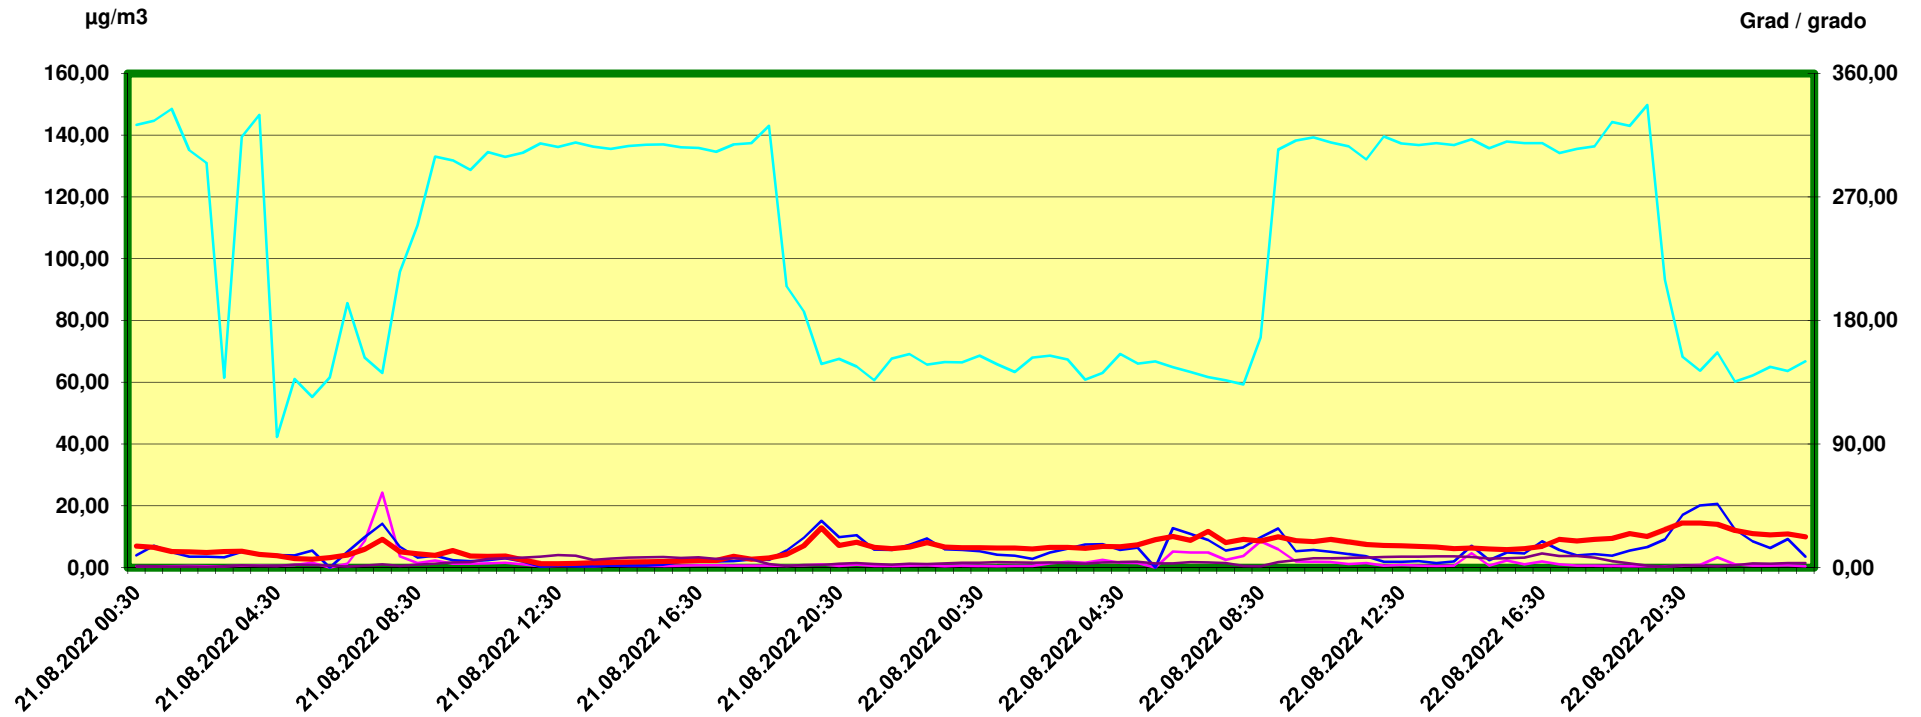

Steinach Siegreith

Zeitraum / Periodo di tempo: 21-8-2022 00:30 - 22-8-2022 24:00

Unkorrigierte Werte / Valori non corretti