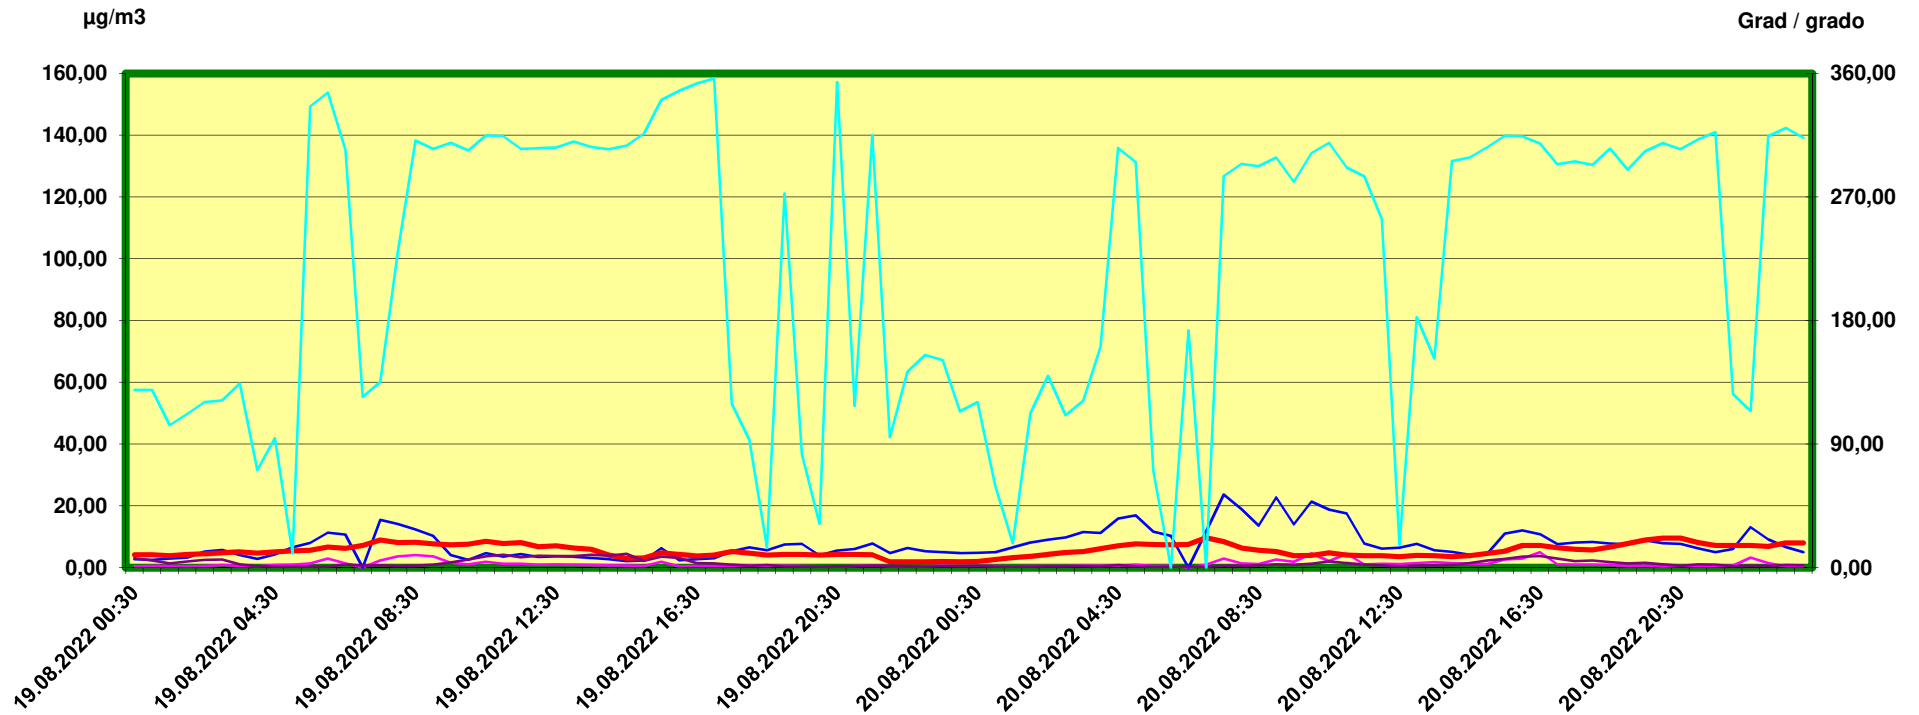

# Steinach Siegreith

Zeitraum / Periodo di tempo: 19-8-2022 00:30 - 20-8-2022 24:00

Unkorrigierte Werte / Valori non corretti