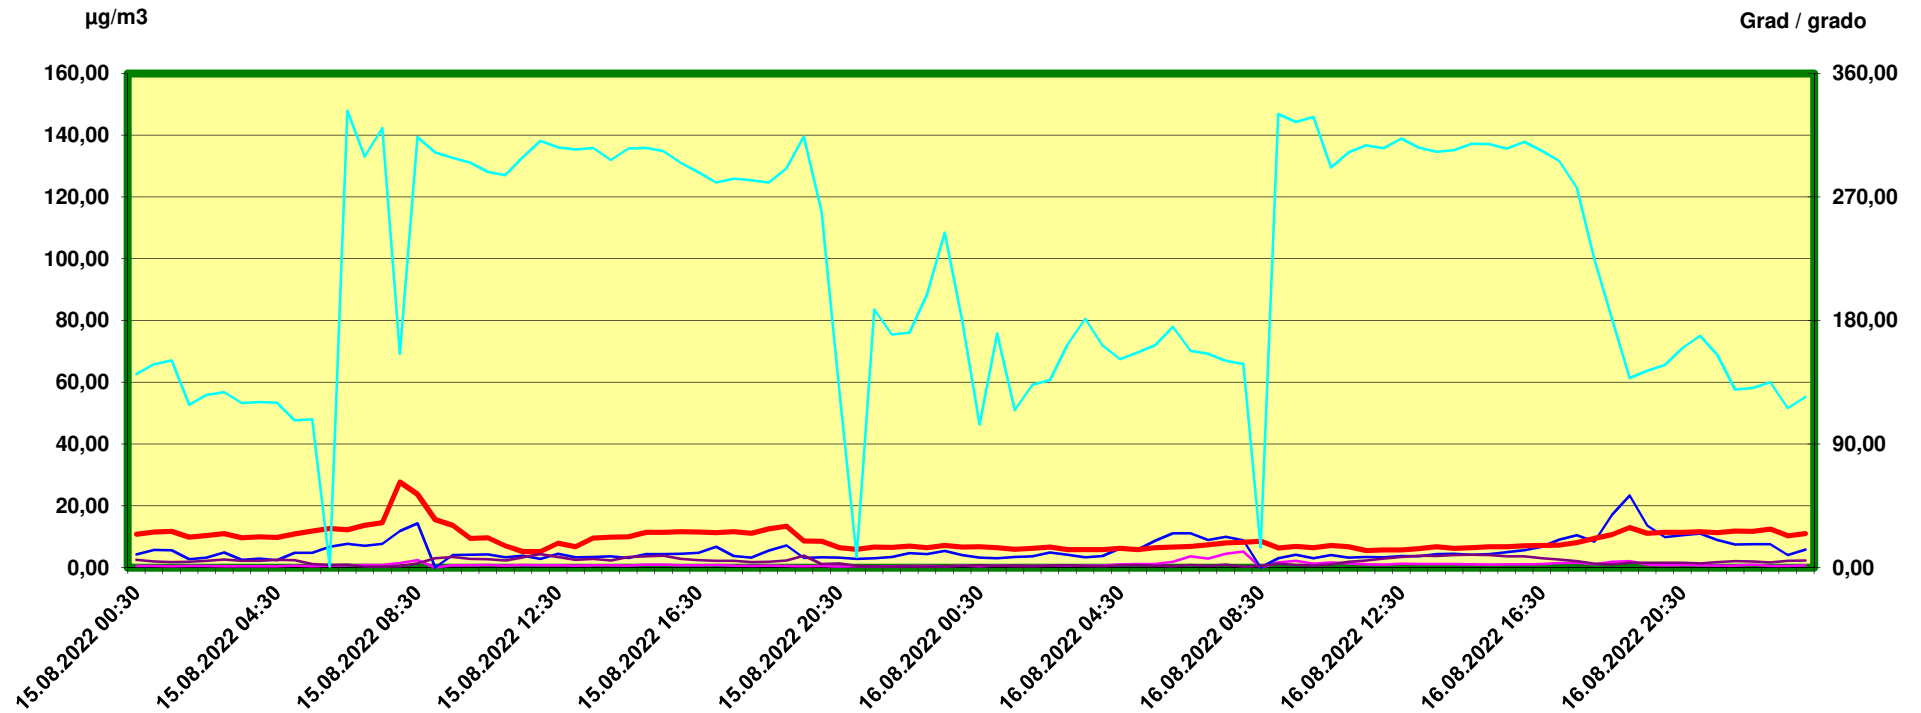

Steinach Siegreith

Zeitraum / Periodo di tempo: 15-8-2022 00:30 - 16-8-2022 24:00

Unkorrigierte Werte / Valori non corretti