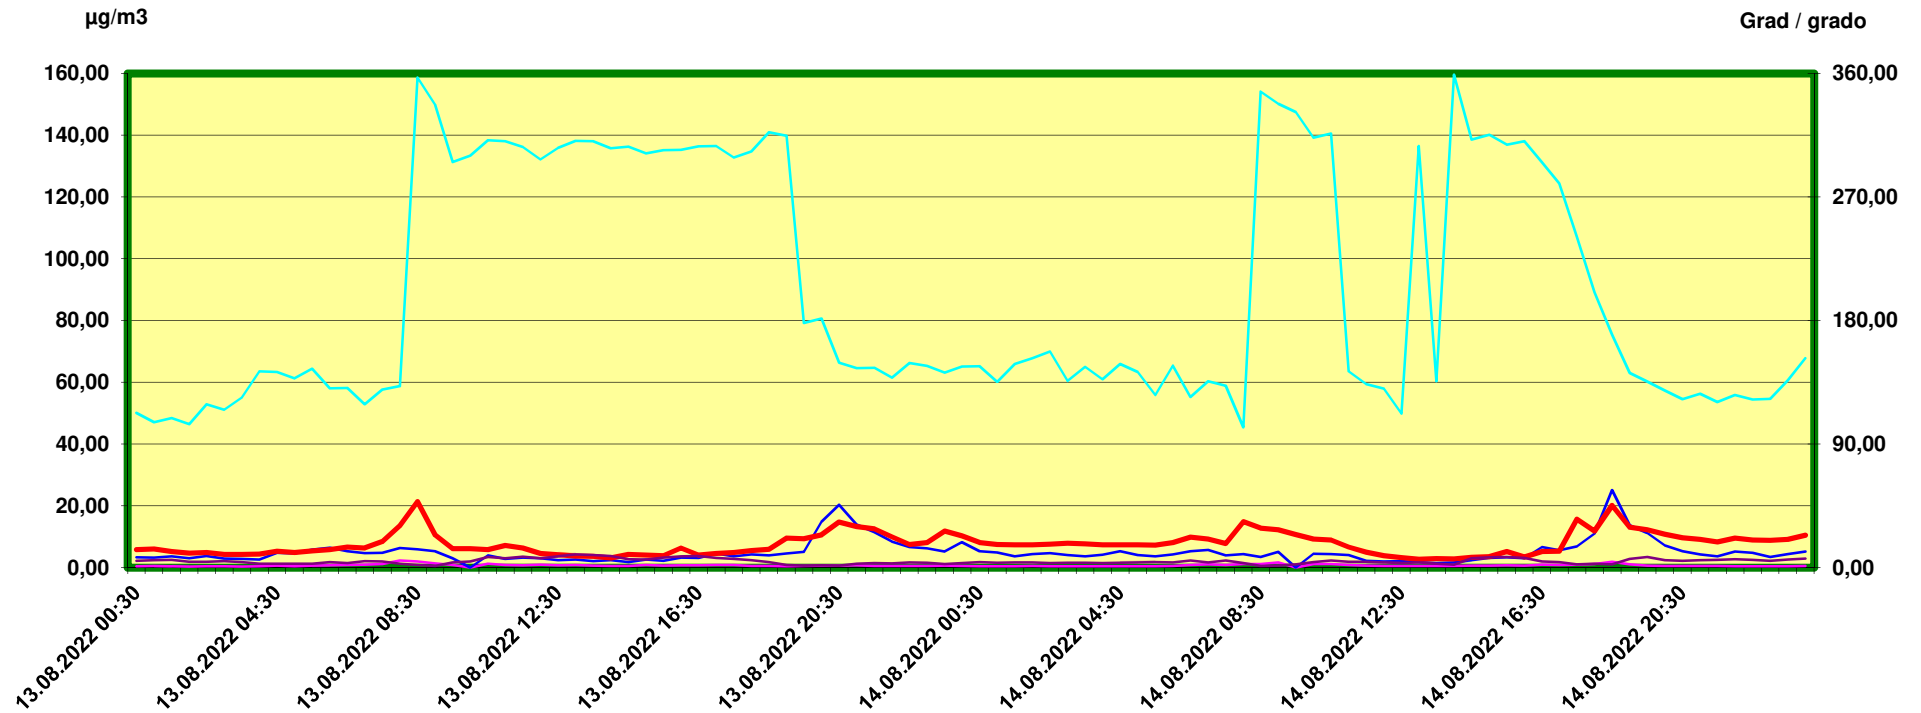

# Steinach Siegreith

Zeitraum / Periodo di tempo: 13-8-2022 00:30 - 14-8-2022 24:00

Unkorrigierte Werte / Valori non corretti