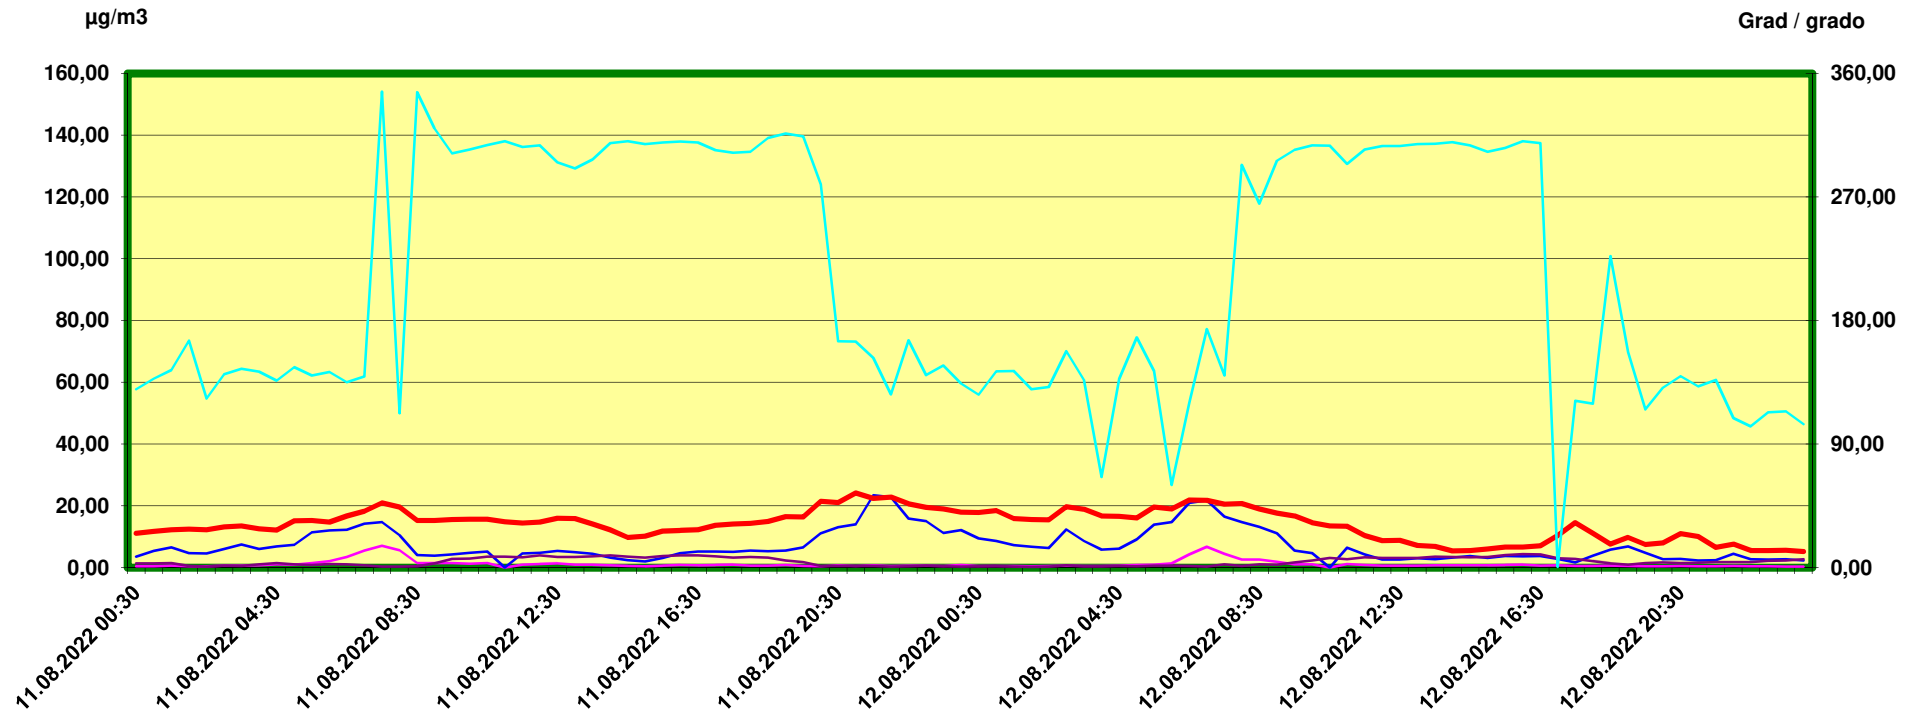

Steinach Siegreith

Zeitraum / Periodo di tempo: 11-8-2022 00:30 - 12-8-2022 24:00

Unkorrigierte Werte / Valori non corretti