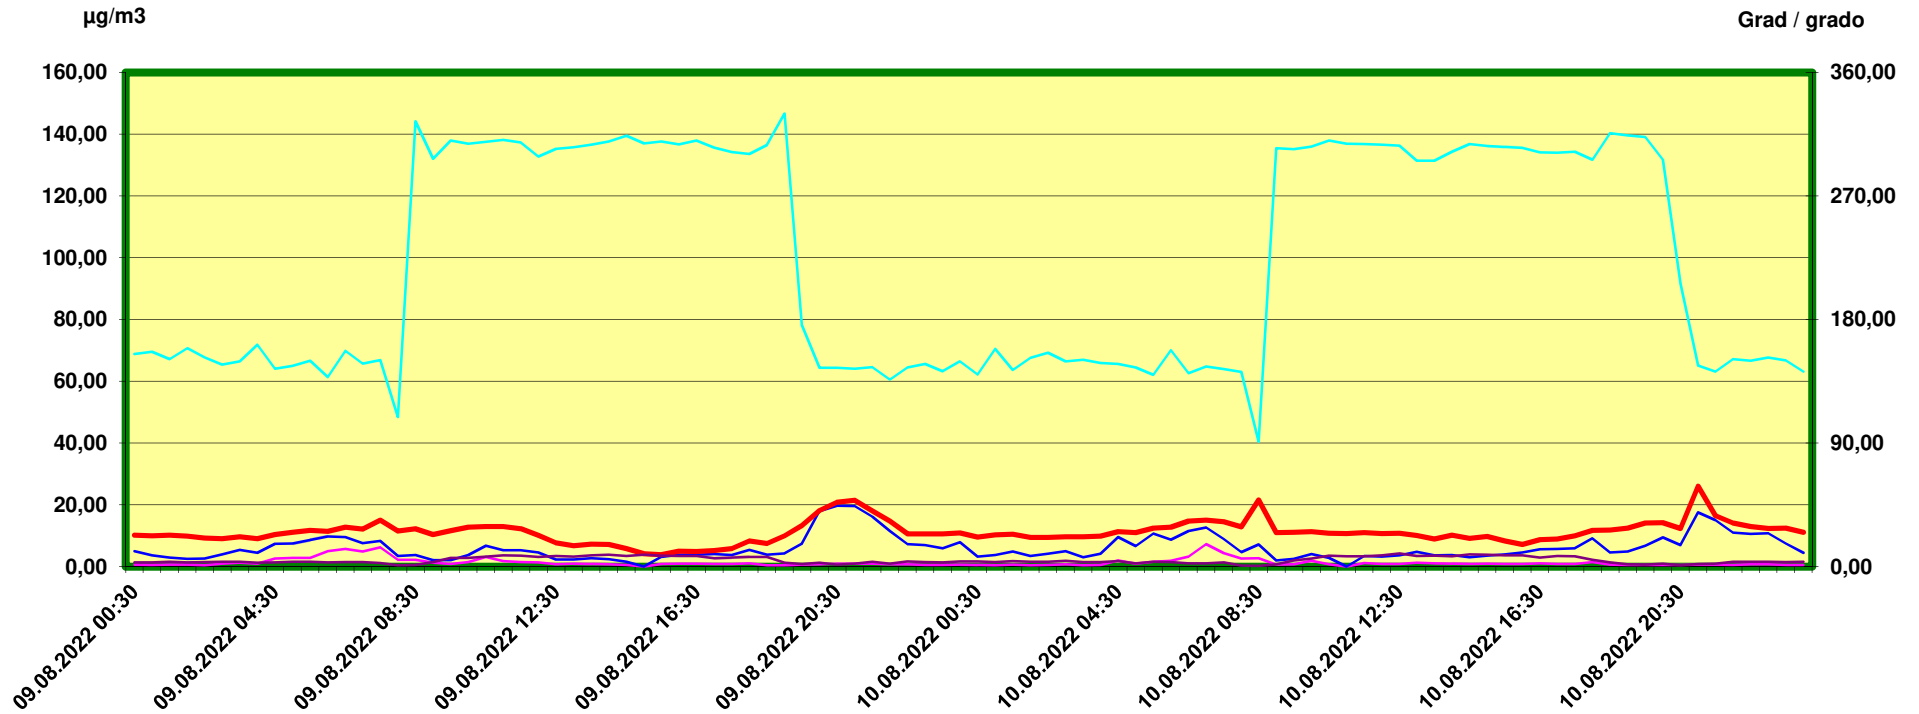

Steinach Siegreith

Zeitraum / Periodo di tempo: 9-8-2022 00:30 - 10-8-2022 24:00

Unkorrigierte Werte / Valori non corretti