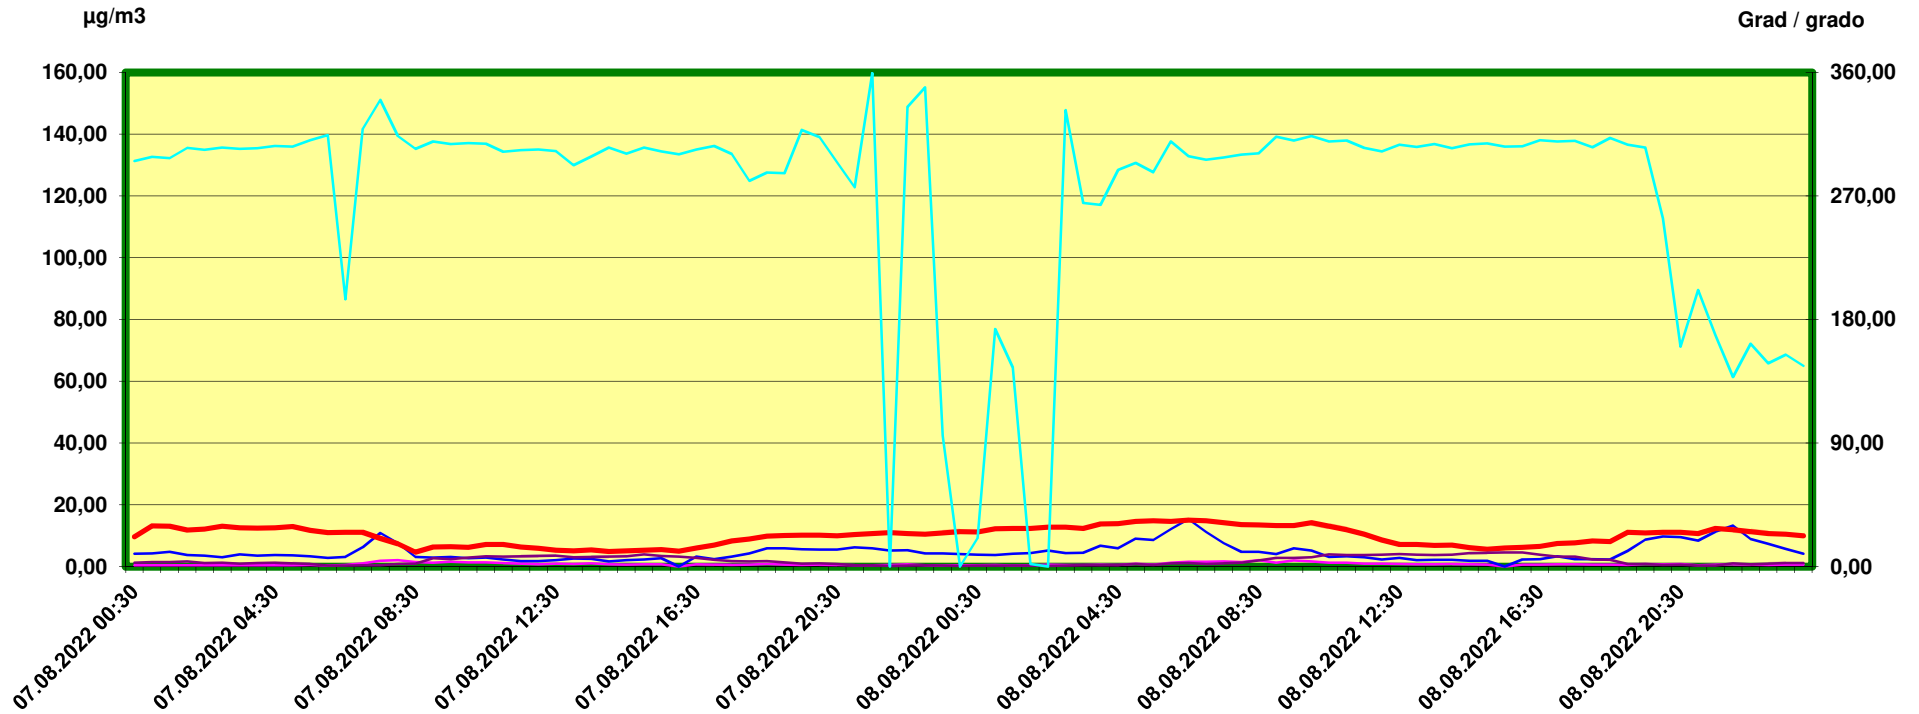

Steinach Siegreith

Zeitraum / Periodo di tempo: 7-8-2022 00:30 - 8-8-2022 24:00

Unkorrigierte Werte / Valori non corretti