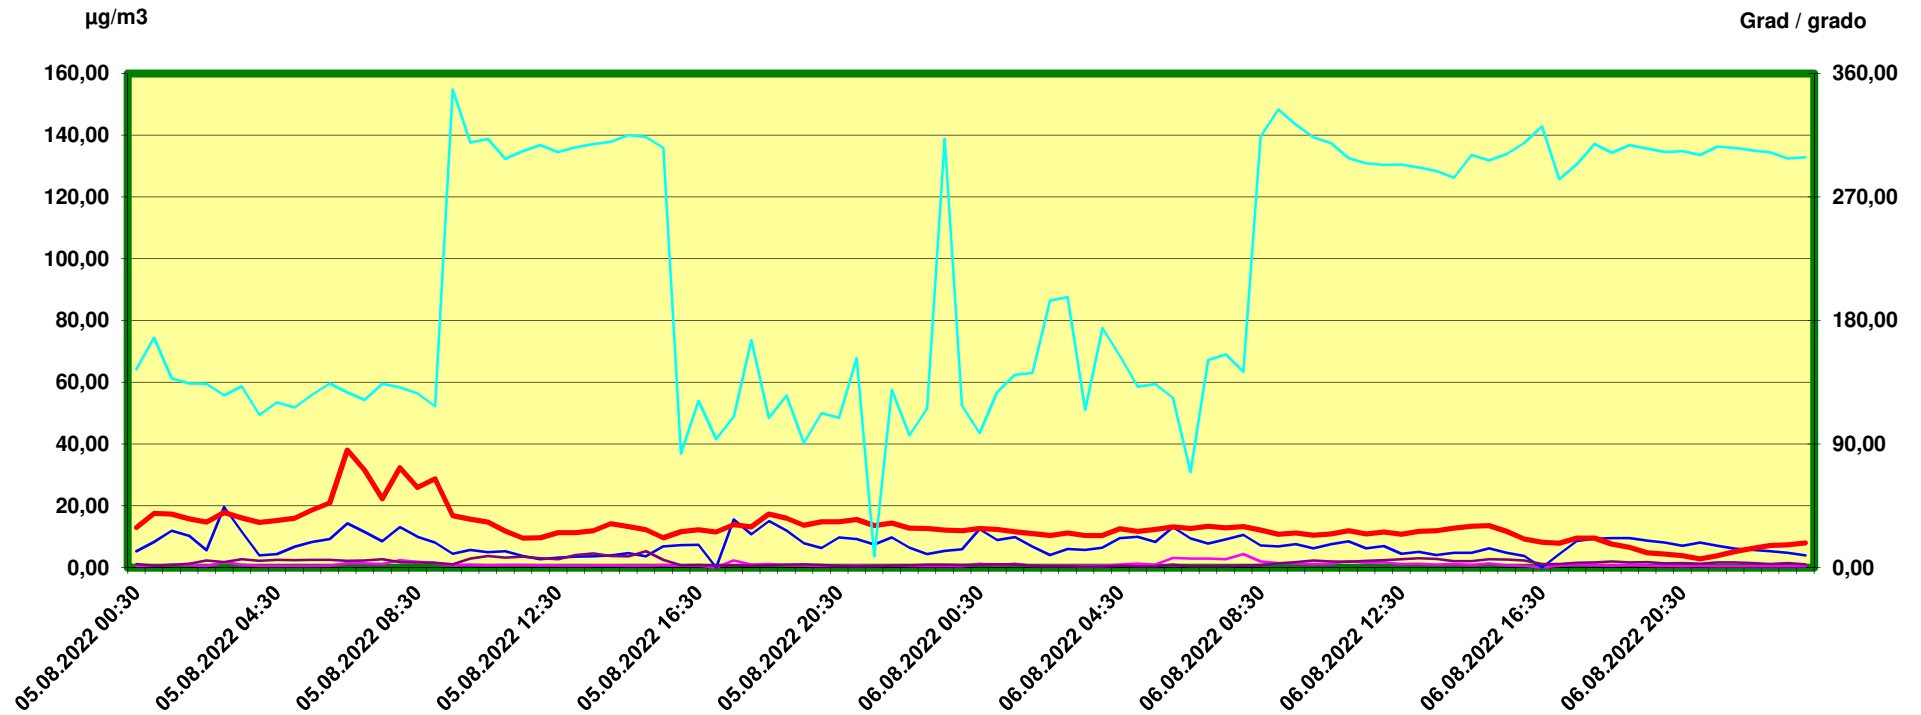

Steinach Siegreith

Zeitraum / Periodo di tempo: 5-8-2022 00:30 - 6-8-2022 24:00

Unkorrigierte Werte / Valori non corretti