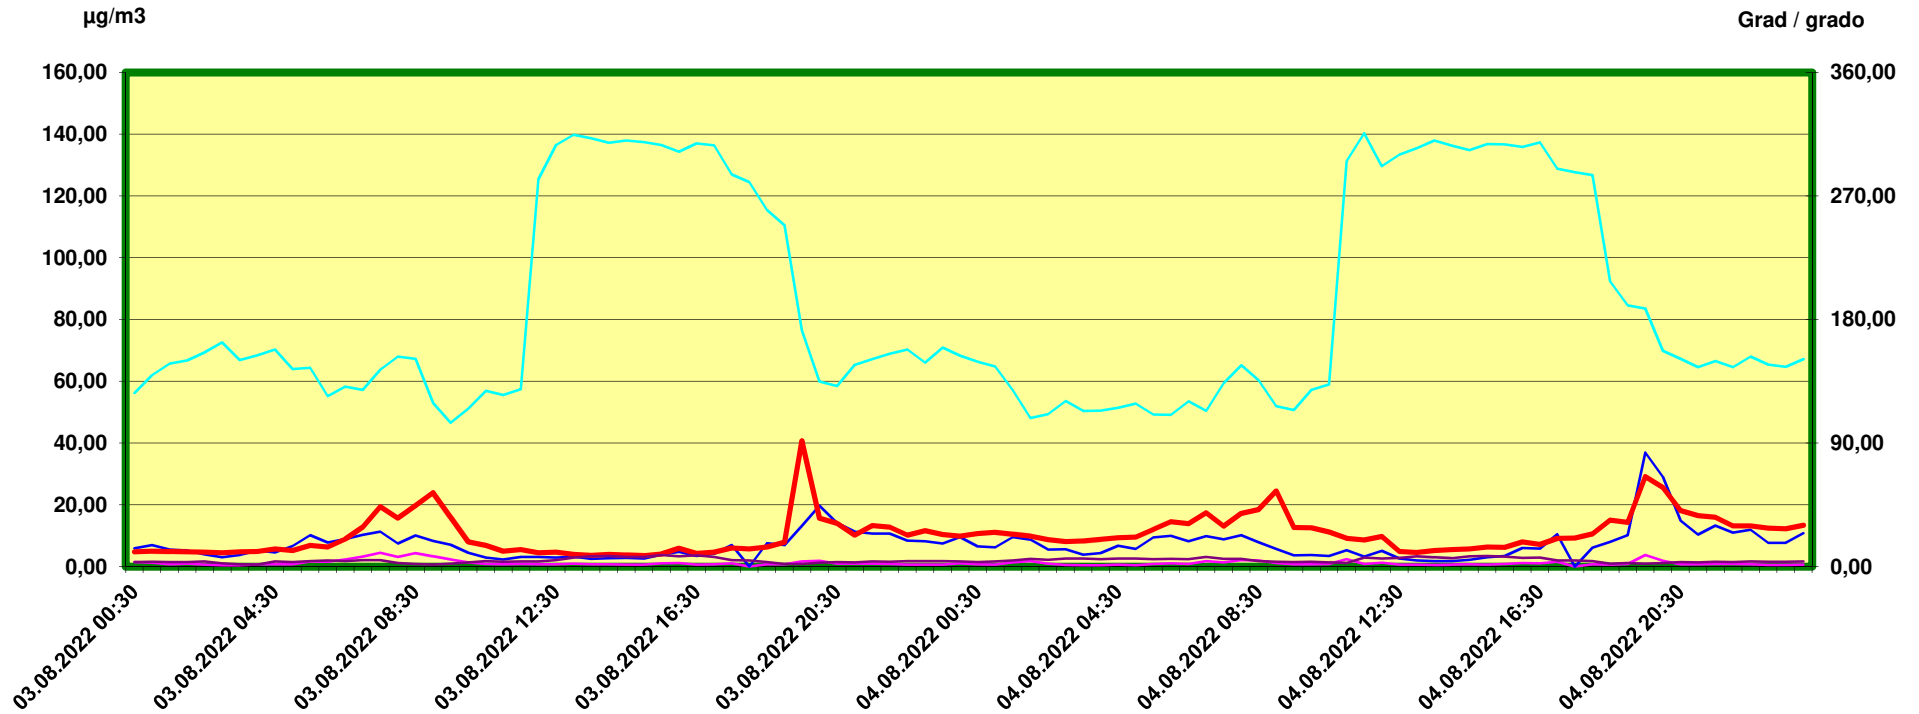

Steinach Siegreith

Zeitraum / Periodo di tempo: 3-8-2022 00:30 - 4-8-2022 24:00

Unkorrigierte Werte / Valori non corretti