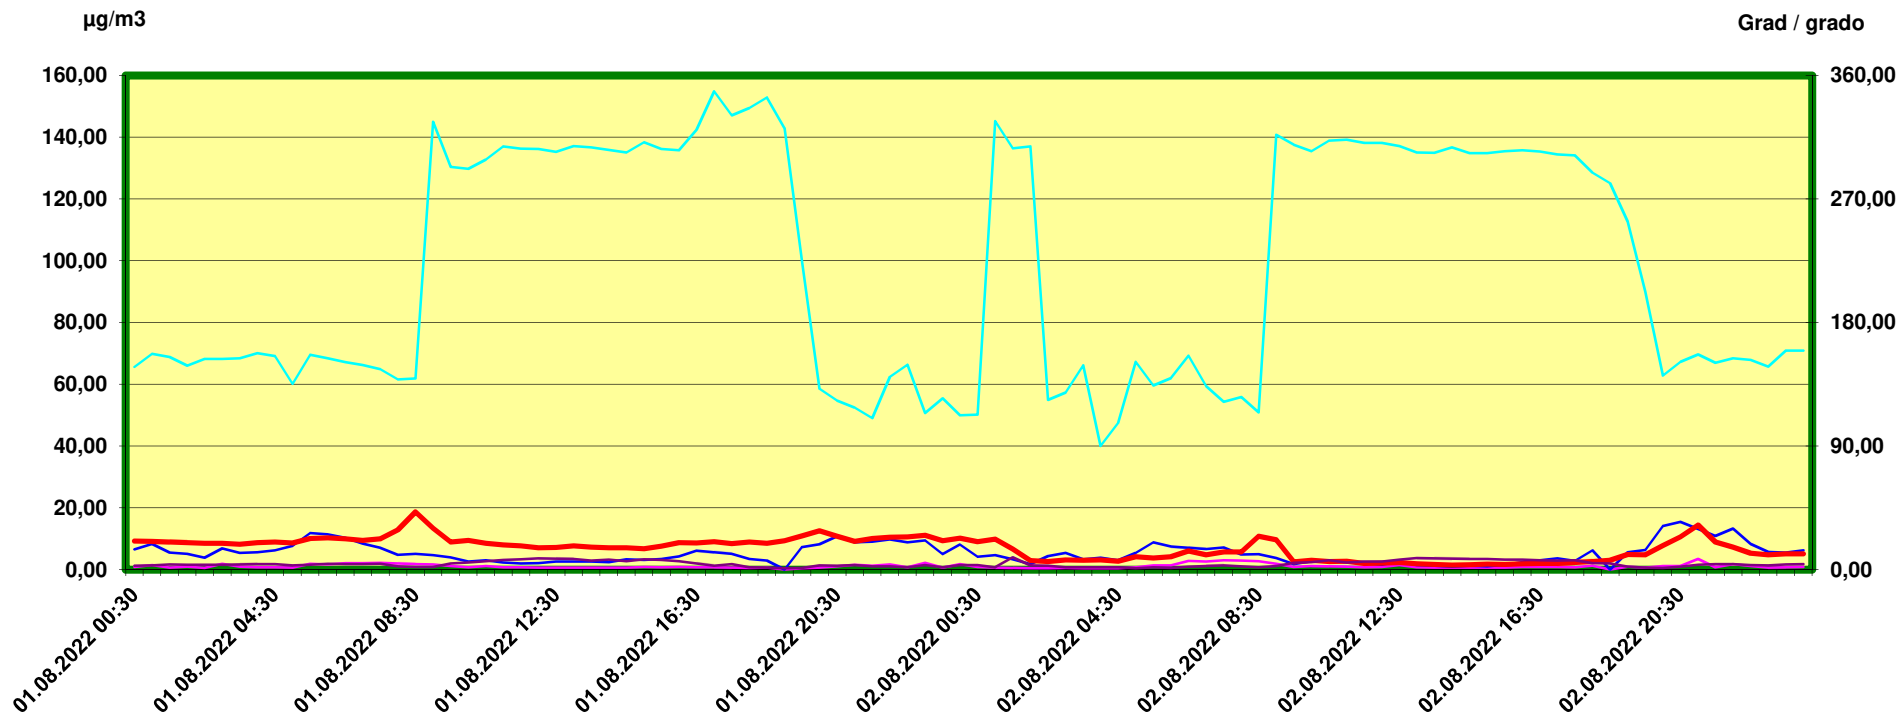

Steinach Siegreith

Zeitraum / Periodo di tempo: 1-8-2022 00:30 - 2-8-2022 24:00

Unkorrigierte Werte / Valori non corretti