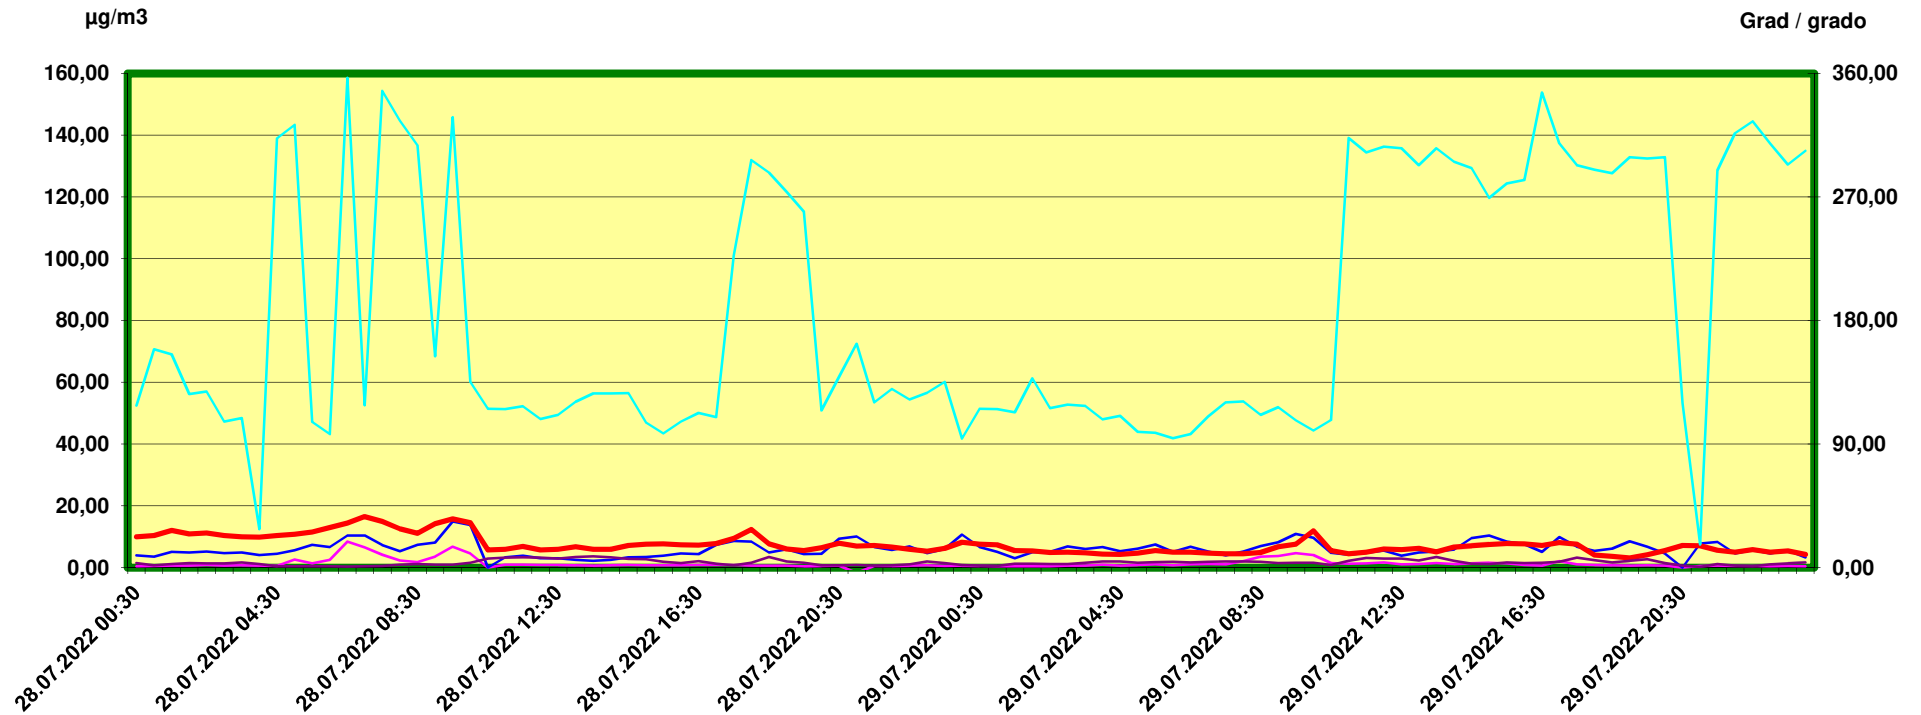

# Steinach Siegreith

Zeitraum / Periodo di tempo: 28-7-2022 00:30 - 29-7-2022 24:00

Unkorrigierte Werte / Valori non corretti