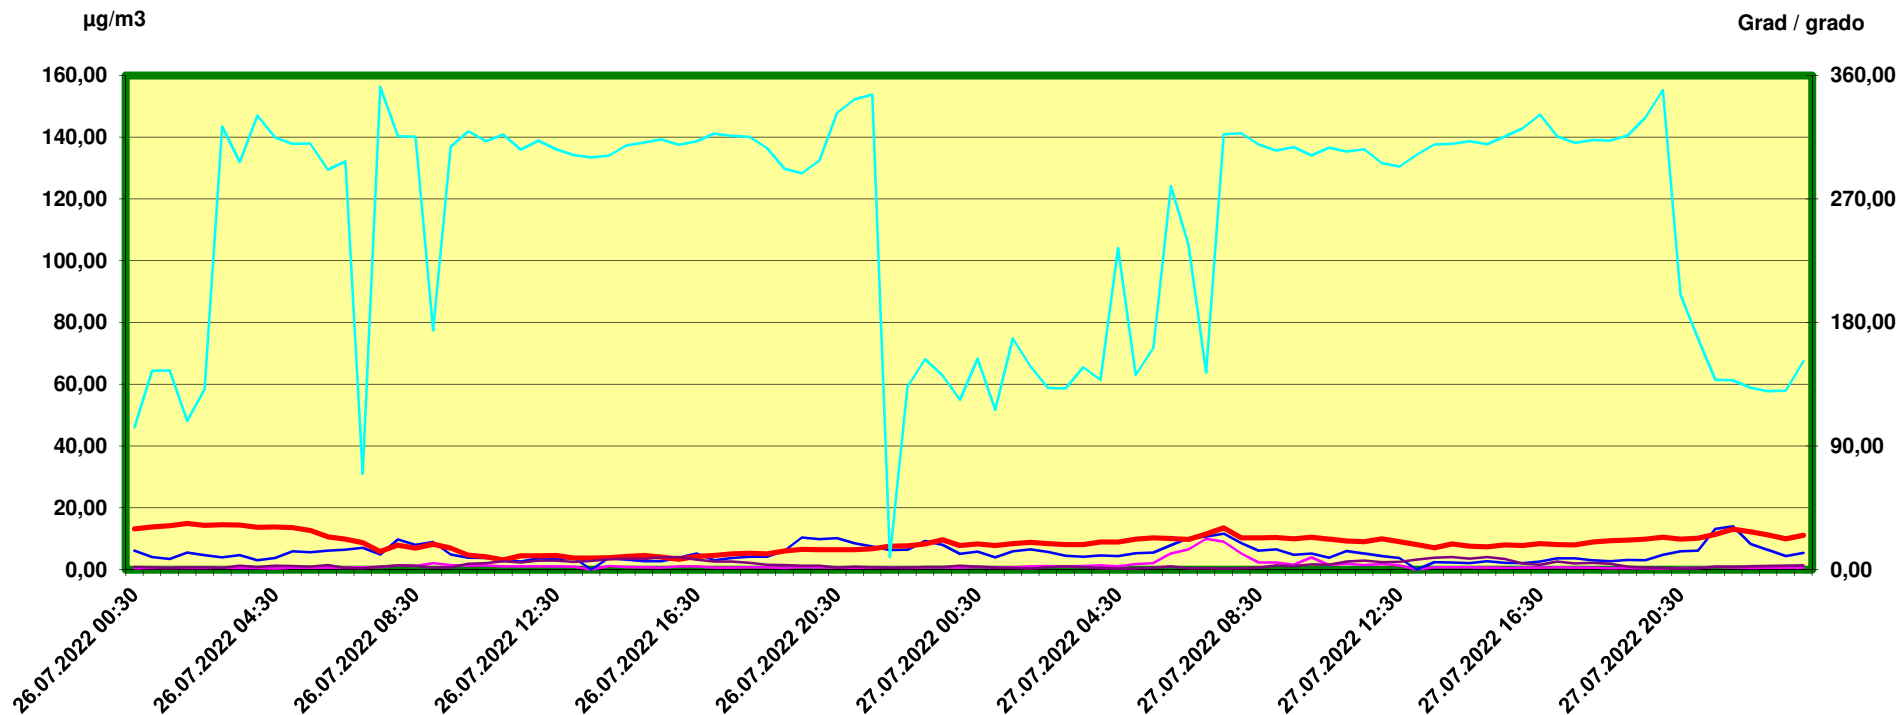

Steinach Siegreith

Zeitraum / Periodo di tempo: 26-7-2022 00:30 - 27-7-2022 24:00

Unkorrigierte Werte / Valori non corretti